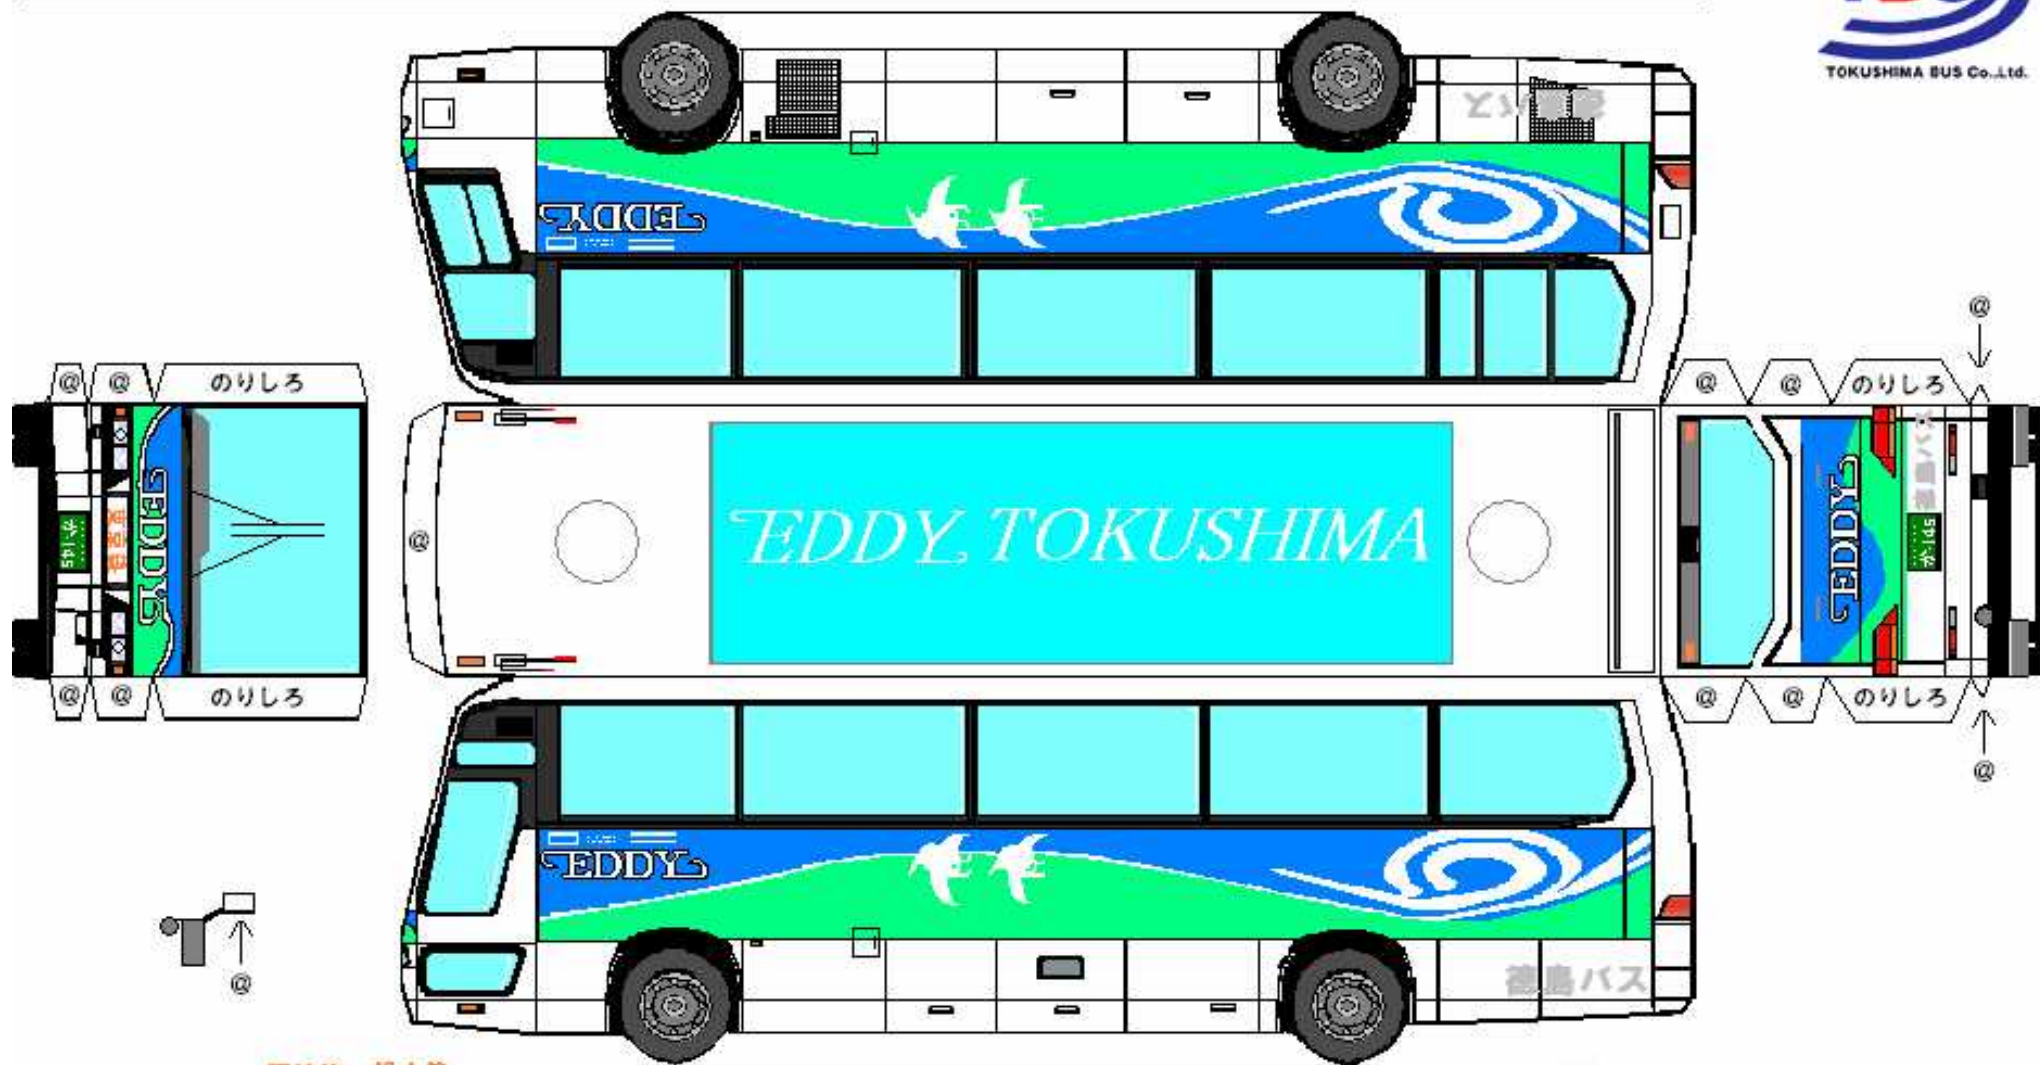

高速バス EDDY (エディ) ペーパークラフト

- 阪神線 松山線
- 三宮線 高松線
- 宇野線 高知線
- 京都線 広島線
- 関空線 枚方線
- 岡山線
- 阿南線
- 名古屋線

— EDDY —

 徳島バス株式会社

のりしろ

@ . . . のりしろ