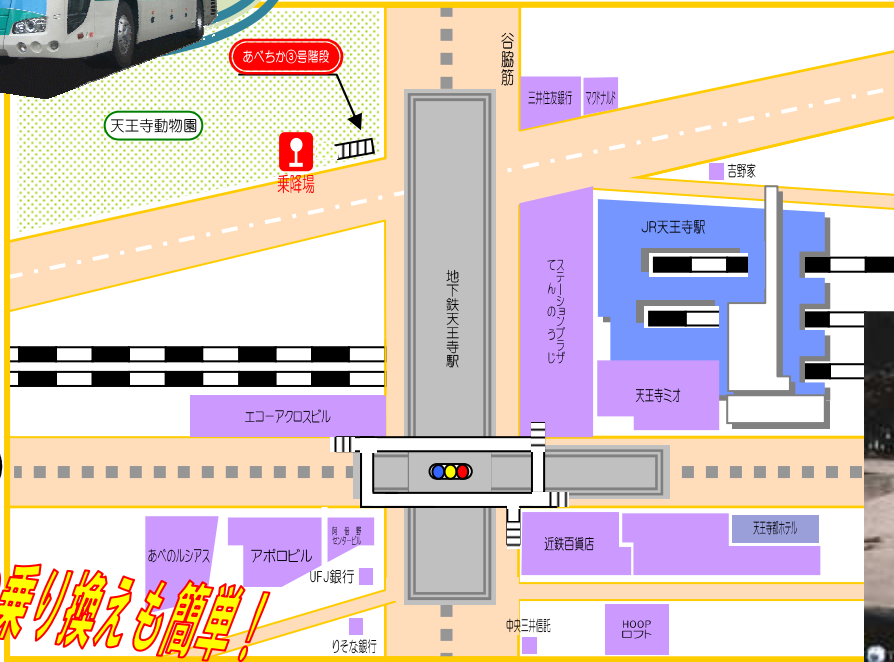

天王寺動物園

てんのうじどうぶつえん

TENNOJI ZOO

EDDY

エディ号なら簡単アクセス!!

超

徳島

徳島⇄奈良線(天王寺経由)
(徳島・松茂・鳴門駅・小鳴門)

天王寺 (大阪)

天王寺動物園

動物園まで
乗り換えなしの
らくらくアクセス!!

徳島にいない動物たちにあえるよ!!(´o´) /

エディ号なら
降りてすぐに
動物園!!

大阪市内での乗り換えも簡単!

高速バスのお問い合わせは **徳島バス予約センター** TEL088-622-1826 天王寺動物園のお問い合わせは **大阪天王寺動物園** TEL06-6771-8401