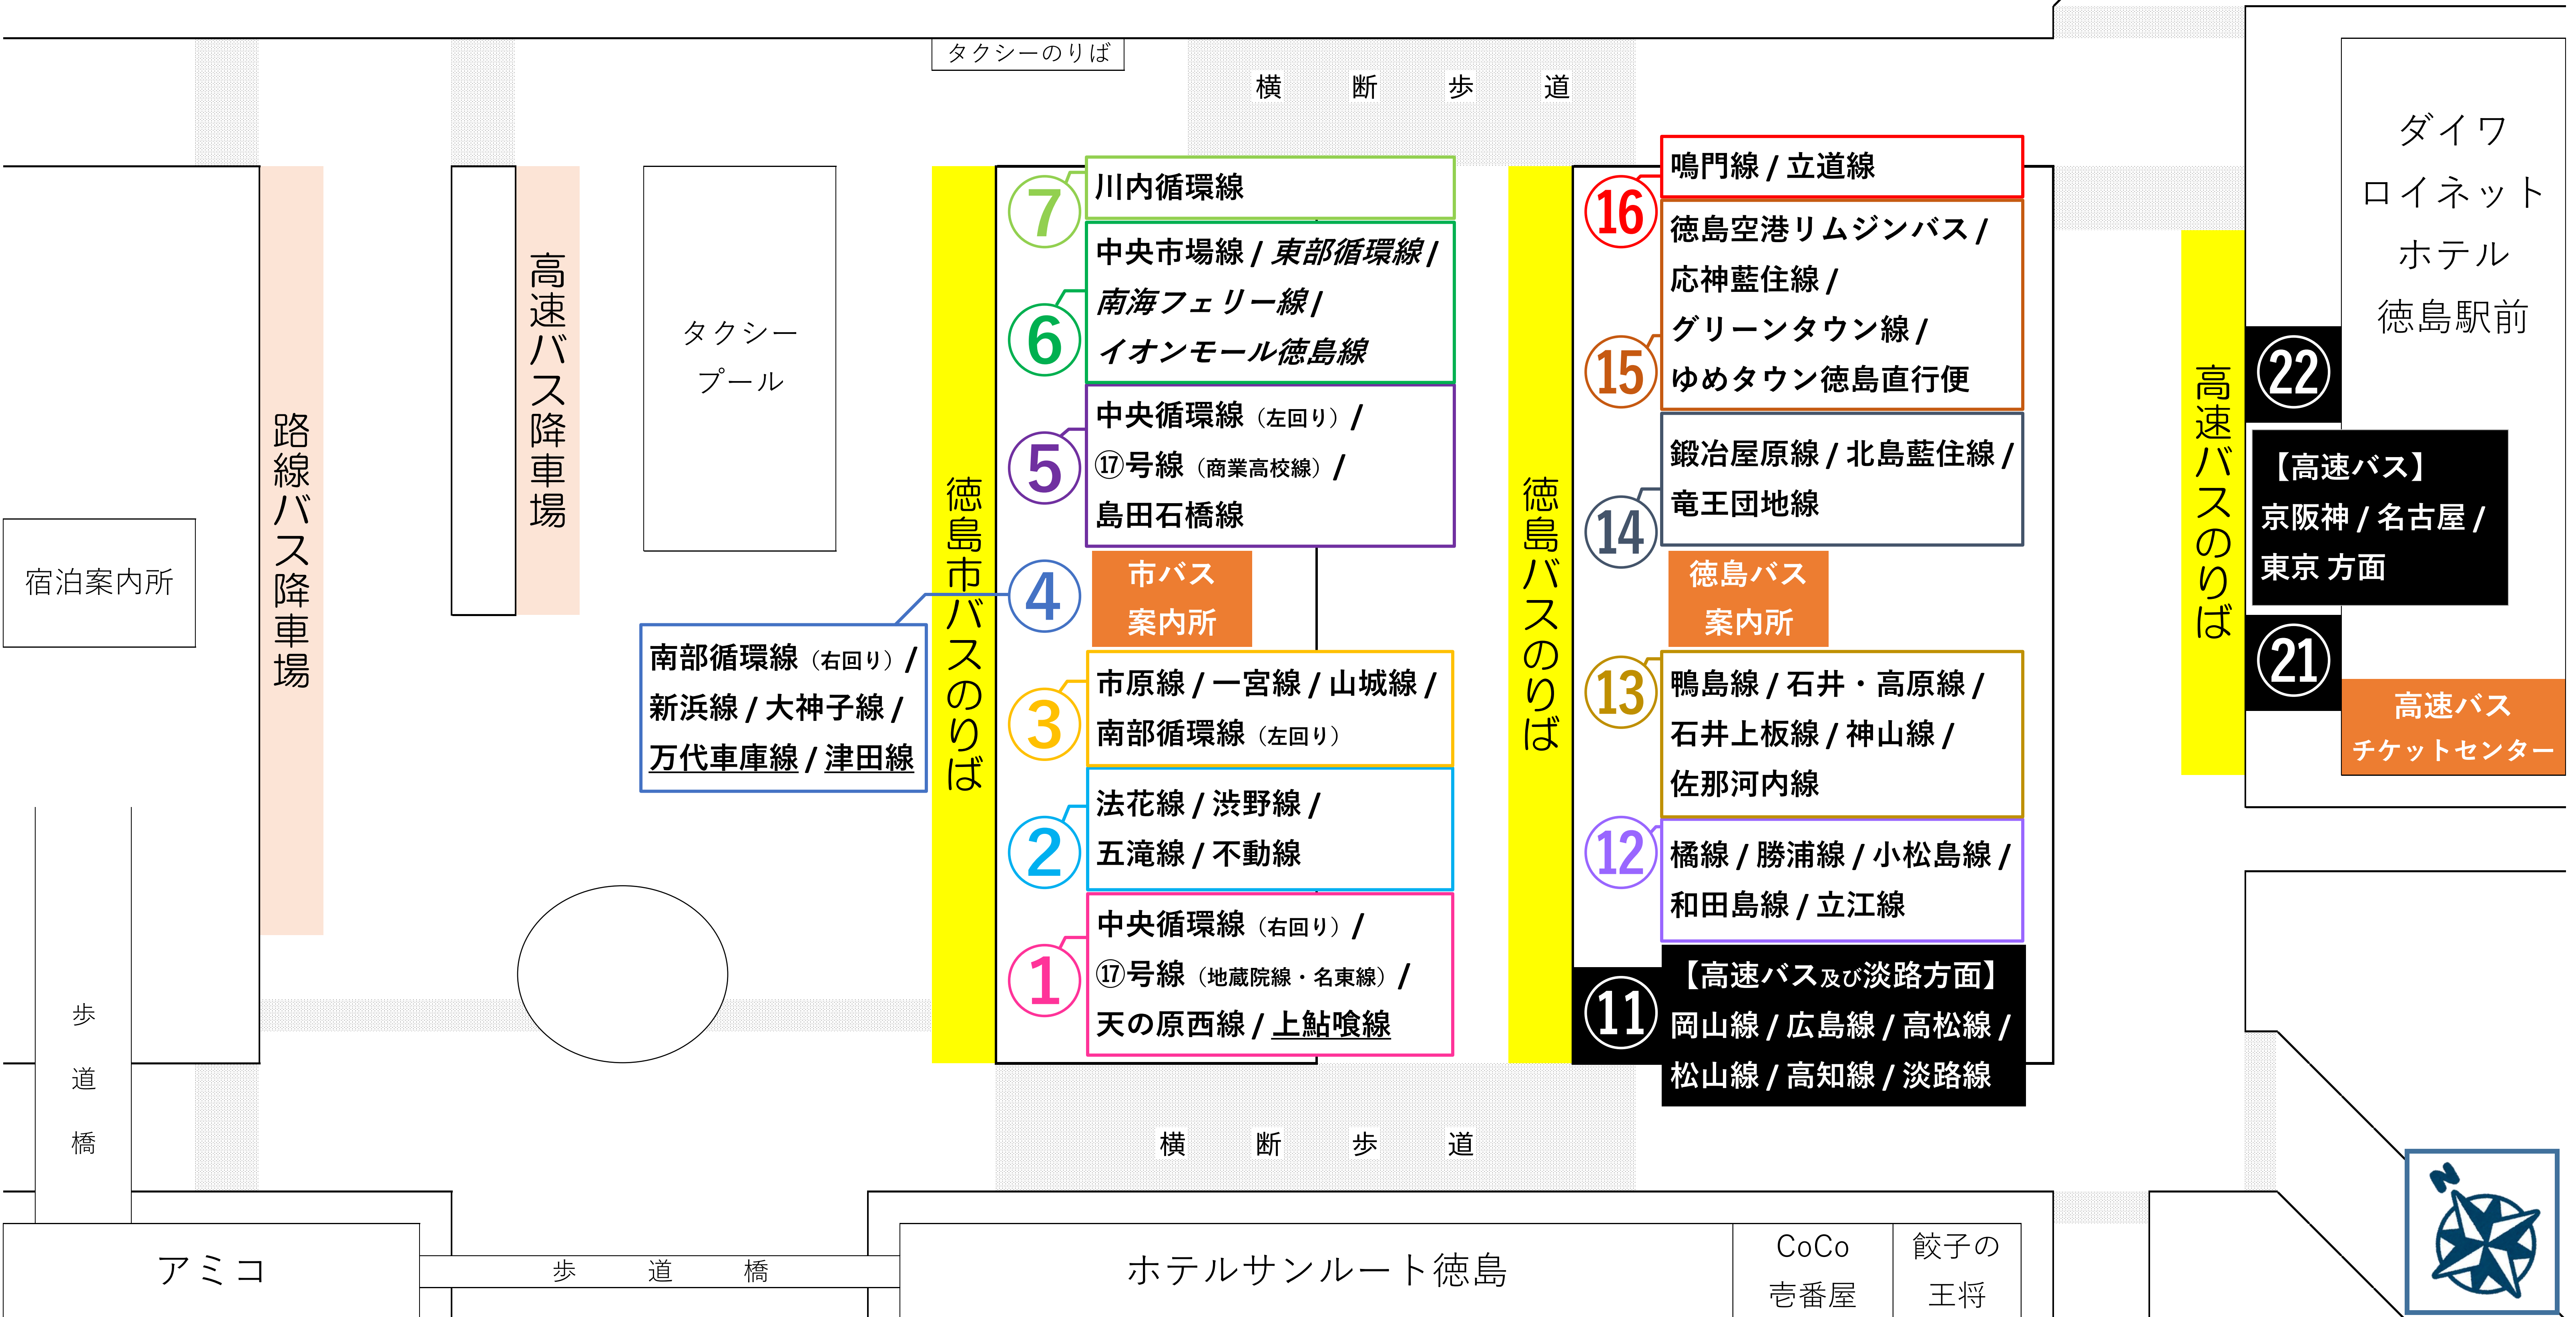

徳島駅前 路線バスのりば案内図

2023年12月1日現在

徳島バス株式会社

※のりばのカラーは、実際に表示はございませんので、ご注意願います。
 ※のりば番号横の路線名称が斜文字の路線は、徳島市営バスの単独運行路線、
 路線名称に下線が入っている路線は、徳島市営バスとの共同運行路線です。
 ※周辺の建造物や名称などが実際と異なる場合があります。

JR徳島駅

JRホテルクレメント徳島

徳島駅出入口

徳島駅クレメントプラザ

スターバックスコーヒー

交番

タクシーのりば

横断歩道

横断歩道