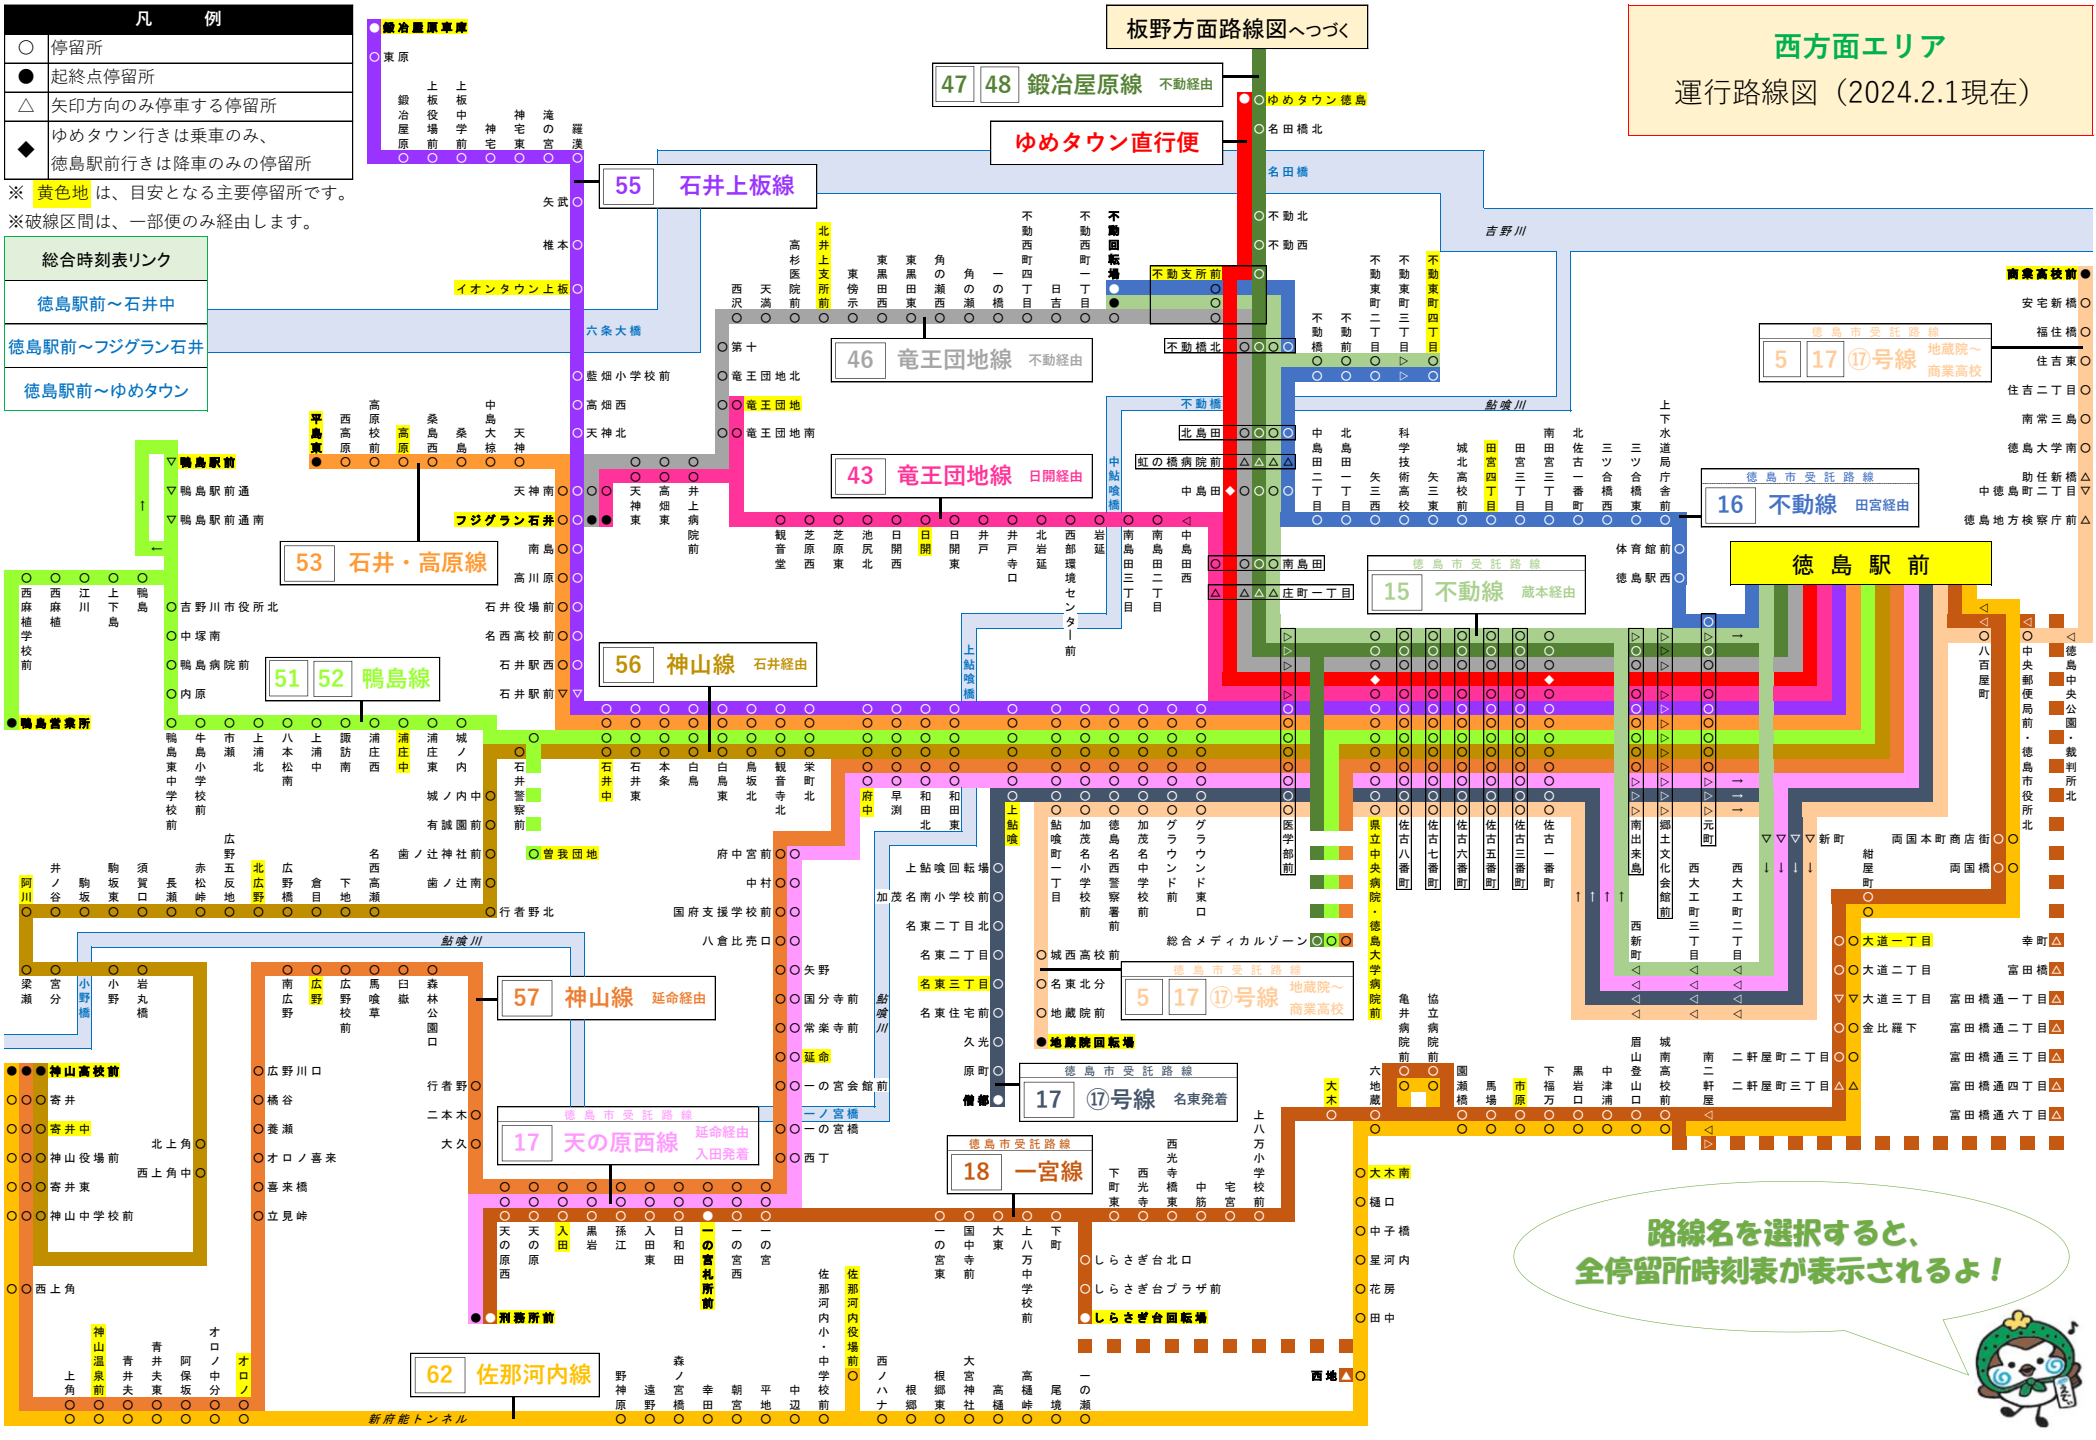

凡 例	
○	停留所
●	起終点停留所
△	矢印方向のみ停車する停留所
◆	ゆめタウン行きは乗車のみ、 徳島駅前行きは降車のための停留所

※ 黄色地 は、目安となる主要停留所です。  
※ 破線区間は、一部便のみ経由します。

- 総合時刻表リンク
- 徳島駅前～石井中
- 徳島駅前～フジグラン石井
- 徳島駅前～ゆめタウン

西方面エリア  
運行路線図 (2024.2.1現在)

路線名を選択すると、  
全停留所時刻表が表示されるよ!