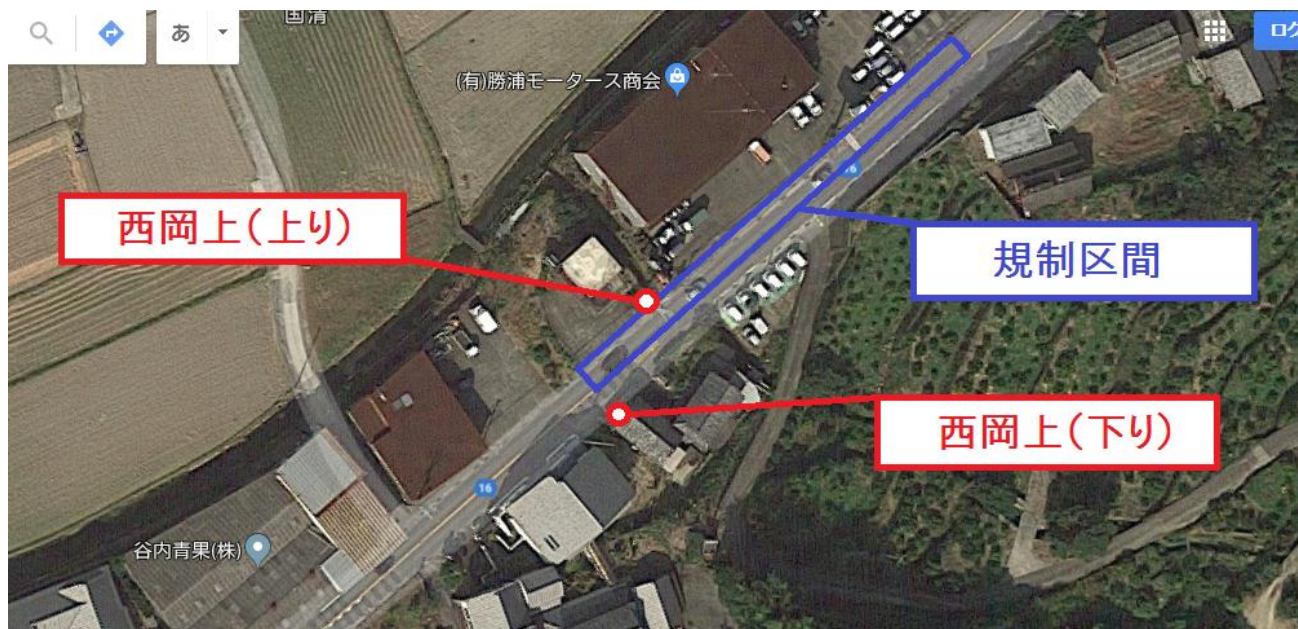

お客様へ

勝浦線西岡上停留所運休について

この度、行われる道路改良工事の片側交互通行規制区間に、西岡上停留所が含まれるため停車できないことから西岡上停留所は運休とさせていただきます。

西岡上停留所をご利用いただいているお客様にはご迷惑をおかけいたしますが、生比奈学校前もしくは、西岡停留所をご利用いただきますようお願い申し上げます。

記

○片側交互通行制限規制期間

平成30年2月26日(月)～平成30年4月30日(月) 終日

○運休停留所

西岡上

○位置図

以上

徳島バス株式会社

088-622-1811