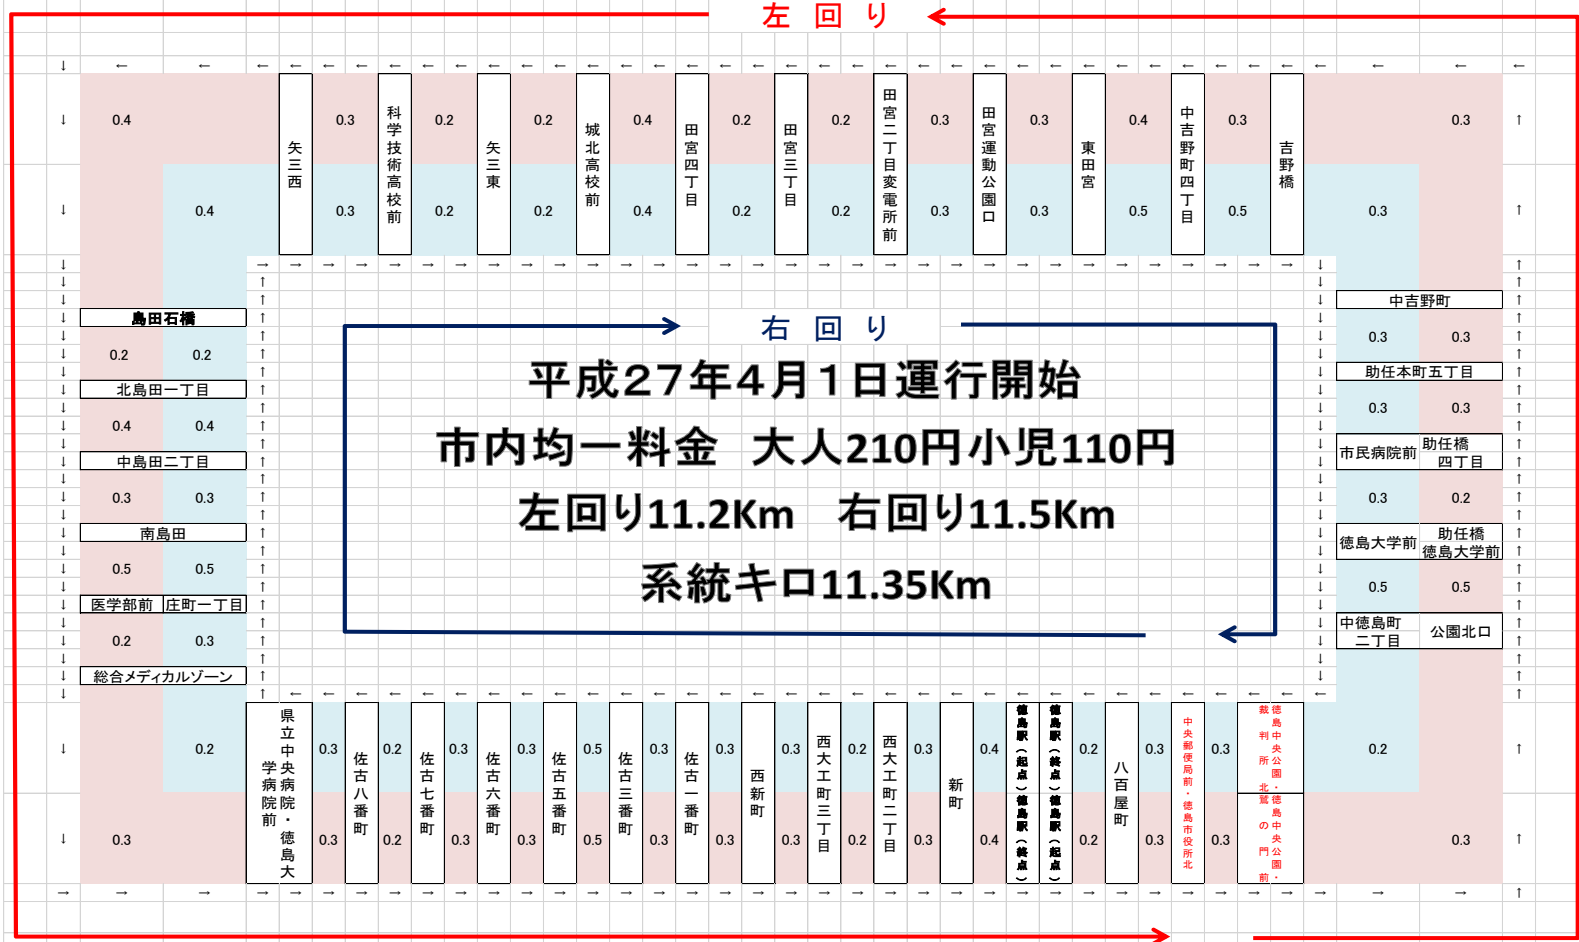

中央循環バス停留所間キロ程路線図

徳島市地域交通課

徳島バス株式会社

南部循環バス停留所間キロ程路線図

徳島市地域交通課

徳島バス株式会社