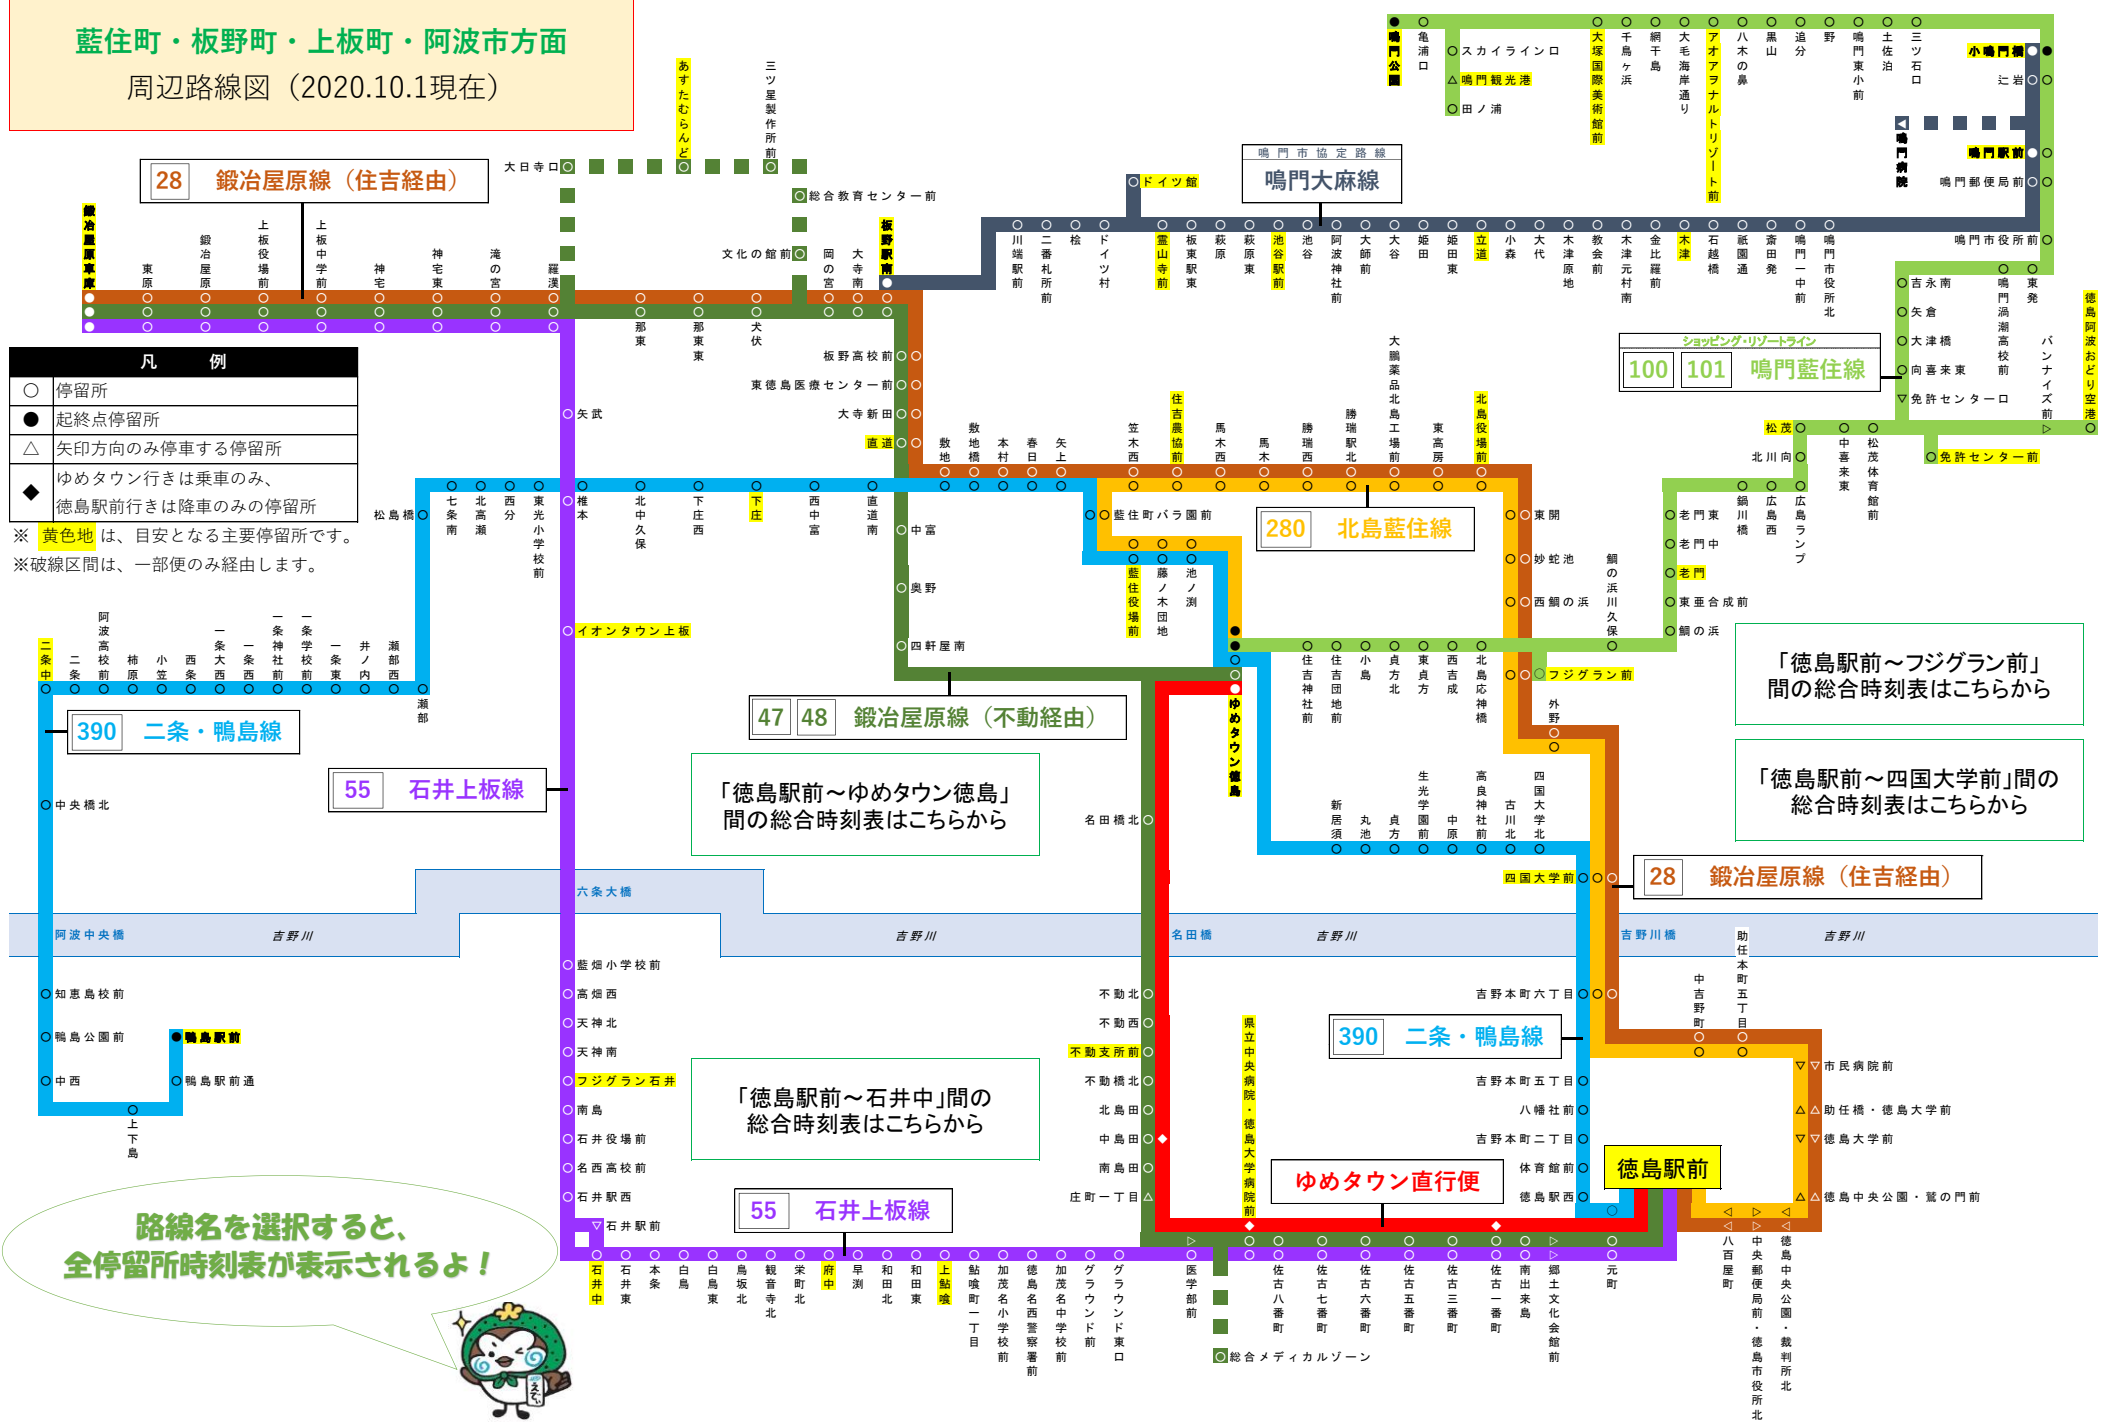

藍住町・板野町・上板町・阿波市方面
周辺路線図 (2020.10.1現在)

凡 例	
○	停留所
●	起終点停留所
△	矢印方向のみ停車する停留所
◆	ゆめタウン行きは乗車のみ、 徳島駅前行きは降車のみ停留所

※ 黄色地は、目安となる主要停留所です。
※ 破線区間は、一部便のみ経由します。

「徳島駅前～ゆめタウン徳島」
間の総合時刻表はこちらから

「徳島駅前～石井中」間の
総合時刻表はこちらから

「徳島駅前～フジグラン前」
間の総合時刻表はこちらから

「徳島駅前～四国大学前」間の
総合時刻表はこちらから

路線名を選択すると、
全停留所時刻表が表示されるよ!