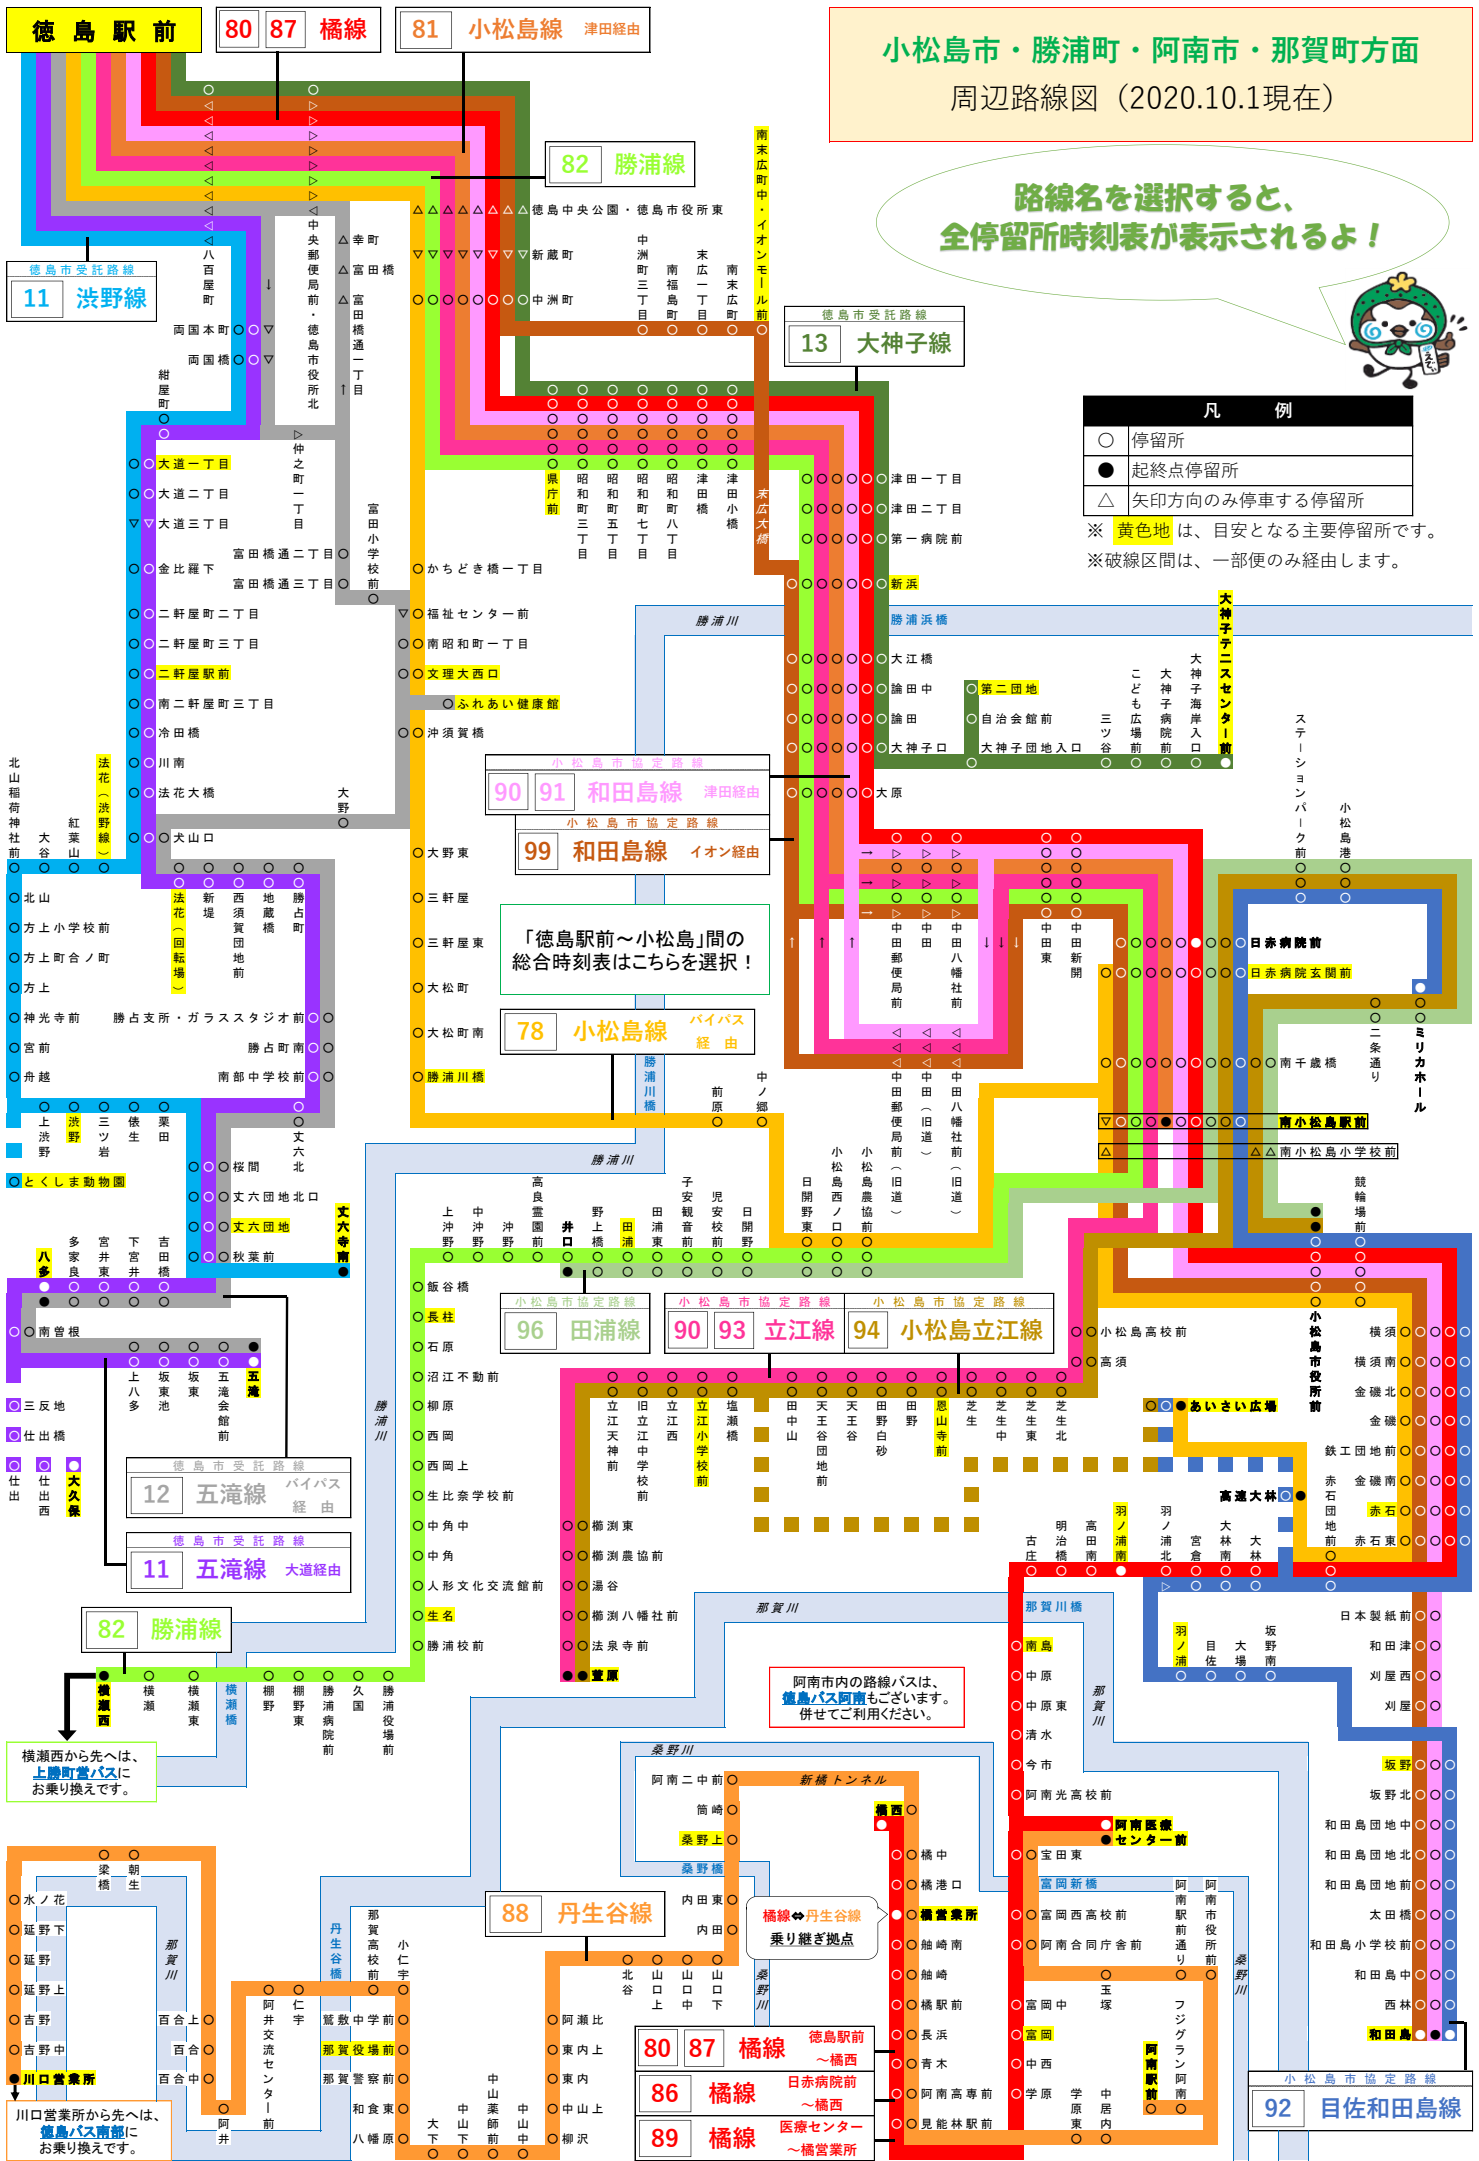

小松島市・勝浦町・阿南市・那賀町方面

周辺路線図 (2020.10.1現在)

路線名を選択すると、
全停留所時刻表が表示されるよ!

凡 例	
○	停留所
●	起終点停留所
△	矢印方向のみ停車する停留所
※ 黄色地は、目安となる主要停留所です。	
※ 破線区間は、一部のみの経由します。	

「徳島駅前～小松島」間の
総合時刻表はこちらを選択!

阿南市内の路線バスは、
徳島バス阿南もごさいます。
併せてご利用ください。

橋線⇄丹生谷線
乗り継ぎ拠点

横瀬西から先へは、
上勝町営バスに
お乗り換えです。

川口営業所から先へは、
徳島バス阿南に
お乗り換えです。

徳島市受託路線
12 五滝線
徳島市受託路線
11 五滝線 大道路経由

80 87 橋線 徳島駅前～橋西
86 橋線 日赤病院前～橋西
89 橋線 医療センター～橋営業所

92 目佐和田島線