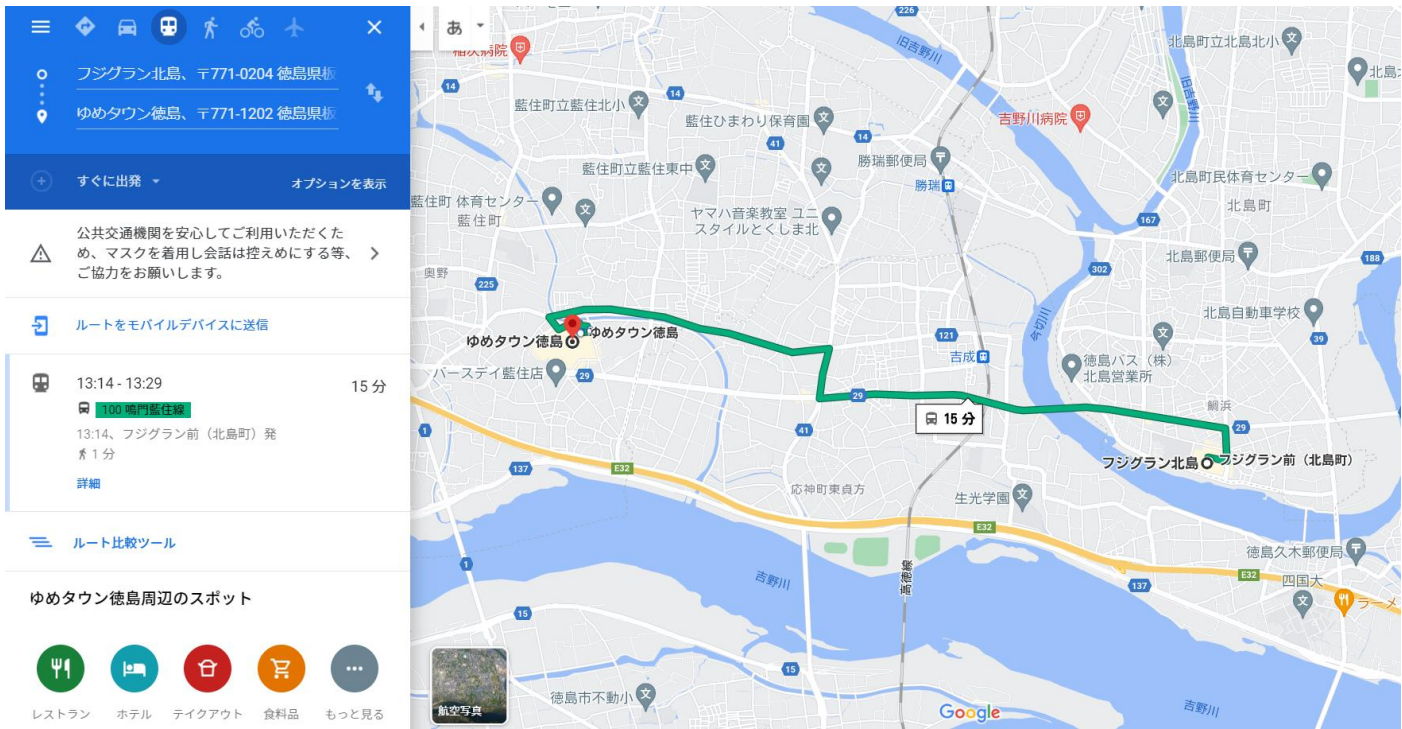

2021年4月20日
徳島バス株式会社
徳島市交通局
徳島市地域交通課
徳島バス阿南株式会社
徳島バス南部株式会社

『Google マップ』での乗換案内サービスの開始について

徳島バス株式会社・徳島市交通局・徳島市地域交通課・徳島バス阿南株式会社・徳島バス南部株式会社では、徳島県の「新サービス実証事業等奨励金」を活用し、各事業者が主体となって運行している一般路線バス全線について、「Google マップ」で検索可能になりました。詳細は、つぎの通りです。

◇利用対象路線

- 徳島バス（株）：県内各地を運行している路線バス全線
(鳴門市協定路線および小松島市協定路線を含む)
- 徳島市交通局・徳島市地域交通課：徳島市バス路線全線
- 徳島バス阿南（株）：阿南市内各地を運行している路線バス全線
- 徳島バス南部（株）：県南地域の各地を運行している路線バス全線

◇使用例

①経路・時刻検索：出発地と目的地を入力し、検索結果の画面で「公共交通機関」を選択すると、公共交通機関を用いた経路および時刻の検索結果が表示されます。

②停留所時刻表表示：地図上にある停留所アイコンを選択し、バス路線名を選択すると、次便以降の時刻表が表示されます。（スマートフォンの場合は、この画面上の任意の便を選択すると、その便の始発地から終着地までの時刻情報が表示されます。）

The screenshot displays a mobile application interface for bus information. On the left, a list of bus routes is shown with their respective departure times from the '鳴門駅前 (バス)' stop. The routes include 15 鳴門線, 98 鳴門公園線, 21 鳴門線, and 33 立道線, with times ranging from 18:33 to 7:08. On the right, a map shows the location of the bus stop and surrounding area, including various shops and landmarks like '鳴門郵便局' and '鳴門駅前 (バス) 停留所'.