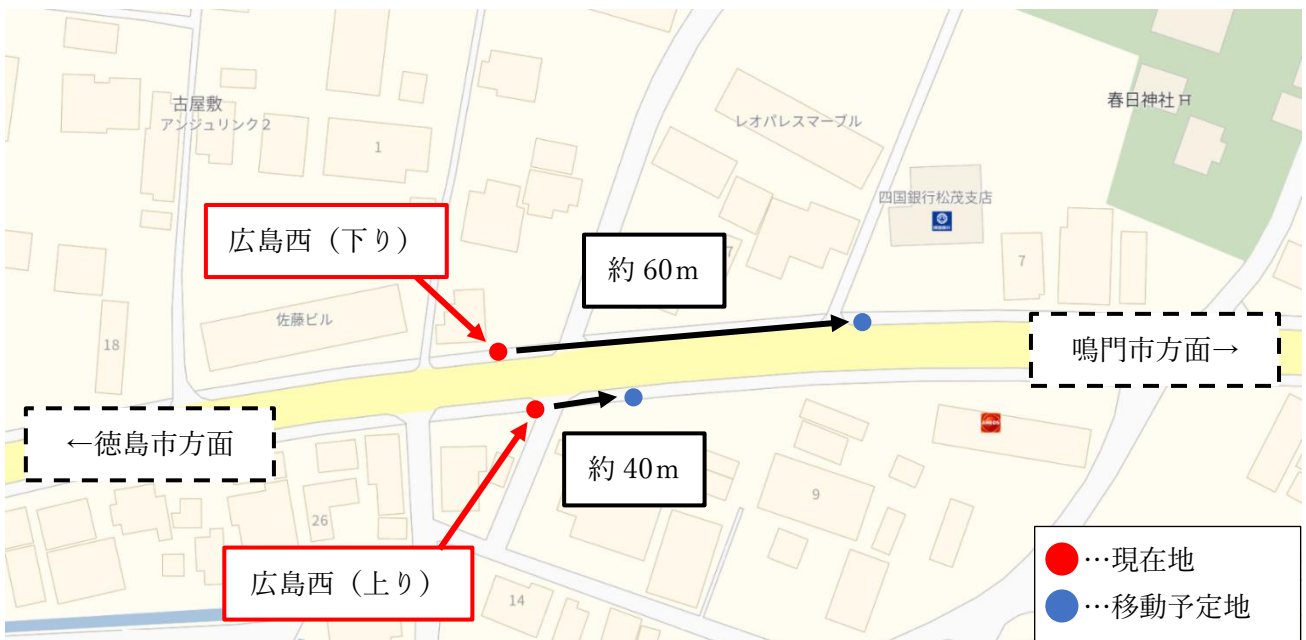

## 広島西停留所位置変更に伴う乗降場所の変更について

いつも徳島バスをご利用いただきありがとうございます。

この度 **2021年6月22日（火）** より広島西停留所の位置が変更となり、それに伴いましてバスの乗降場所が変更となりますのでご案内いたします。

記

○位置変更停留所 『広島西』停留所〈鳴門線・鳴門藍住線〉

○変更日 **2021年 6月 22日（火） 9：00～18：00**

○変更地図

以上