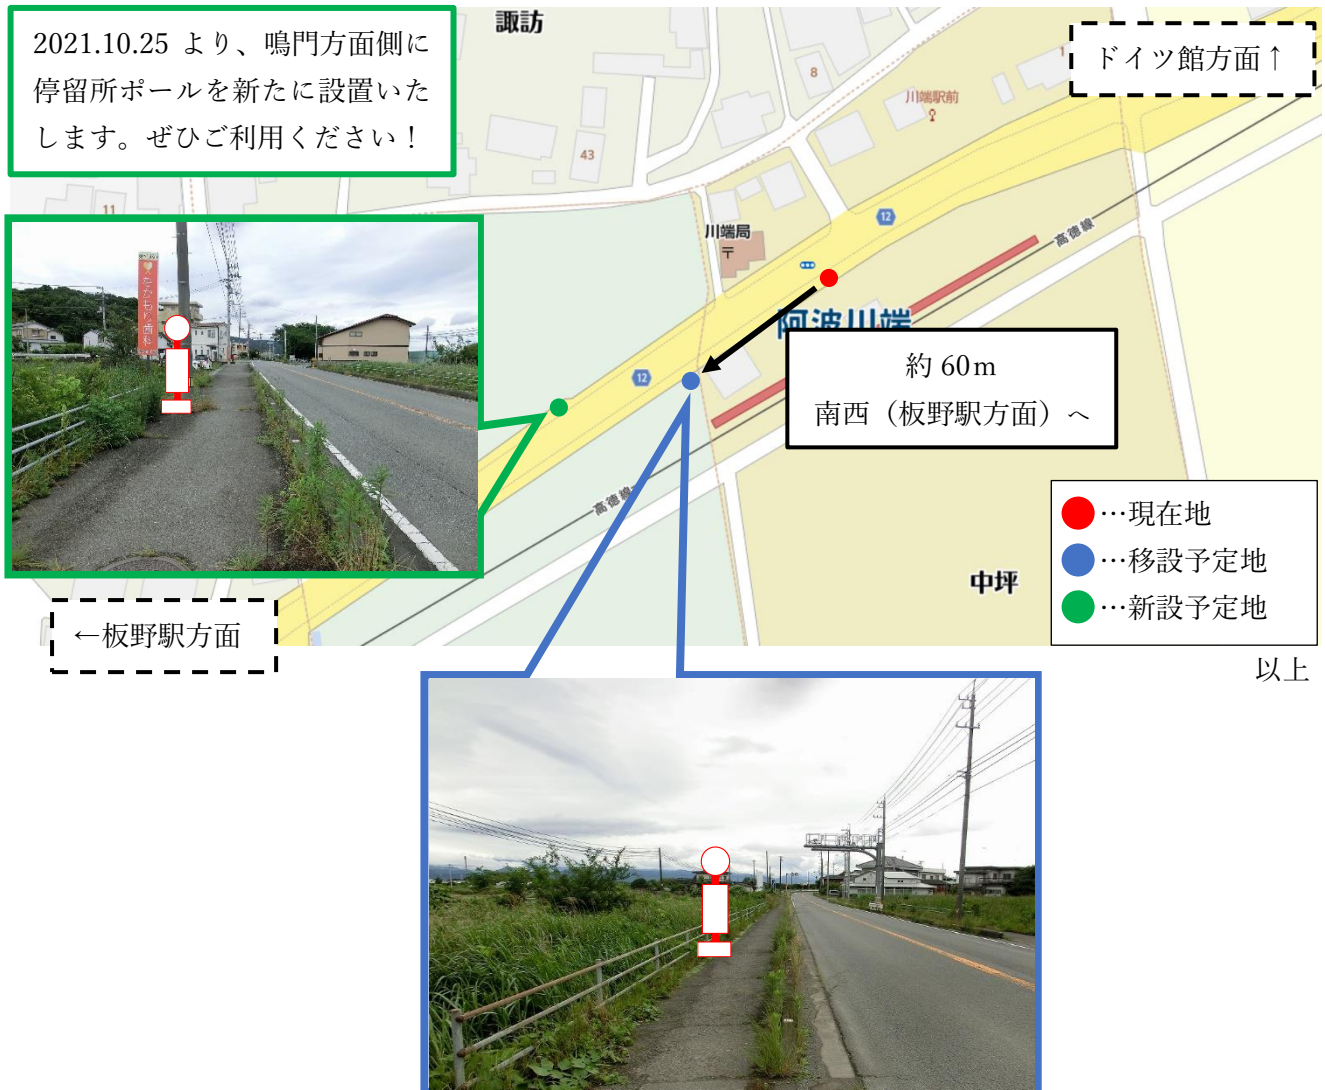

お客さまへ

川端駅前停留所位置変更に伴う乗降場所の変更について

いつも徳島バスをご利用いただきありがとうございます。

この度 **2021年10月25日（月）** より川端駅前停留所の位置が変更となり、それに伴いましてバスの乗降場所が変更となりますのでご案内いたします。

記

○位置変更停留所 『川端駅前』停留所〈鳴門大麻線〉

○変更日 **2021年10月25日（月）**

※移設時間は未定のため、掲載いたしません。ご了承ください。

○変更地図

徳島バス株式会社 TEL：088-622-1811