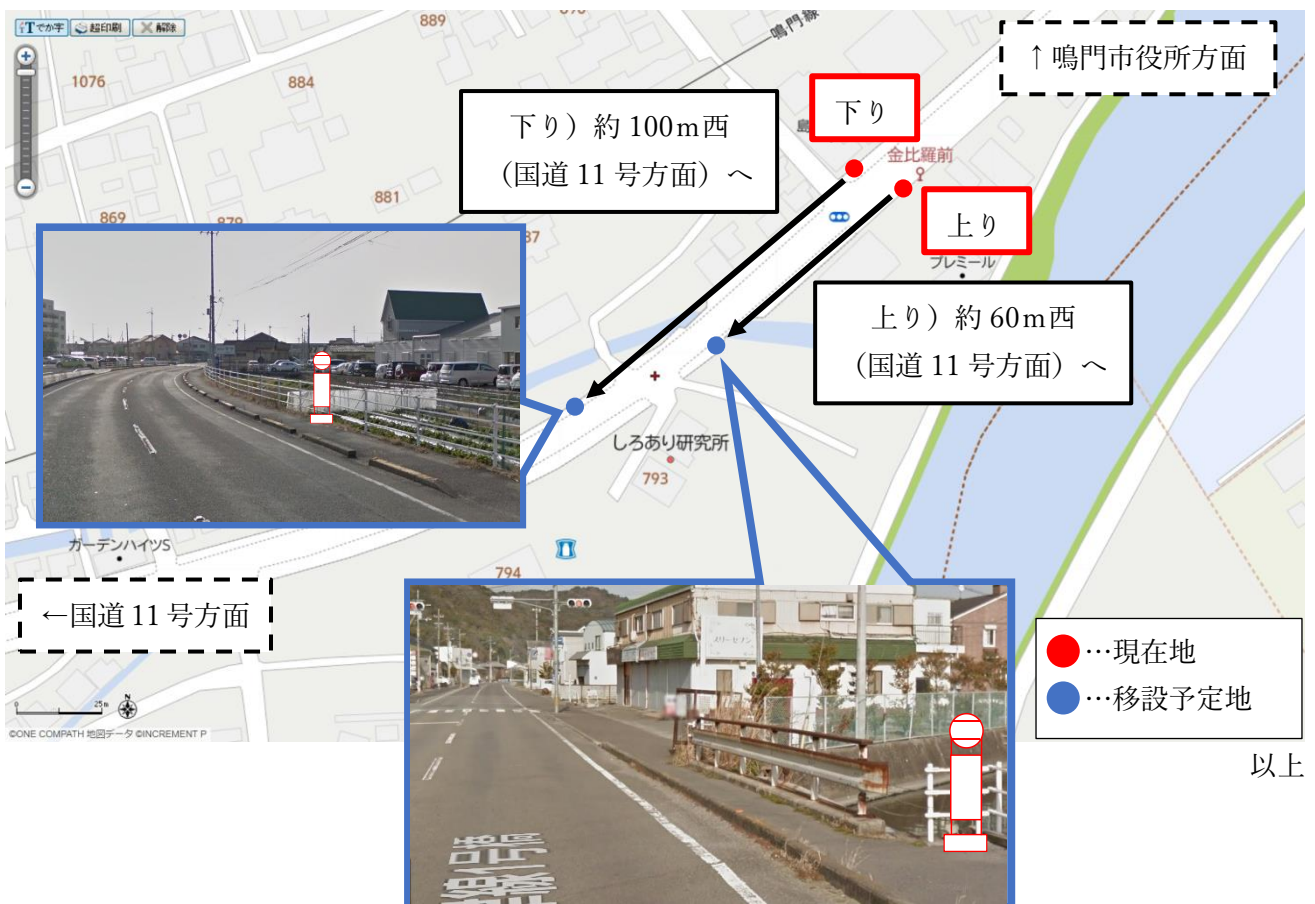

お客さまへ

金比羅前停留所位置変更に伴う乗降場所の変更について

いつも徳島バスをご利用いただきありがとうございます。

この度 2021年12月10日（金） より金比羅前停留所の位置が変更となり、それに伴いましてバスの乗降場所が変更となりますのでご案内いたします。

記

○位置変更停留所

『金比羅前』停留所〈立道線・鳴門大麻線〉

○変更日 2021年12月10日（金）

※移設時間は未定のため、掲載いたしません。ご了承ください。

※天候不良等により移設を延期する場合がございます。

○変更地図

徳島バス株式会社 TEL : 088-622-1811