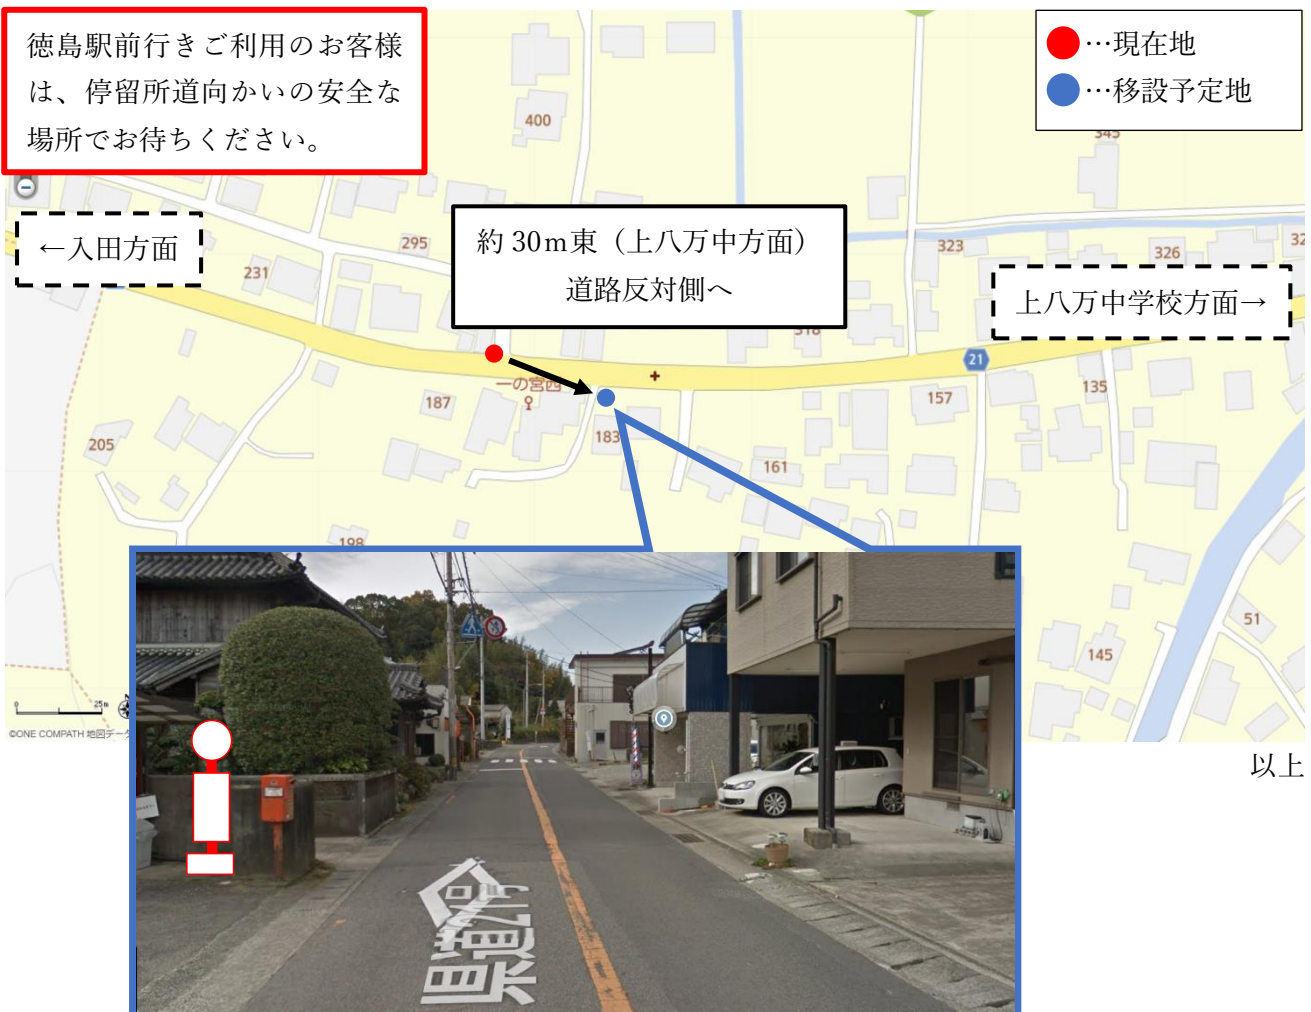

お客さまへ

一の宮西停留所位置変更に伴う乗降場所の変更について

いつも徳島バスをご利用いただきありがとうございます。

この度 2021年12月10日（金） より一の宮西停留所の位置が変更となり、それに伴いましてバスの乗降場所が変更となりますのでご案内いたします。

記

○位置変更停留所

『一の宮西』停留所〈神山線（名東経由、延命経由）・一宮線・天の原西線〉

○変更日 2021年12月10日（金）

※移設時間は未定のため、掲載いたしません。ご了承ください。

※天候不良等により移設を延期する場合がございます。

○変更地図

徳島バス株式会社 TEL：088-622-1811