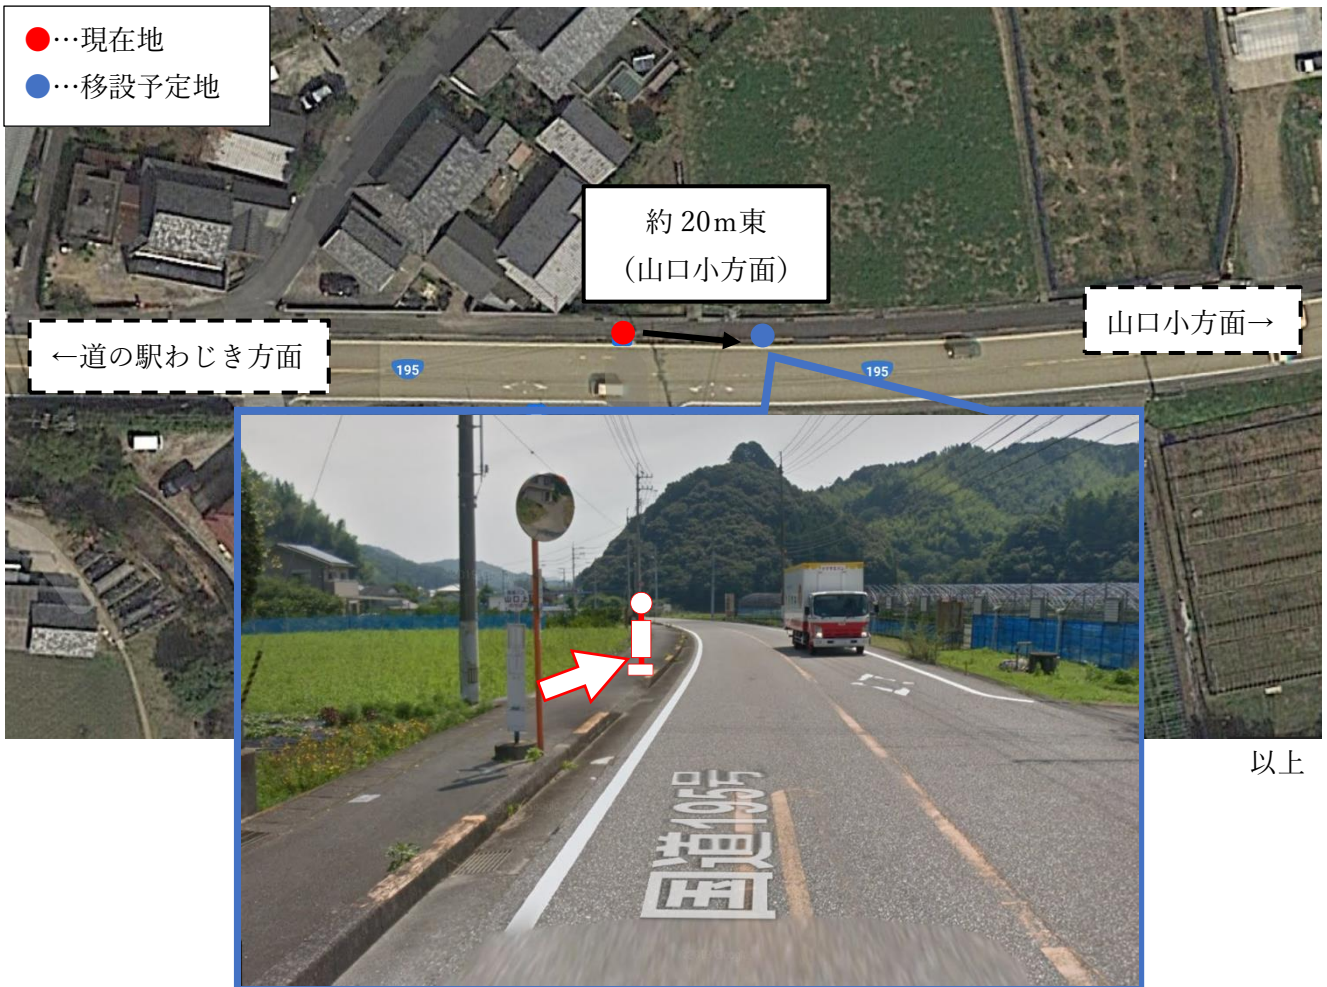

お客さまへ

山口上停留所位置変更に伴う乗降場所の変更について

いつも徳島バスをご利用いただきありがとうございます。

この度 **2022年2月4日（金）** より山口上停留所の位置が変更となり、それに伴いましてバスの乗降場所が変更となりますのでご案内いたします。

記

○位置変更停留所

『山口上（下り）』停留所〈丹生谷線〉

○変更日 **2022年 2月 4日（金）**

※移設時間は未定のため、掲載いたしません。ご了承ください。

※天候不良等により移設を延期する場合がございます。

○変更地図

徳島バス株式会社 TEL：088-622-1811