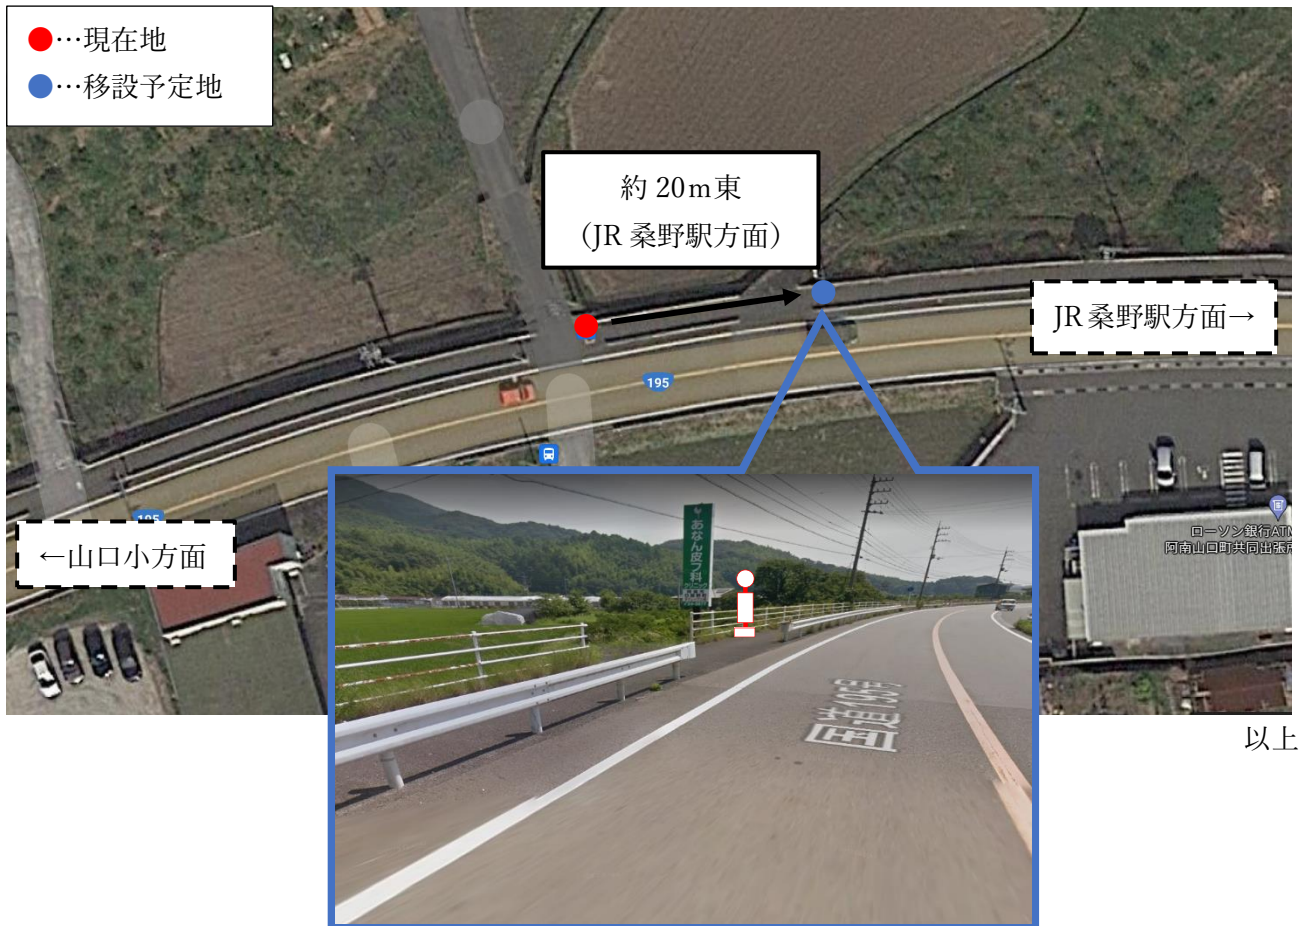

お客さまへ

山口下停留所位置変更に伴う乗降場所の変更について

いつも徳島バスをご利用いただきありがとうございます。

この度 2022年2月4日（金） より山口下停留所の位置が変更となり、それに伴いましてバスの乗降場所が変更となりますのでご案内いたします。

記

○位置変更停留所

『山口下（下り）』停留所〈丹生谷線〉

○変更日 2022年 2月 4日（金）

※移設時間は未定のため、掲載いたしません。ご了承ください。
※天候不良等により移設を延期する場合がございます。

○変更地図

徳島バス株式会社 TEL：088-622-1811