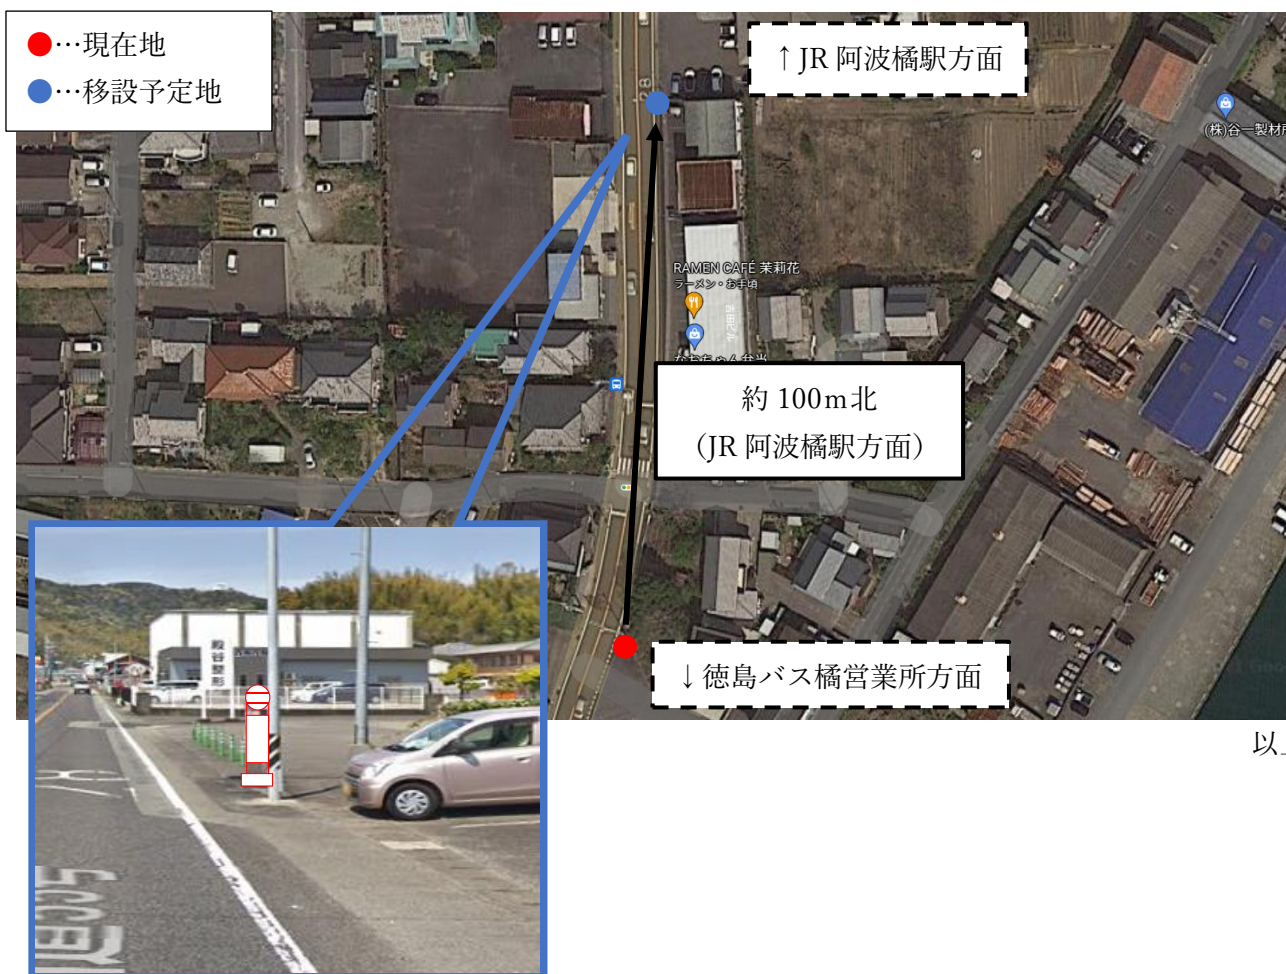

お客さまへ

舢崎停留所位置変更に伴う乗降場所の変更について

いつも徳島バスをご利用いただきありがとうございます。

この度 2022年2月4日（金） より舢崎停留所の位置が変更となり、それに伴いましてバスの乗降場所が変更となりますのでご案内いたします。

記

○位置変更停留所

『舢崎（下り）』停留所〈橋線・丹生谷線〉

○変更日 2022年 2月 4日（金）

※移設時間は未定のため、掲載いたしません。ご了承ください。

※天候不良等により移設を延期する場合がございます。

○変更地図

徳島バス株式会社 TEL：088-622-1811