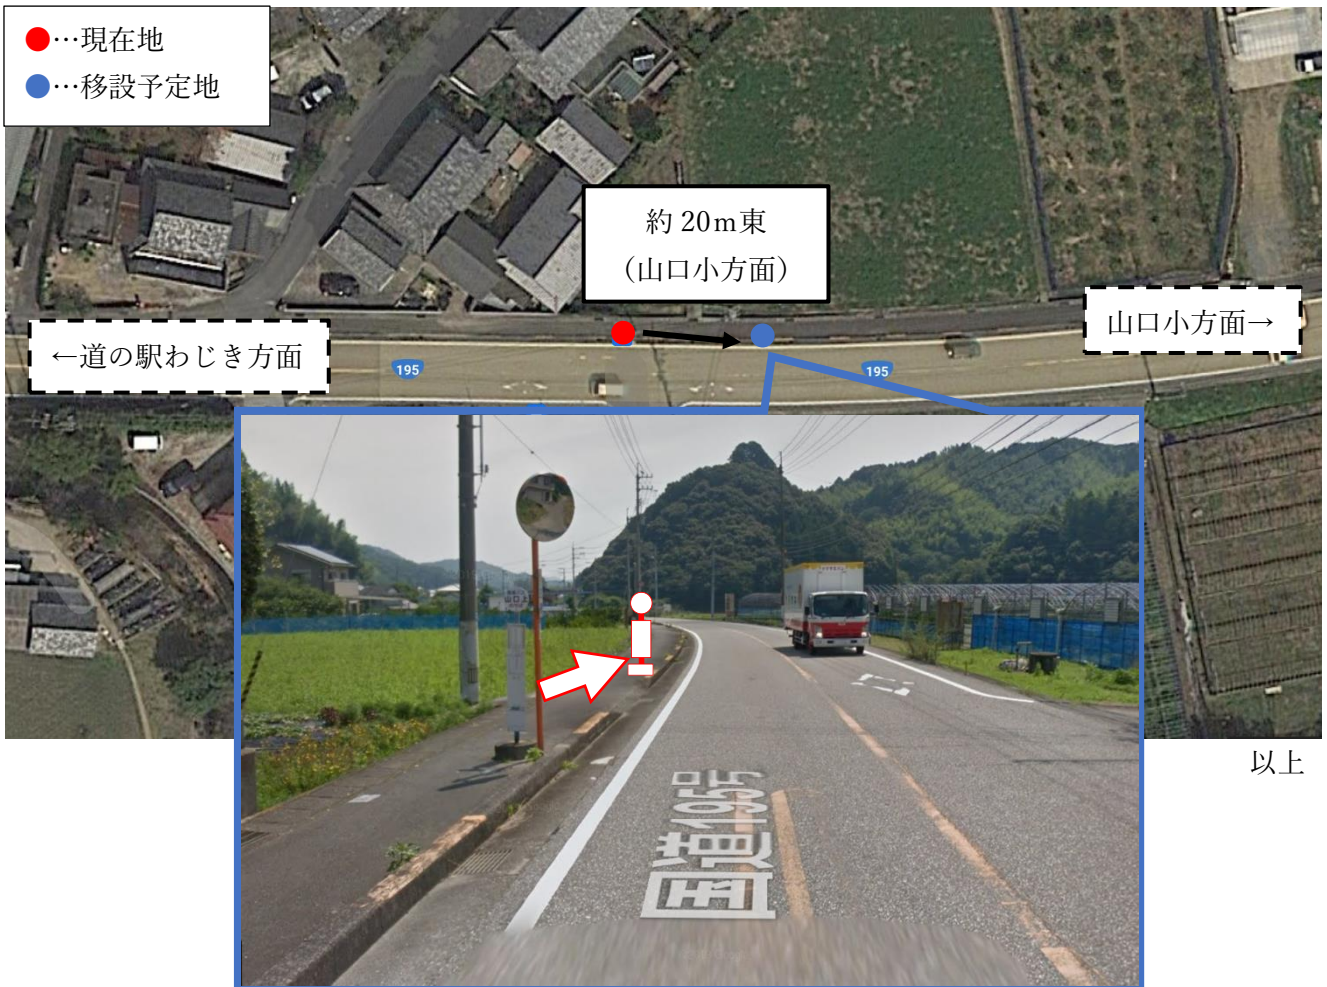

お客さまへ

山口上停留所位置変更に伴う乗降場所の変更について

いつも徳島バスをご利用いただきありがとうございます。

この度 **2022年2月4日（金）** より山口上停留所の位置が変更となり、それに伴いましてバスの乗降場所が変更となりますのでご案内いたします。

記

○位置変更停留所

『山口上（上り）』停留所〈丹生谷線〉

○変更日 **2022年 2月 4日（金）**

※移設時間は未定のため、掲載いたしません。ご了承ください。
※天候不良等により移設を延期する場合がございます。

○変更地図

徳島バス株式会社 TEL：088-622-1811