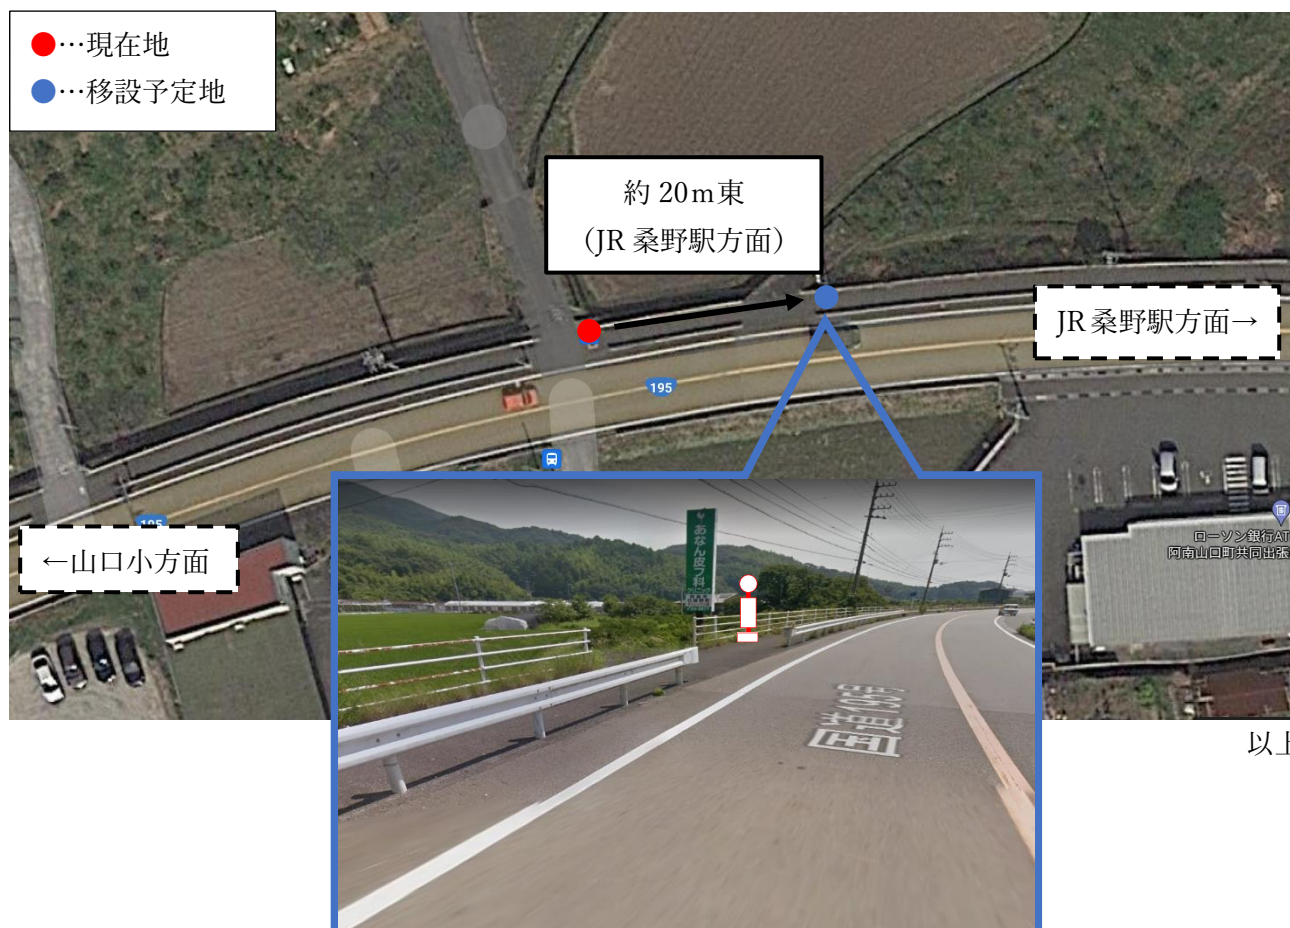

お客さまへ

山口下停留所位置変更に伴う乗降場所の変更について

いつも徳島バスをご利用いただきありがとうございます。

この度 **2022年2月4日（金）** より山口下停留所の位置が変更となり、それに伴いましてバスの乗降場所が変更となりますのでご案内いたします。

記

○位置変更停留所

『山口下（上り）』停留所〈丹生谷線〉

○変更日 2022年 2月 4日（金）

※移設時間は未定のため、掲載いたしません。ご了承ください。

※天候不良等により移設を延期する場合がございます。

○変更地図

徳島バス株式会社 TEL：088-622-1811