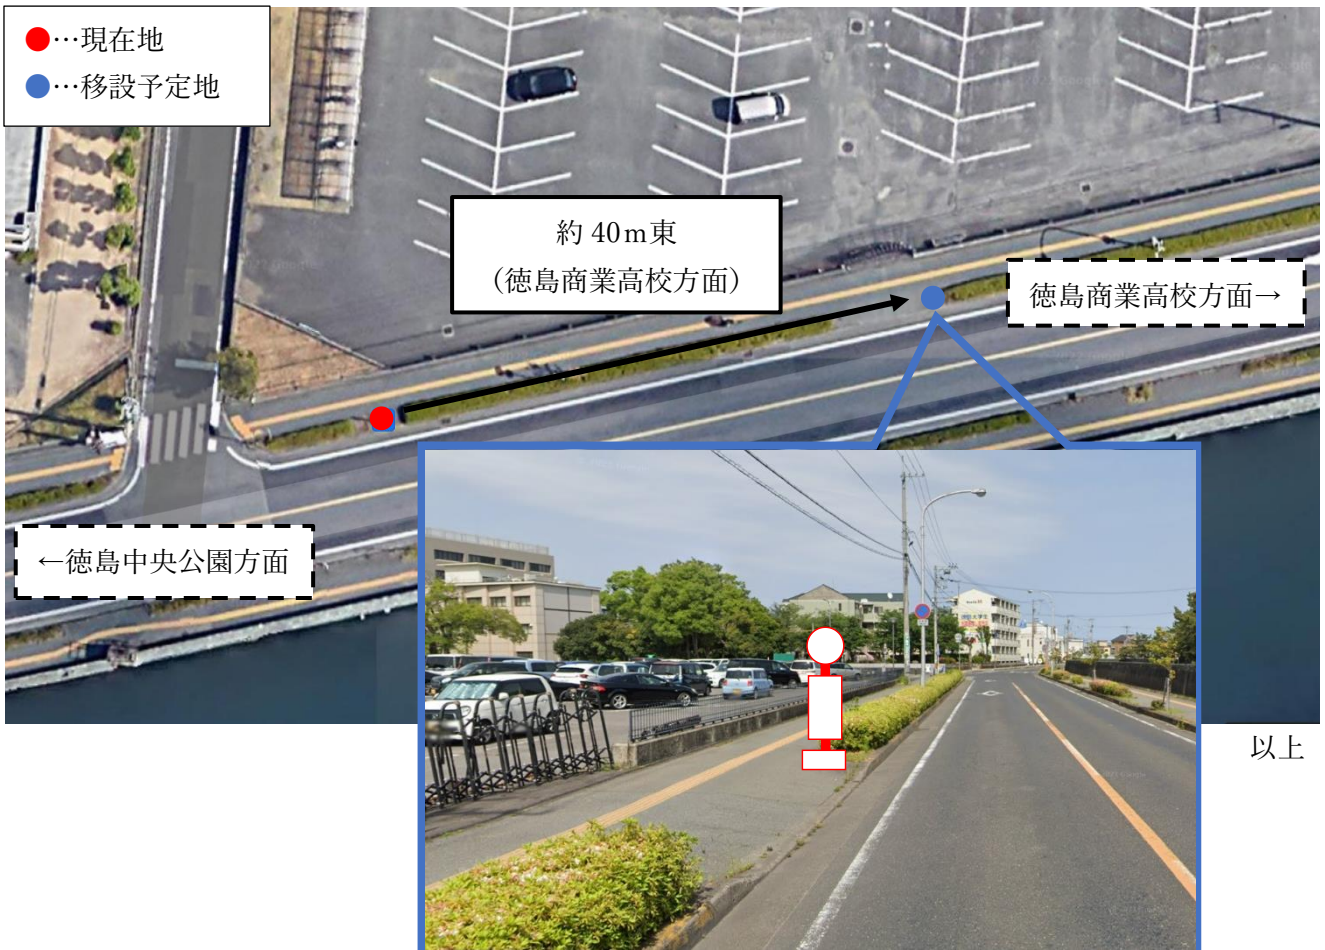

お客さまへ

徳島大学南停留所位置変更に伴う乗降場所の変更について

いつも徳島バスをご利用いただきありがとうございます。

この度 2022年2月7日（月） より徳島大学南停留所の位置が変更となり、それに伴いましてバスの乗降場所が変更となりますのでご案内いたします。

記

○位置変更停留所

『徳島大学南（下り）』停留所〈⑰号線（商業高校前発着便）〉

○変更日 2022年2月7日（月）

※移設時間は未定のため、掲載いたしません。ご了承ください。
※天候不良等により移設を延期する場合がございます。

○変更地図

徳島バス株式会社 TEL：088-622-1811