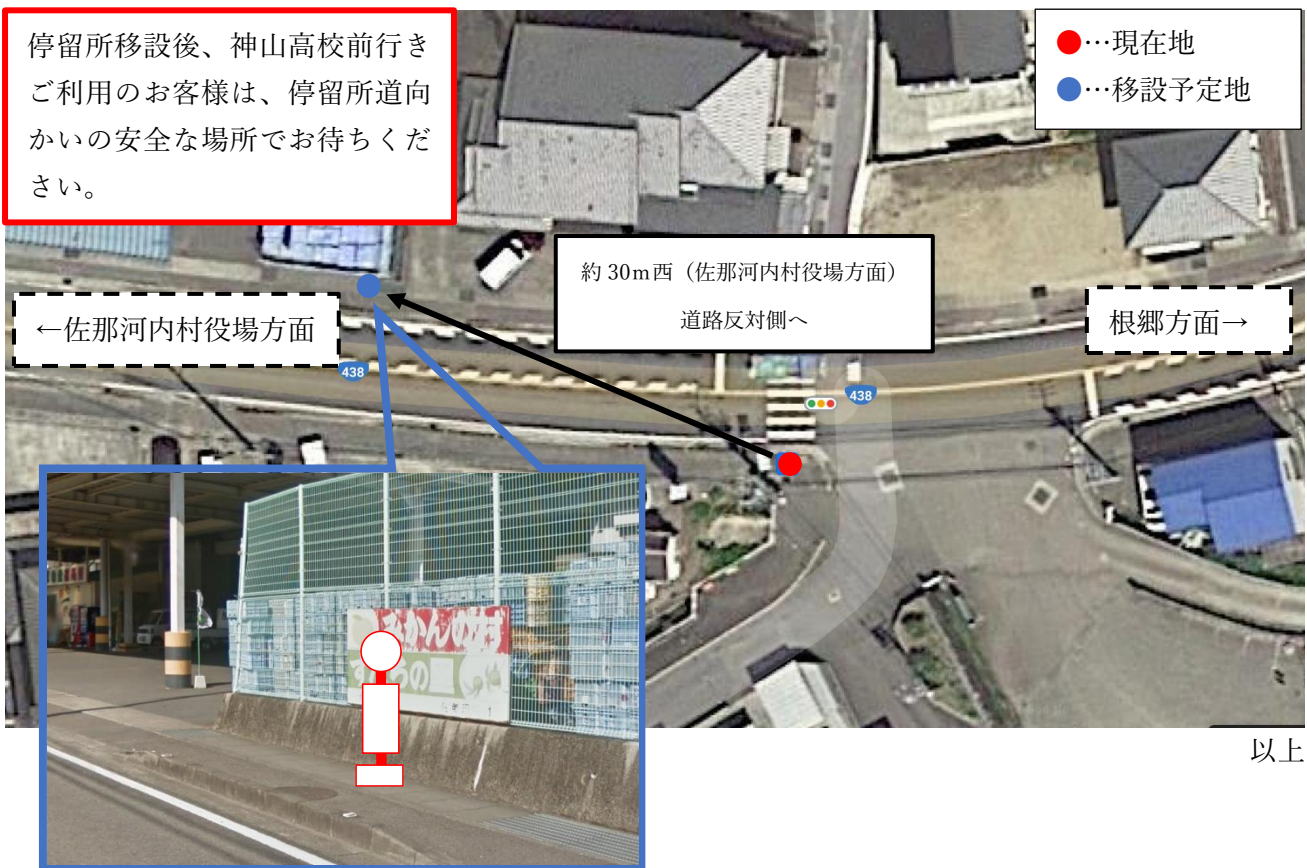

お客さまへ

佐那河内小中学校前停留所位置変更に伴う乗降場所の変更について

いつも徳島バスをご利用いただきありがとうございます。

この度 2022年2月7日（月） より佐那河内小中学校前停留所の位置が変更となり、それに伴いましてバスの乗降場所が変更となりますのでご案内いたします。

記

○位置変更停留所

『佐那河内小中学校前』停留所〈佐那河内線〉

○変更日 2022年 2月 7日（月）

※移設時間は未定のため、掲載いたしません。ご了承ください。

※天候不良等により移設を延期する場合がございます。

○変更地図

徳島バス株式会社 TEL：088-622-1811