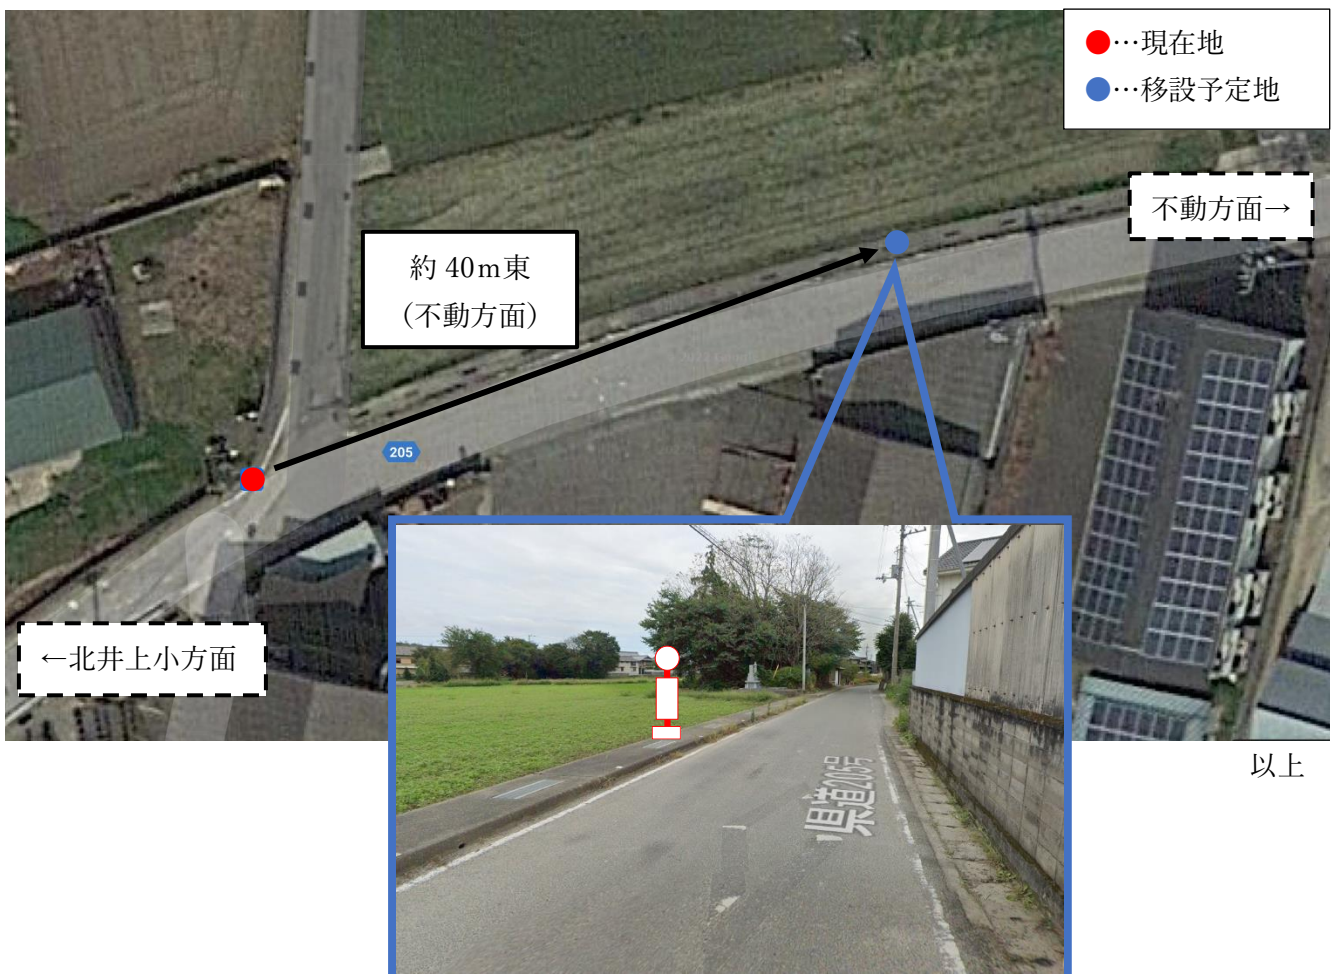

お客さまへ

東傍示停留所位置変更に伴う乗降場所の変更について

いつも徳島バスをご利用いただきありがとうございます。

この度 2022年2月18日（金） より東傍示停留所の位置が変更となり、それに伴いましてバスの乗降場所が変更となりますのでご案内いたします。

記

○位置変更停留所

『東傍示』停留所〈竜王団地線（不動経由）〉

○変更日 2022年 2月 18日（金）

※移設時間は未定のため、掲載いたしません。ご了承ください。

※天候不良等により移設を延期する場合がございます。

○変更地図

徳島バス株式会社 TEL：088-622-1811