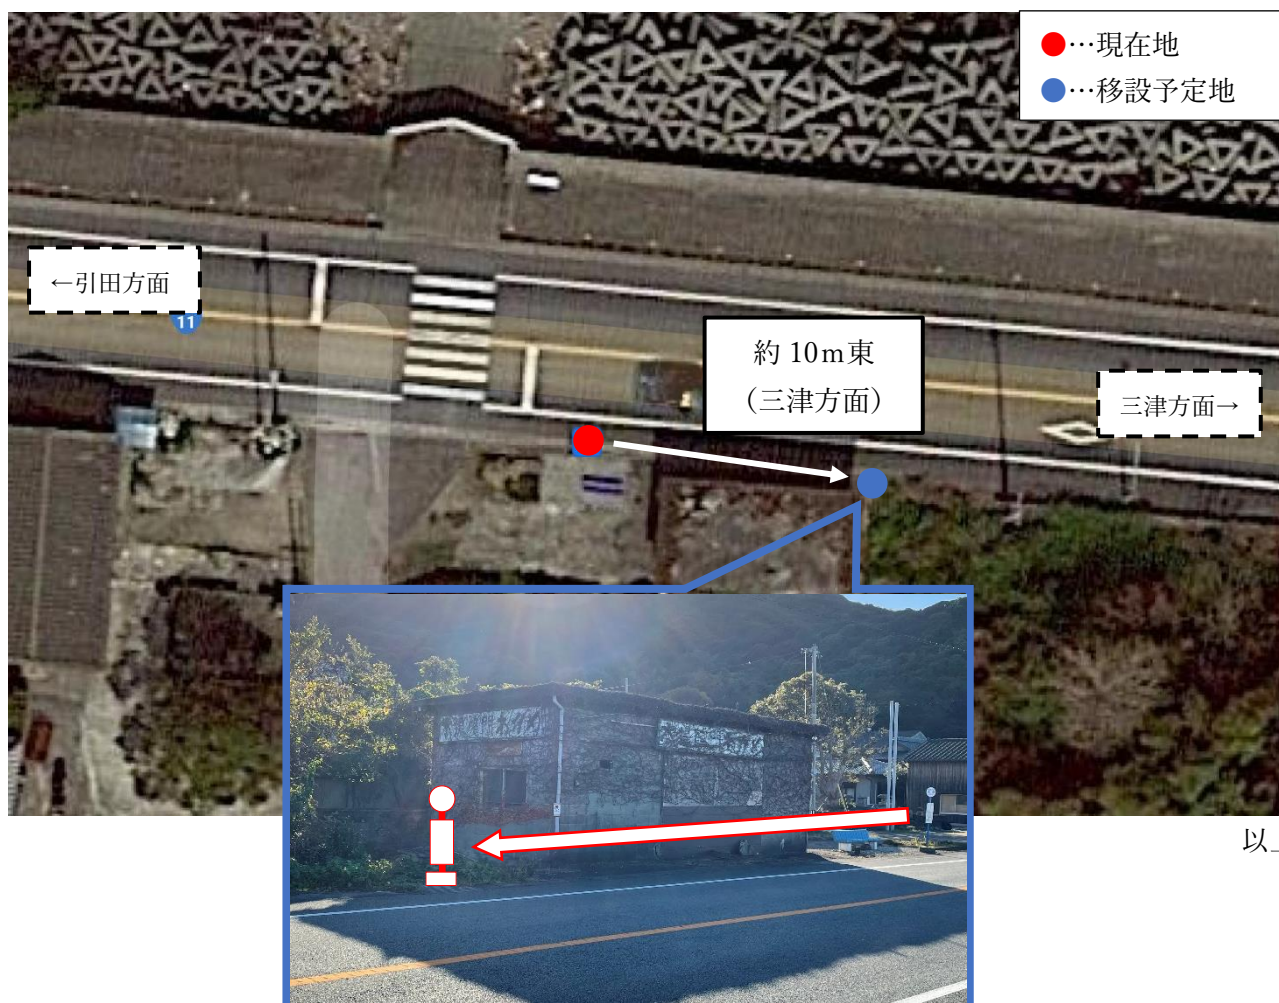

お客さまへ

大須停留所位置変更に伴う乗降場所の変更について

いつも徳島バスをご利用いただきありがとうございます。

この度 2022年2月25日（金） より大須停留所の位置が変更となり、それに伴いましてバスの乗降場所が変更となりますのでご案内いたします。

記

○位置変更停留所

『大須』停留所〈引田線〉

○変更日 2022年2月25日（金）

※移設時間は未定のため、掲載いたしません。ご了承ください。

※天候不良等により移設を延期する場合がございます。

○変更地図

徳島バス株式会社 TEL：088-622-1811