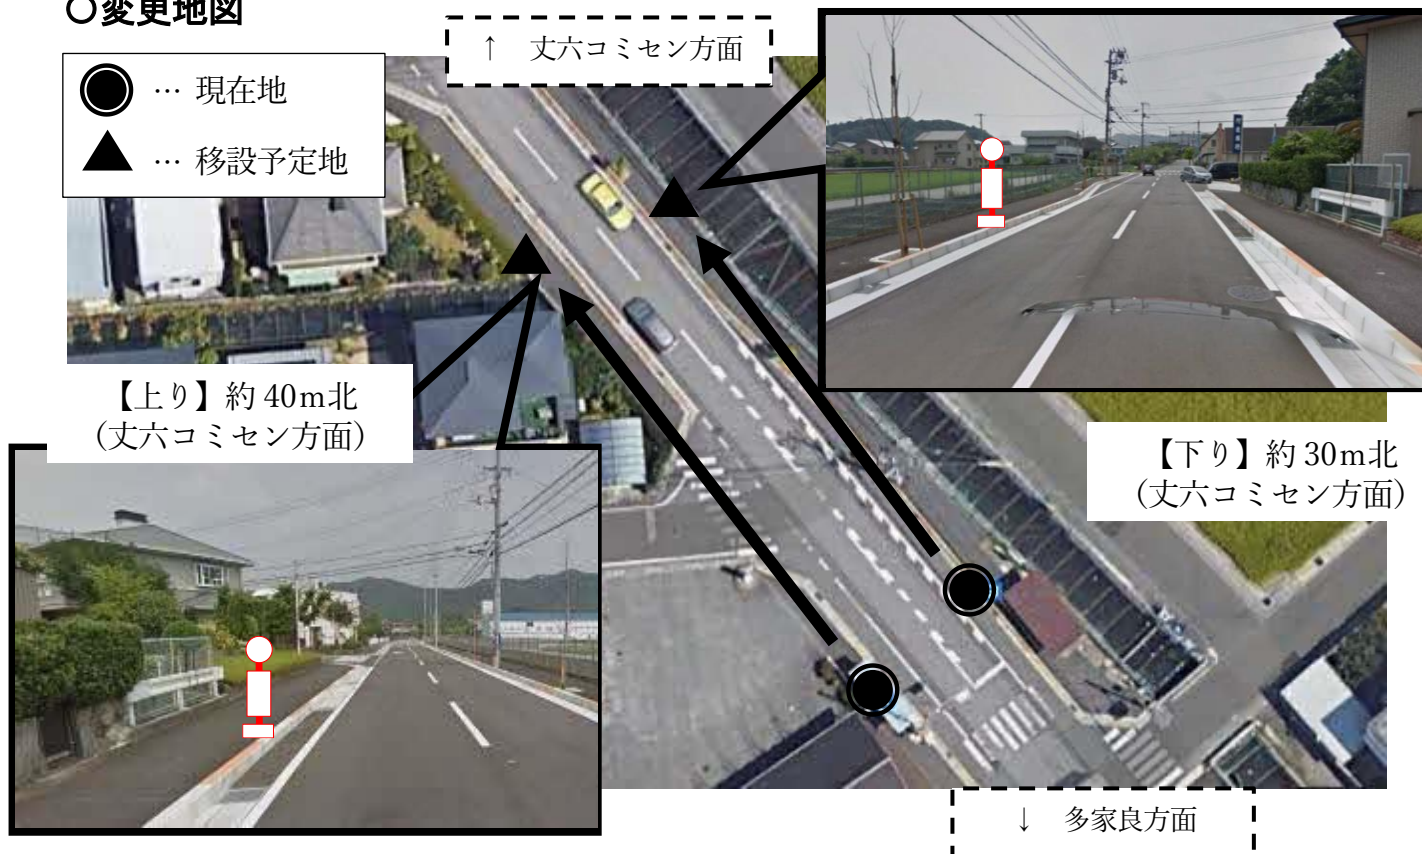

お客さまへ

丈六団地停留所の移設について

いつも徳島市バスをご利用いただきありがとうございます。

本市では、バスが停留所に停車したときに、横断歩道や交差点にその車体がかかるなど、安全確保対策が必要であると国の指定を受けた停留所について、移設等を行っております。

当地区におきましては、丈六団地（上・下）停留所がその指定を受けておりますことから、安全確保のため停留所標識を移動し、バスの乗降場所が変わりますのでお知らせします。

なお、既存の待合所につきましては継続してご利用頂けますが、バス発車時刻には停留所標識のところでお待ち頂くよう、よろしく願いいたします。

○位置変更停留所

『丈六団地（上下）』停留所〈市バス五滝線・渋野線〉

○変更日

令和4年3月1日（火）予定

○変更地図

○お問い合わせ先

徳島市経済部地域交通課 TEL：088-621-5535