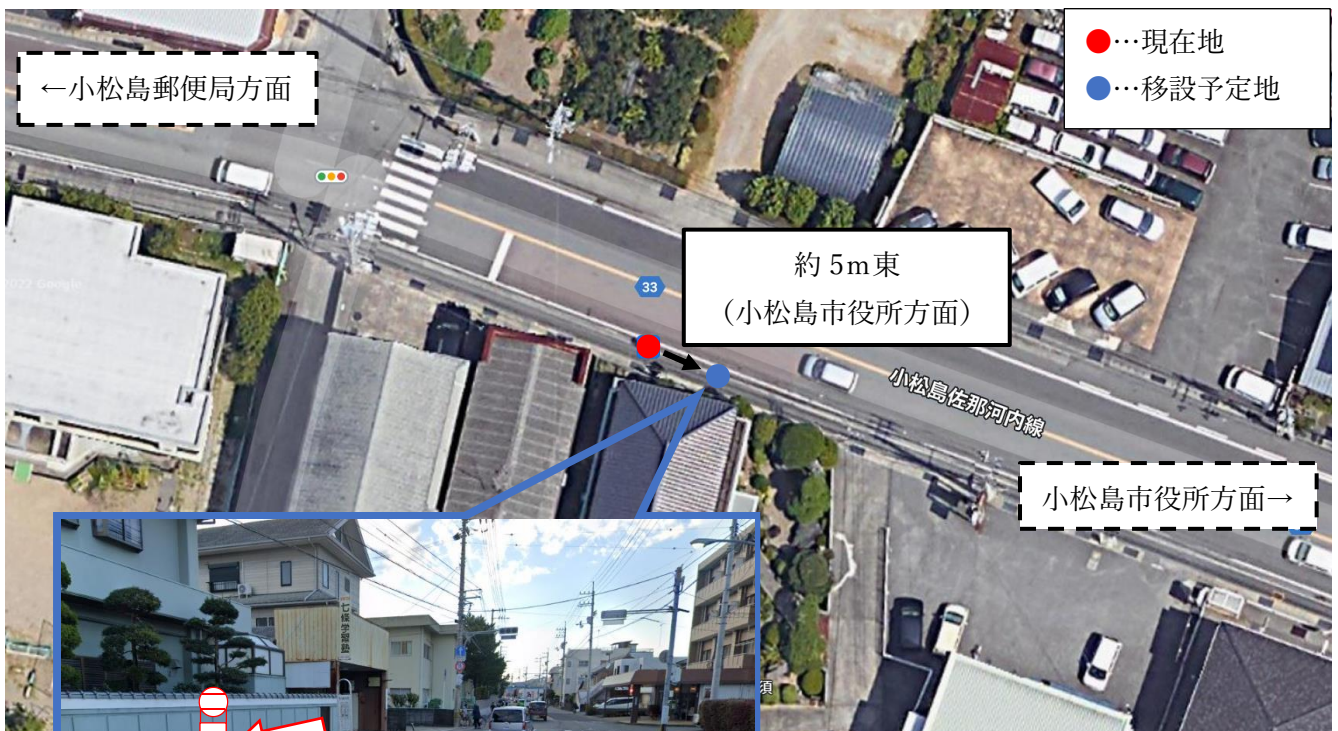

お客さまへ

南小松島小学校前停留所位置変更に伴う乗降場所の変更について

いつも徳島バスをご利用いただきありがとうございます。

この度 2022年3月1012日（未土） より南小松島小学校前停留所の位置が変更となり、それに伴いましてバスの乗降場所が変更となりますのでご案内いたします。

記

○位置変更停留所

『南小松島小学校前』停留所

〈小松島線（R55 バイパス経由便）、小松島立江線、田浦線〉

○変更日 2022年3月1012日（未土）

※移設時間は未定のため、掲載いたしません。ご了承ください。

※天候不良等により移設を延期する場合がございます。

○変更地図

以上

徳島バス株式会社 TEL：088-622-1811