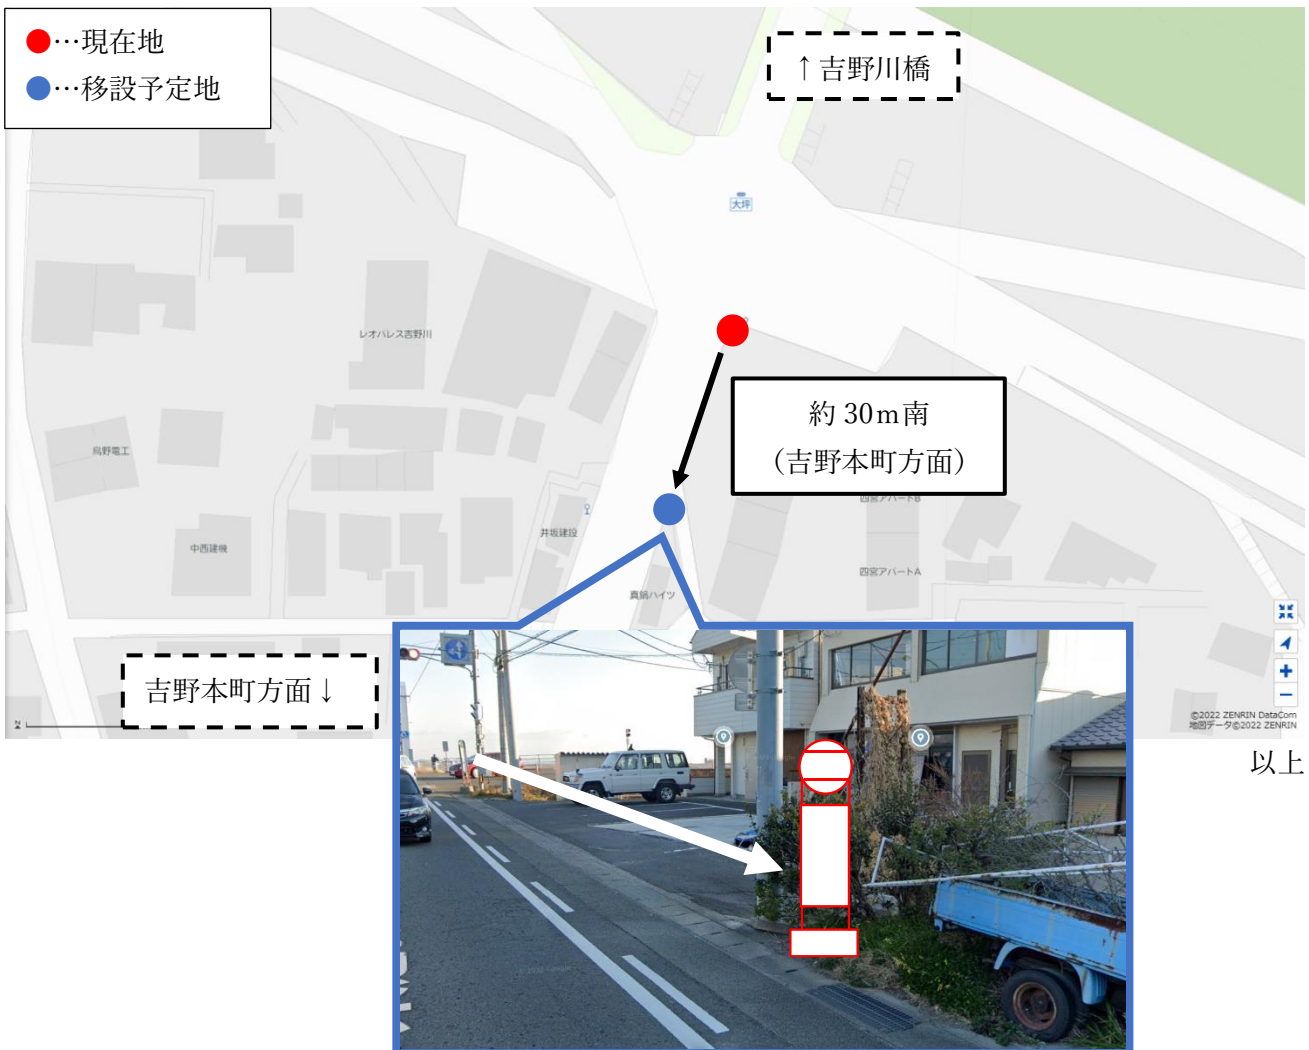

お客さまへ

吉野川橋停留所位置変更に伴う乗降場所の変更について

いつも徳島バスをご利用いただきありがとうございます。

この度 **2022年4月15日（金）** より吉野川橋停留所の位置が変更となり、それに伴いましてバスの乗降場所が変更となりますのでご案内いたします。

記

○位置変更停留所

『吉野川橋（左回り）』停留所〈川内循環線〉

○変更日 **2022年4月15日（金）**

※移設時間は未定のため、掲載いたしません。ご了承ください。

※天候不良等により移設を延期する場合がございます。

○変更地図

徳島バス株式会社 TEL：088-622-1811