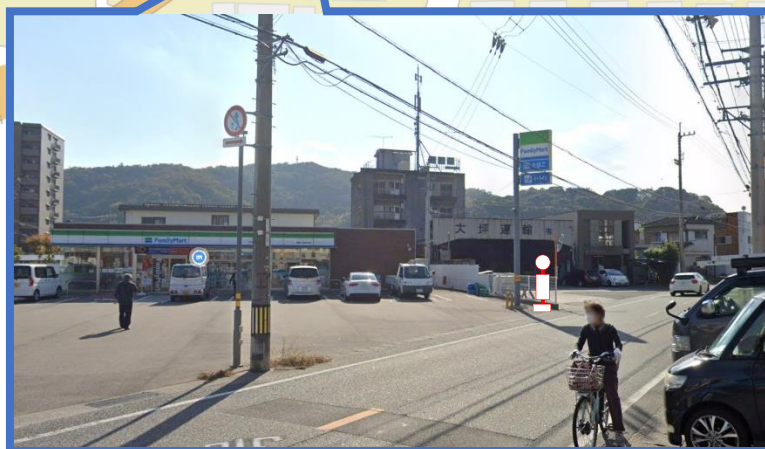

徳島バス株式会社 TEL：088-622-1811