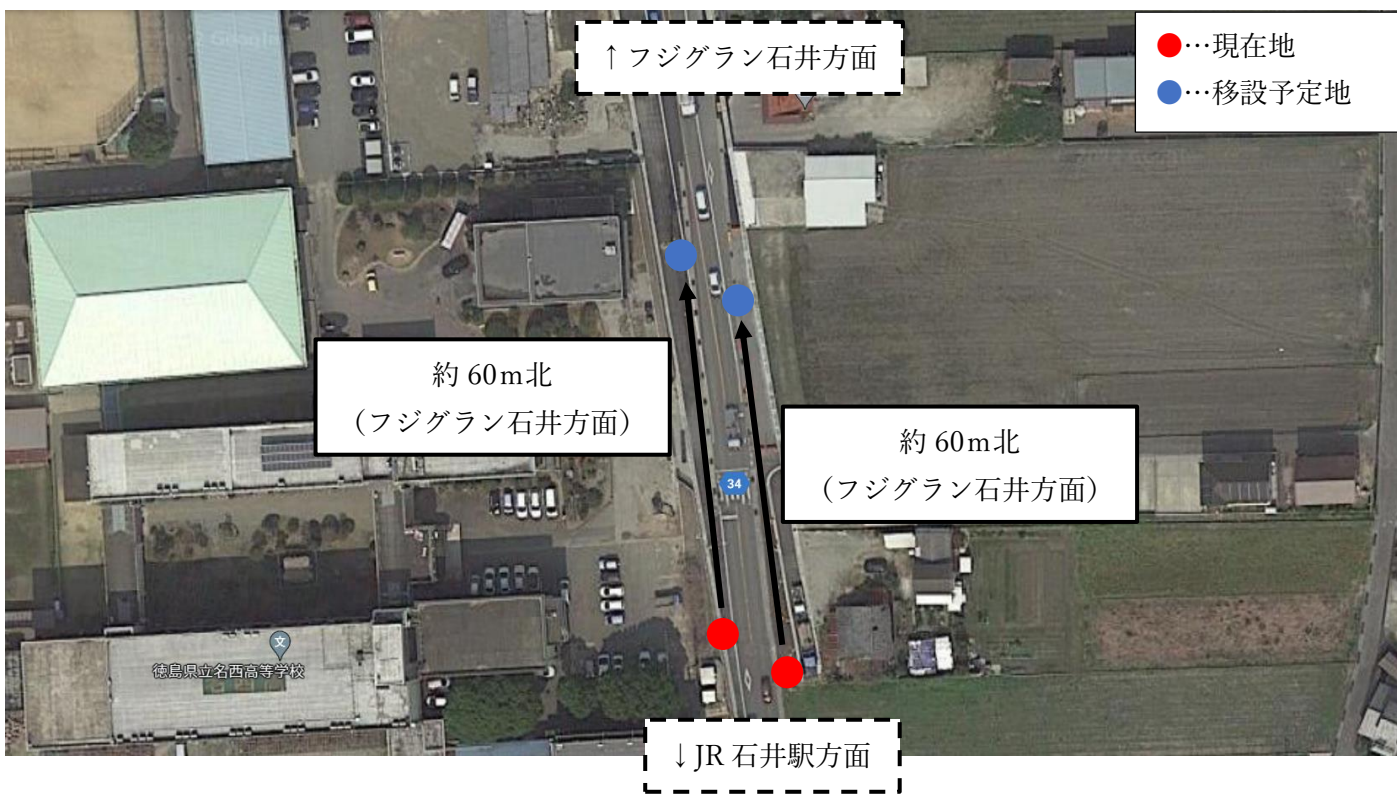

お客さまへ

名西高校前停留所位置変更に伴う乗降場所の変更について

いつも徳島バスをご利用いただきありがとうございます。

この度 2022年11月11日（金） より名西高校前停留所の位置が変更となり、それに伴いましてバスの乗降場所が変更となりますのでご案内いたします。

記

○位置変更停留所

『名西高校前』停留所〈石井上板線・石井高原線〉

○変更日 2022年11月11日（金）

※移設時間は未定のため、掲載いたしません。ご了承ください。

※天候不良等により移設を延期する場合がございます。

○変更地図

以上

徳島バス（株）