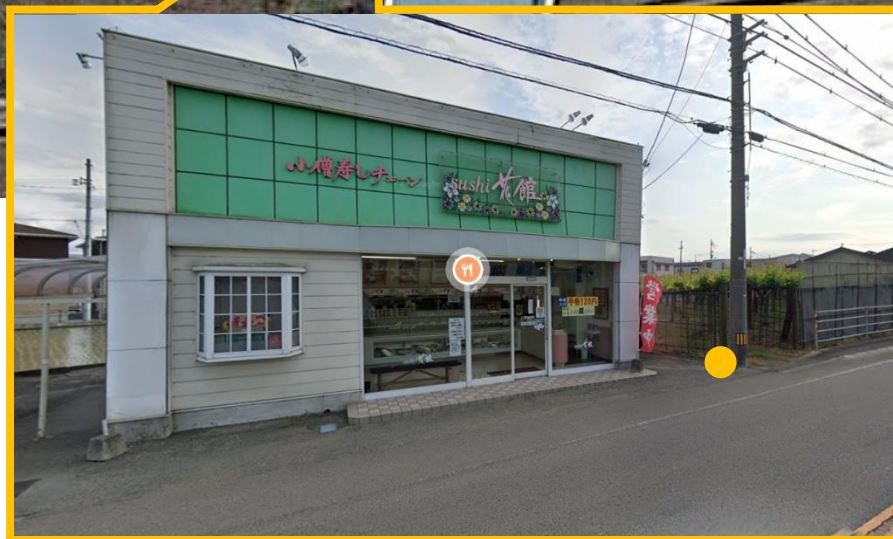

お客さまへ

板野駅南（下り）停留所位置変更に伴う乗降場所の変更について

いつも徳島バスをご利用いただきありがとうございます。

この度 **2022年 12月 12日（月）**より板野駅南（下り）停留所の位置が変更となり、それに伴いましてバスの乗降場所が変更となりますのでご案内いたします。

記

○位置変更停留所

『板野駅南（下り）』停留所〈鍛冶屋原線・鳴門大麻線〉

○変更日 **2022年 12月 12日（月）**

※移設時間は未定のため、掲載いたしません。ご了承ください。

※天候不良等により移設を延期する場合がございます。

○変更地図

以上