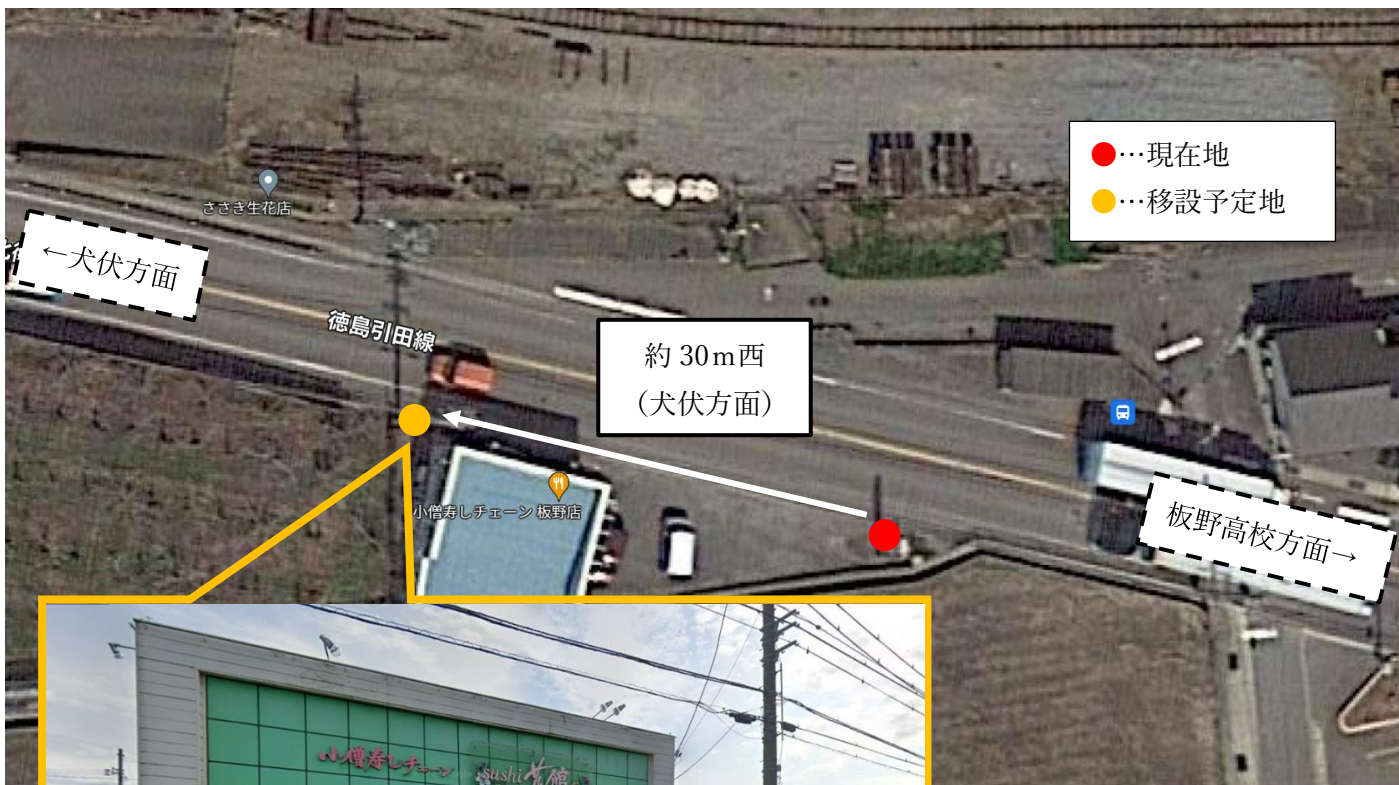

お客さまへ

板野駅南（下り）停留所位置変更に伴う乗降場所の変更について

いつも徳島バスをご利用いただきありがとうございます。

この度 **2022年 12月 12日（月）**より板野駅南（下り）停留所の位置が変更となり、それに伴いましてバスの乗降場所が変更となりますのでご案内いたします。

記

○位置変更停留所

『板野駅南（下り）』停留所〈鍛冶屋原線・鳴門大麻線〉

○変更日 **2022年 12月 12日（月）**

※移設時間は未定のため、掲載いたしません。ご了承ください。

※天候不良等により移設を延期する場合がございます。

○変更地図

以上