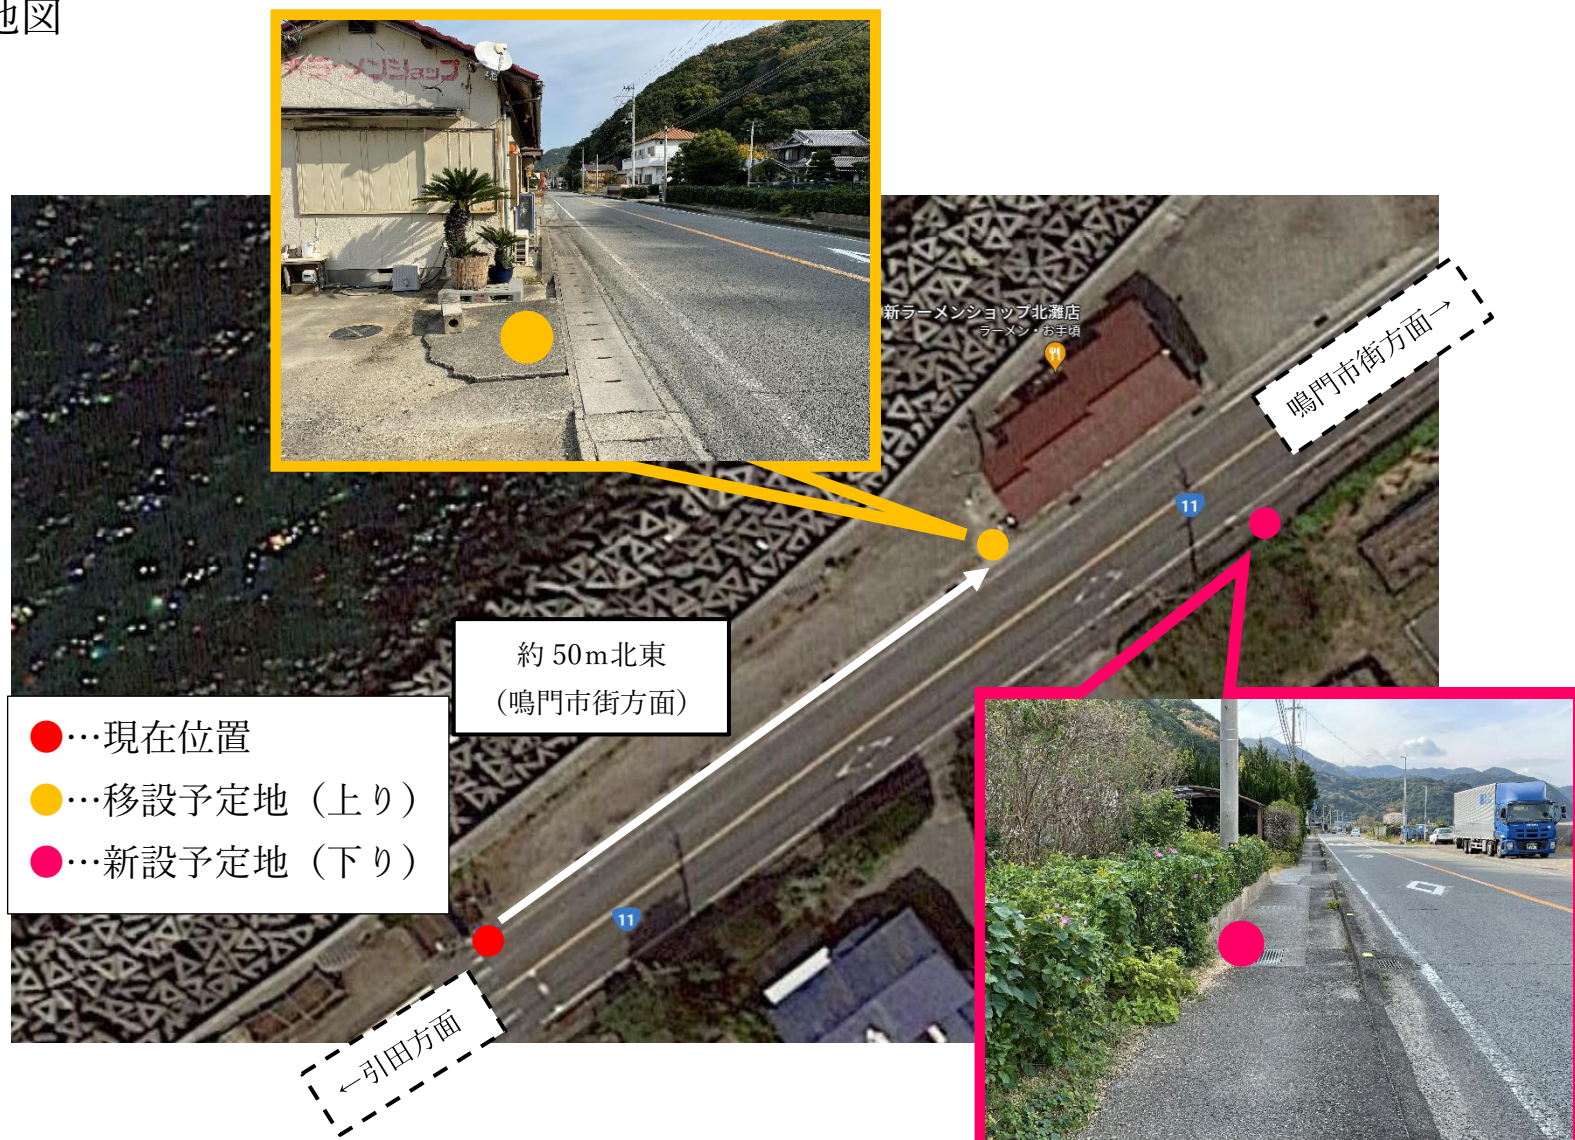

お客さまへ

折野西停留所位置変更および新規設置に伴う 乗降場所の変更について

いつも徳島バスをご利用いただきありがとうございます。

この度 **2023年 2月 24日（金）** より折野西停留所の位置が変更となり、それに伴いましてバスの乗降場所が変更となりますのでご案内いたします。

記

○位置変更および新規設置停留所

位置変更：『折野西（上り）』停留所〈引田線〉

新規設置：『折野西（下り）』停留所〈引田線〉

○変更日 **2023年 2月 24日（金）**

※移設および新設実施時間は未定のため、掲載いたしません。ご了承ください。

※天候不良等により移設を延期する場合がございます。

○変更地図

以上

徳島バス株式会社