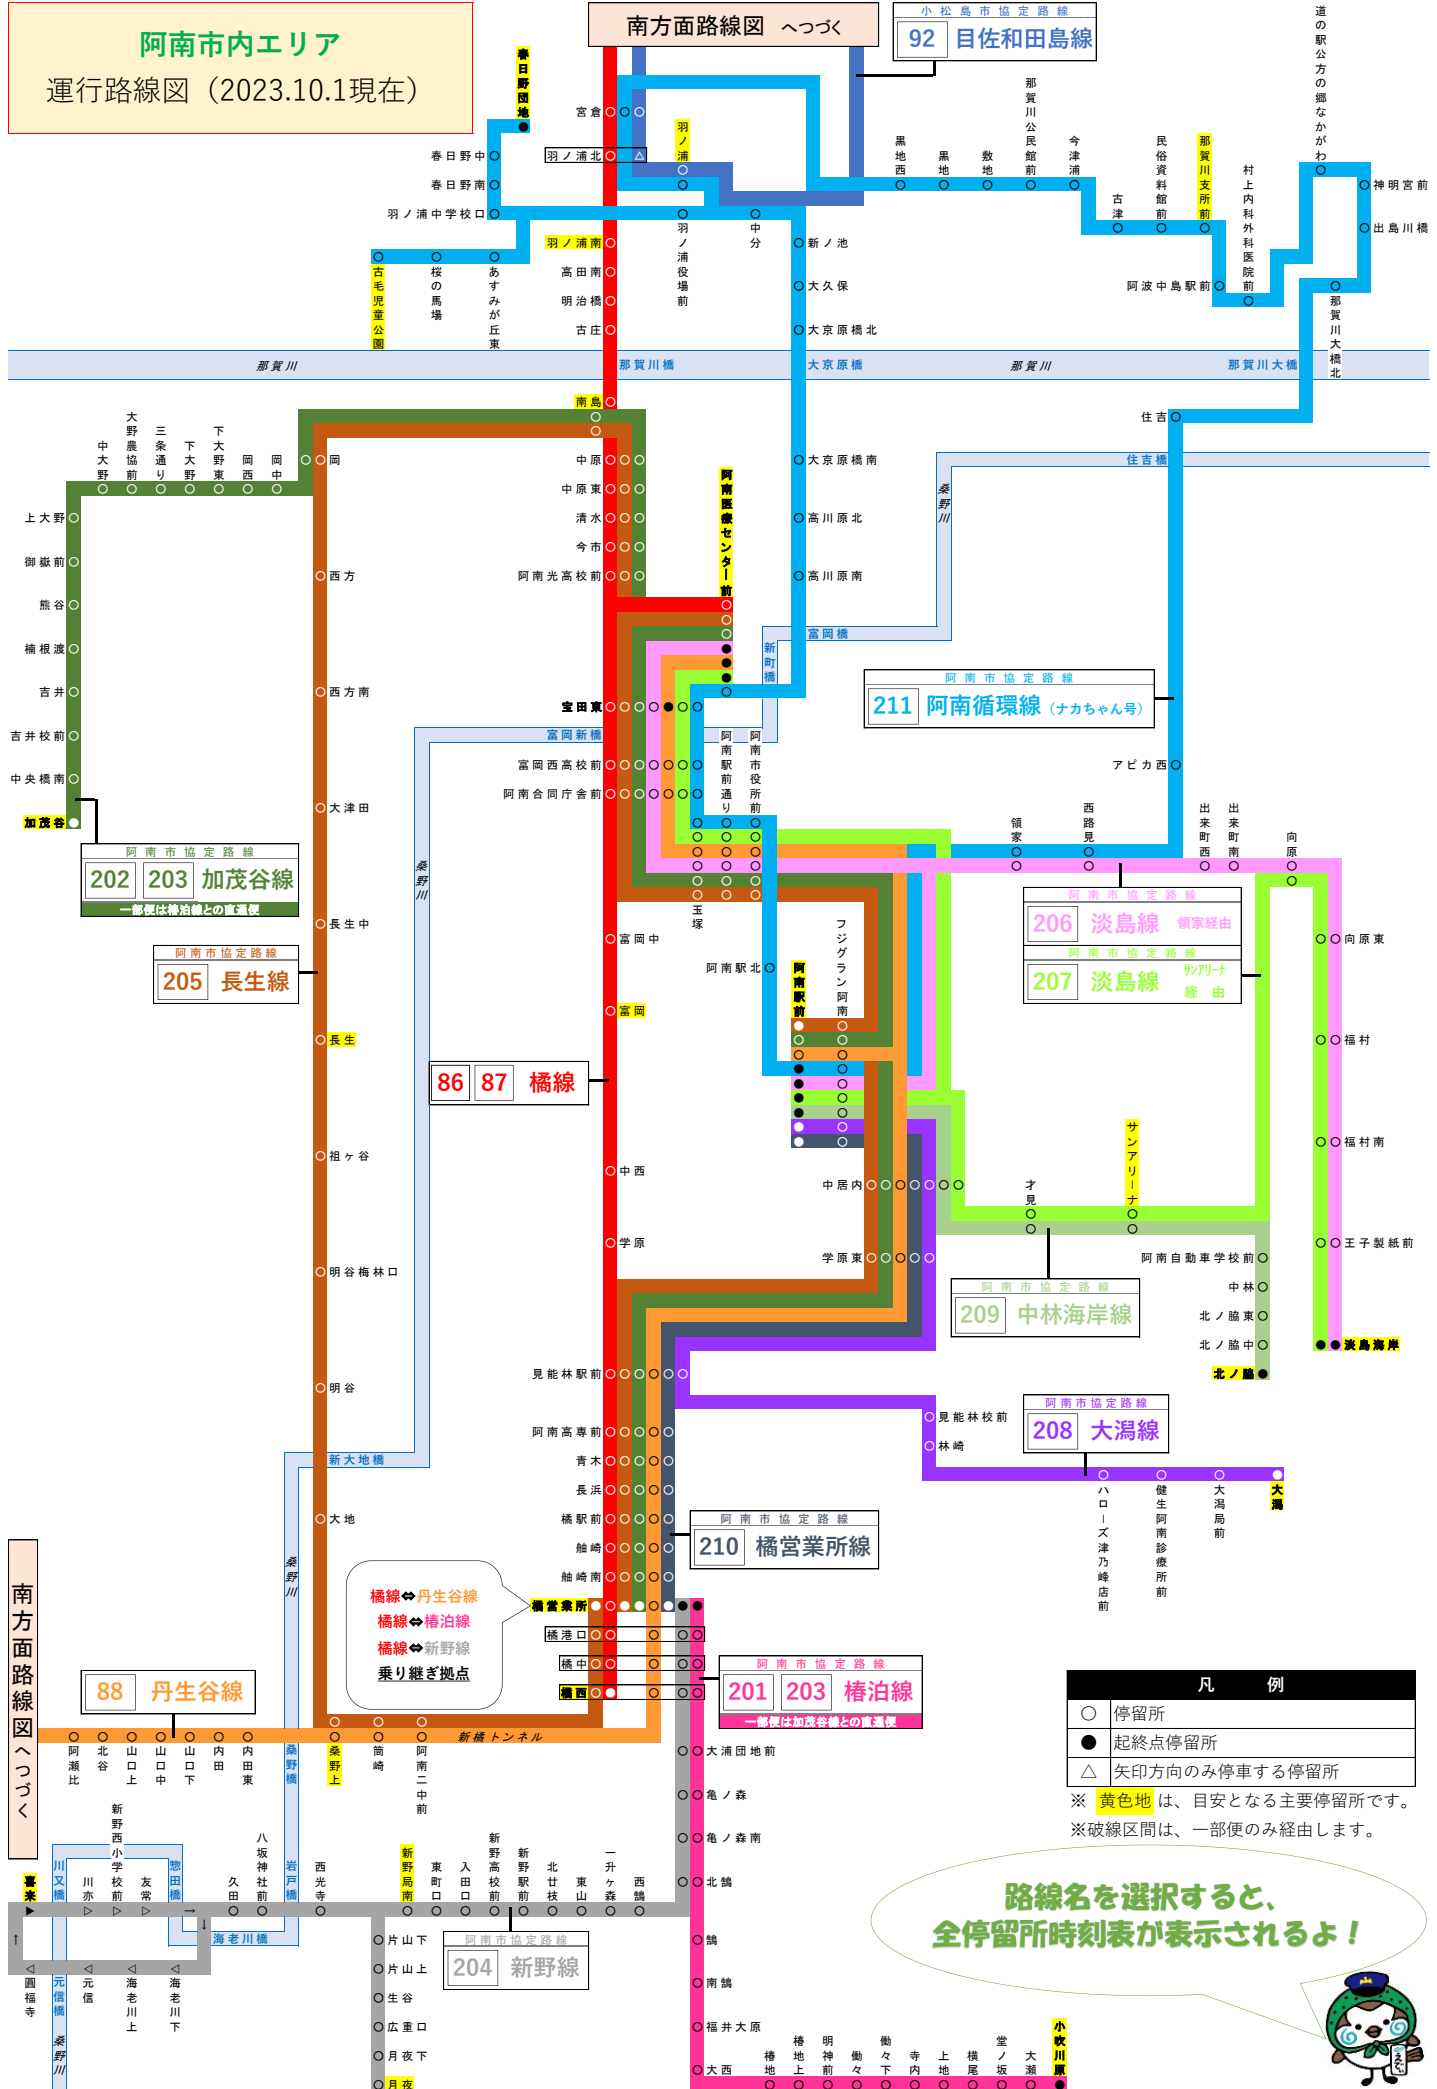

阿南市内エリア 運行路線図 (2023.10.1現在)

南方面路線図 へつづく

小松島市協定路線
92 目佐和田島線

| 凡 例 | |
|-----|---------------|
| ○ | 停留所 |
| ● | 起終点停留所 |
| △ | 矢印方向のみ停車する停留所 |

※黄色地は、目安となる主要停留所です。
※破線区間は、一部便のみ経由します。

**路線名を選択すると、
全停留所時刻表が表示されるよ!**

南方面路線図へつづく

88 丹生谷線

橘線⇄丹生谷線
橘線⇄椿泊線
橘線⇄新野線
乗り継ぎ拠点

橘営業所

阿南市協定路線
201 203 椿泊線
一部便は加茂谷との直通便

阿南市協定路線
204 新野線

阿南市協定路線
208 大湊線

阿南市協定路線
209 中林海岸線

阿南市協定路線
206 淡島線 領家経由
阿南市協定路線
207 淡島線 牧阿ノナ
経由

阿南市協定路線
211 阿南循環線 (ナカちゃん号)

阿南市協定路線
202 203 加茂谷線
一部便は椿泊線との直通便

阿南市協定路線
205 長生線

86 87 橘線

阿南市協定路線
210 橘営業所線

阿南市協定路線
201 203 椿泊線
一部便は加茂谷との直通便

阿南市協定路線
204 新野線

小松島市協定路線
92 目佐和田島線