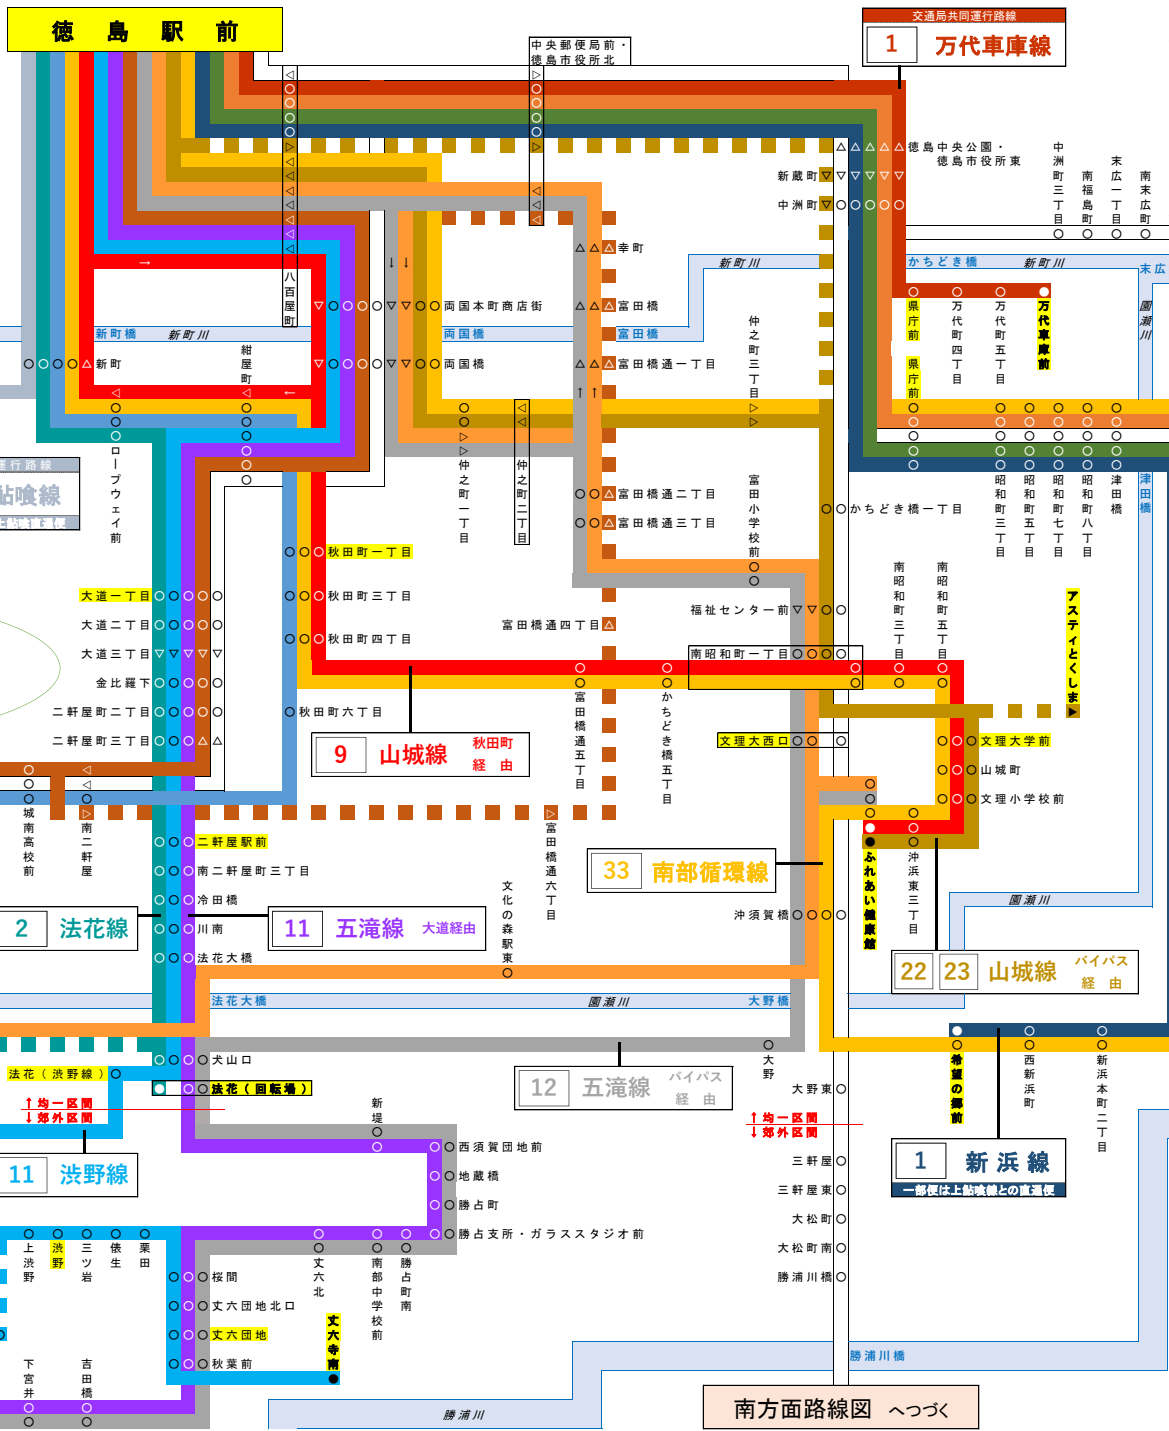

# 徳島市内エリア② (南方面)

運行路線図 (2024.2.1現在)

**凡 例**

○	停留所
●	起終点停留所
△	矢印方向のみ停車する停留所
○	(白色地の線) 徳島バス自社路線

※ 黄色地は、目安となる主要停留所です。  
 ※ 破線区間は、一部便のみ経由します。  
 ※ 徳島駅前～均一区間表示の区間までは、210円均一区間となります。(均一区間の一日乗車券の適用範囲です)

路線名を選択すると、全停留所時刻表が表示されるよ!

中央循環線・島田石橋線・川内循環線・①号線・天の原西線・上船喰線・不動線・一宮線・中央市場線は、「徳島市内エリア①」の路線図をご覧ください。

南海フェリー線・東部循環線・津田線 (万代町経由・イオン経由)・イオンモール徳島線は、「徳島市交通局 (市営バス) HP」の路線図をご覧ください。

この路線図に記載のない徳島市郊外方面や、徳島市外を運行する路線については、徳島バス各方面エリアの路線図をご覧ください。

1 津田線  
一部便は上船喰線との直通便

33 南部循環線

13 大神子線

南方面路線図 へつづく

南方面路線図 へつづく