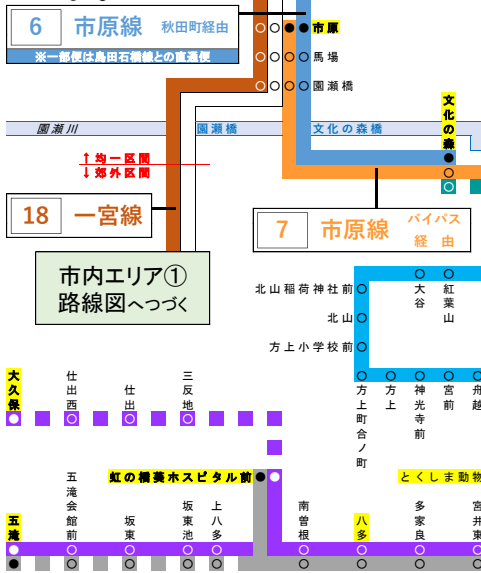

# 徳島市内エリア② (南方面)

運行路線図 (2024.2.1現在)

**凡 例**

○	停留所
●	起終点停留所
△	矢印方向のみ停車する停留所
○	(白色地の線) 徳島バス自社路線

※ 黄色地は、目安となる主要停留所です。  
 ※ 破線区間は、一部便のみ経由します。  
 ※ 徳島駅前～均一区間表示の区間までは、210円均一区間となります。(均一区間の一日乗車券の適用範囲です)

路線名を選択すると、全停留所時刻表が表示されるよ!

中央循環線・島田石橋線・川内循環線・①号線・天の原西線・上船喰線・不動線・一宮線・中央市場線は、「徳島市内エリア①」の路線図をご覧ください。

南海フェリー線・東部循環線・津田線 (万代町経由・イオン経由)・イオンモール徳島線は、「徳島市交通局 (市営バス) HP」の路線図をご覧ください。

この路線図に記載のない徳島市郊外方面や、徳島市外を運行する路線については、徳島バス各方面エリアの路線図をご覧ください。

1 津田線  
一部便は上船喰線との直通便

33 南部循環線

13 大神子線

南方面路線図 へつづく

南方面路線図 へつづく