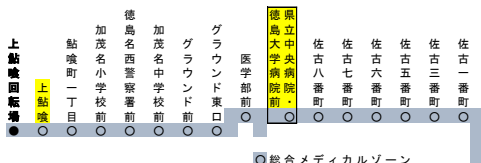

# 徳島市内エリア② (南方面)

運行路線図 (2024.2.1現在)

**凡 例**

○	停留所
●	起終点停留所
△	矢印方向のみ停車する停留所
○	(白色地の線) 徳島バス自社路線

※ 黄色地は、目安となる主要停留所です。  
 ※ 破線区間は、一部便のみ経由します。  
 ※ 徳島駅前～均一区間表示の区間までは、210円均一区間となります。(均一区間の一日乗車券の適用範囲です)

路線名を選択すると、全停留所時刻表が表示されるよ!