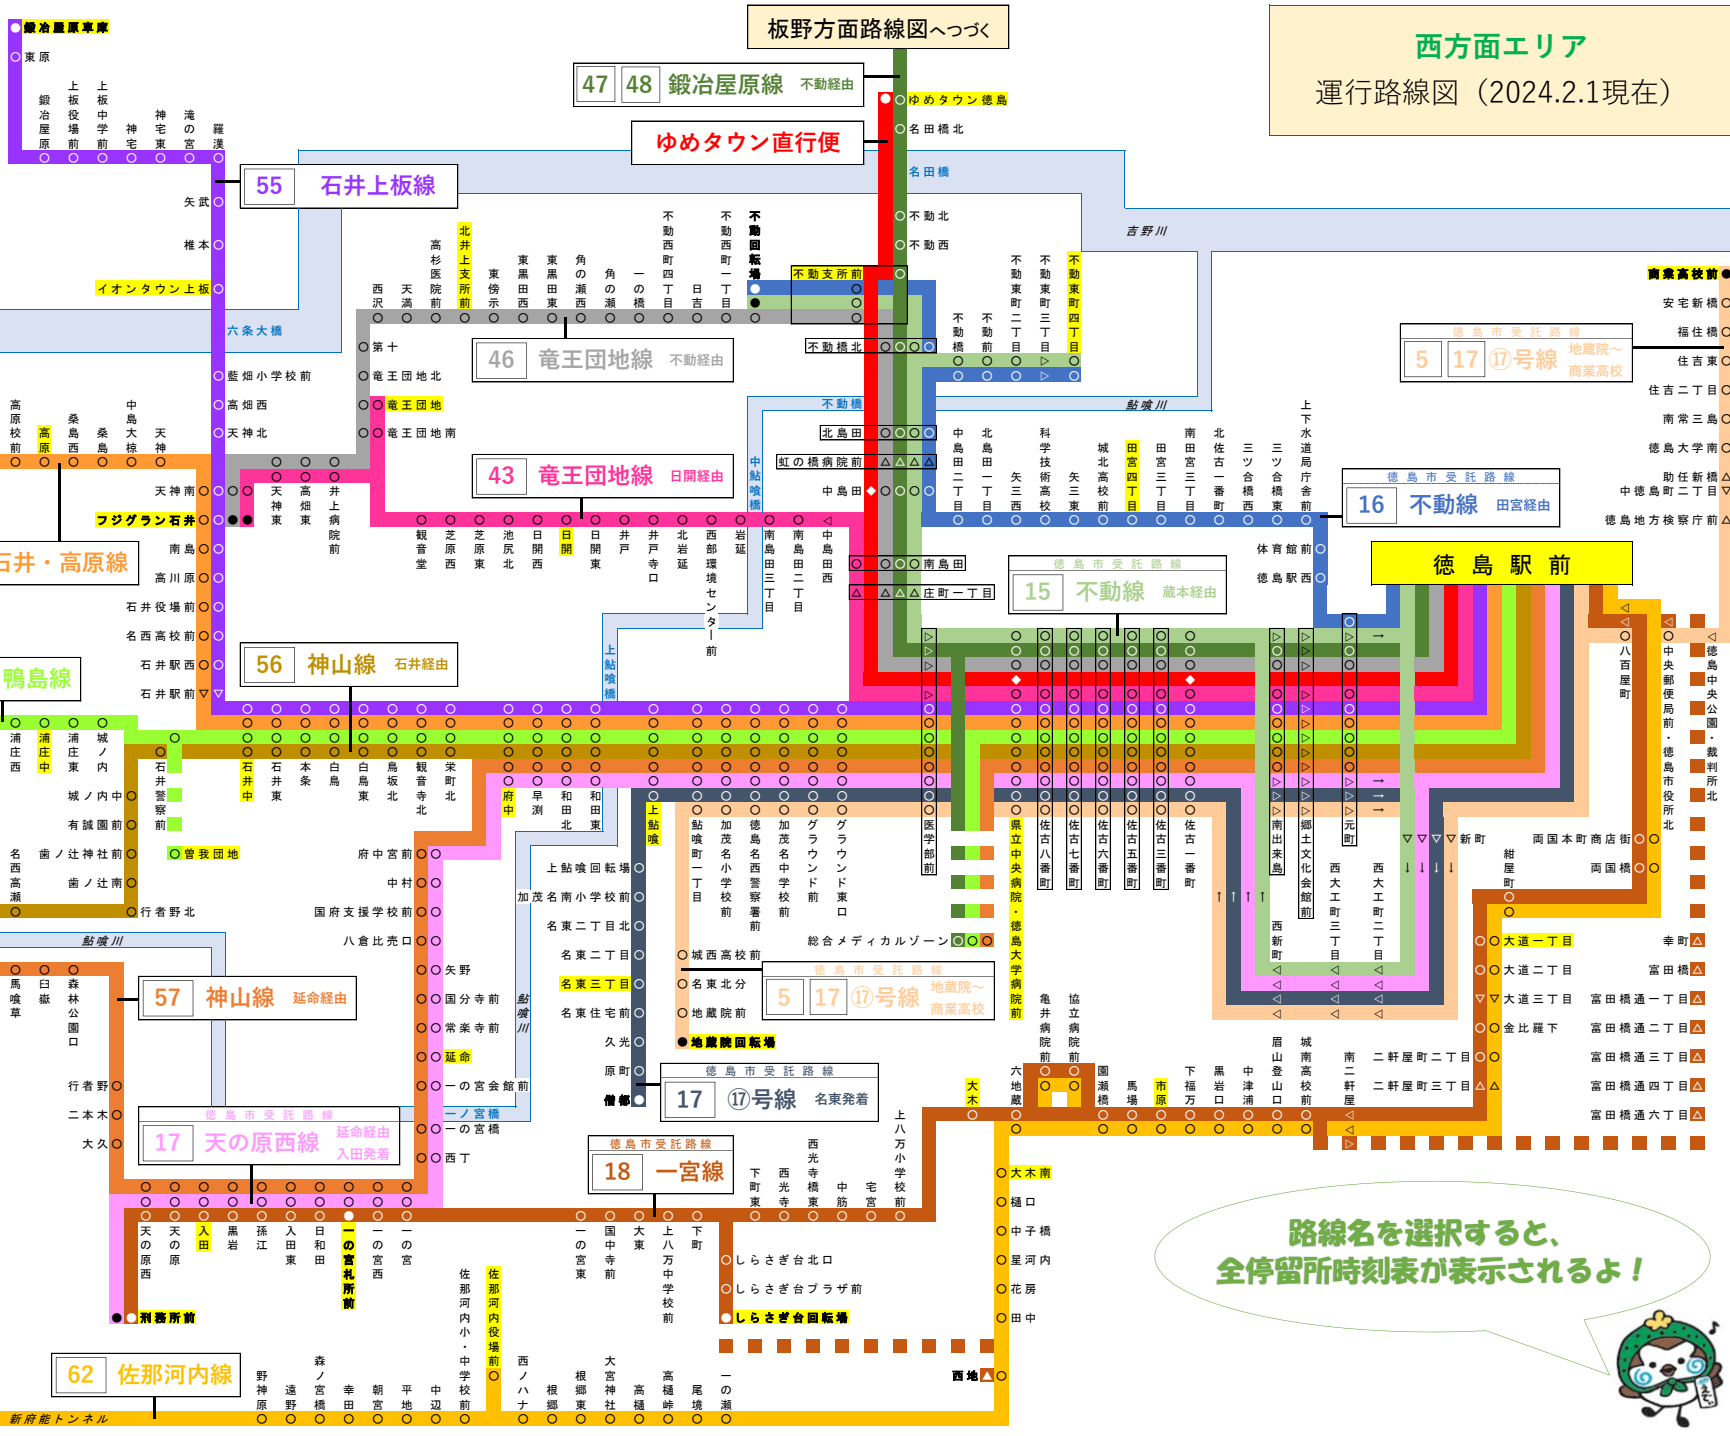

凡 例	
○	停留所
●	起終点停留所
△	矢印方向のみ停車する停留所
◆	ゆめタウン行きは乗車のみ、 徳島駅前行きは降車のみの停留所

※ **黄色地** は、目安となる主要停留所です。
 ※破線区間は、一部便のみ経由します。

- 総合時刻表リンク**
- 徳島駅前～石井中
 - 徳島駅前～フジグラン石井
 - 徳島駅前～ゆめタウン

- 鴨島営業所**
- 鴨島駅前
 - 鴨島駅前通
 - 鴨島駅前通南
 - 西麻植小学校前
 - 西麻植
 - 江川
 - 上下島
 - 吉野川市役所北
 - 中塚南
 - 鴨島病院前
 - 内原
 - 鴨島東中学校前
 - 鴨島東小学校前
 - 市瀬
 - 上浦北
 - 八本松南
 - 上浦中
 - 諏訪南
 - 浦庄西
 - 浦庄中
 - 浦庄東
 - 城ノ内
 - 城ノ内中
 - 有誠園前
 - 曲ノ辻南
 - 曲ノ辻北
 - 名高西瀬
 - 廣野橋
 - 倉目
 - 下地
 - 赤松峠
 - 長瀬
 - 須賀口
 - 駒坂東
 - 駒坂西
 - 井ノ谷
 - 阿川

- 神山営業所**
- 神山高校前
 - 寄井
 - 寄井中
 - 神山役場前
 - 寄井東
 - 神山中学校前
 - 西上角
 - 上角
 - 神山温泉前
 - 青井夫
 - 青井夫東
 - 阿保坂前
 - オロノノ
 - オロノノ中分
 - オロノノ

- 上角
- オロノノ
- オロノノ中分
- オロノノ

西方面エリア
 運行路線図 (2024.2.1現在)

路線名を選択すると、
全停留所時刻表が表示されるよ!