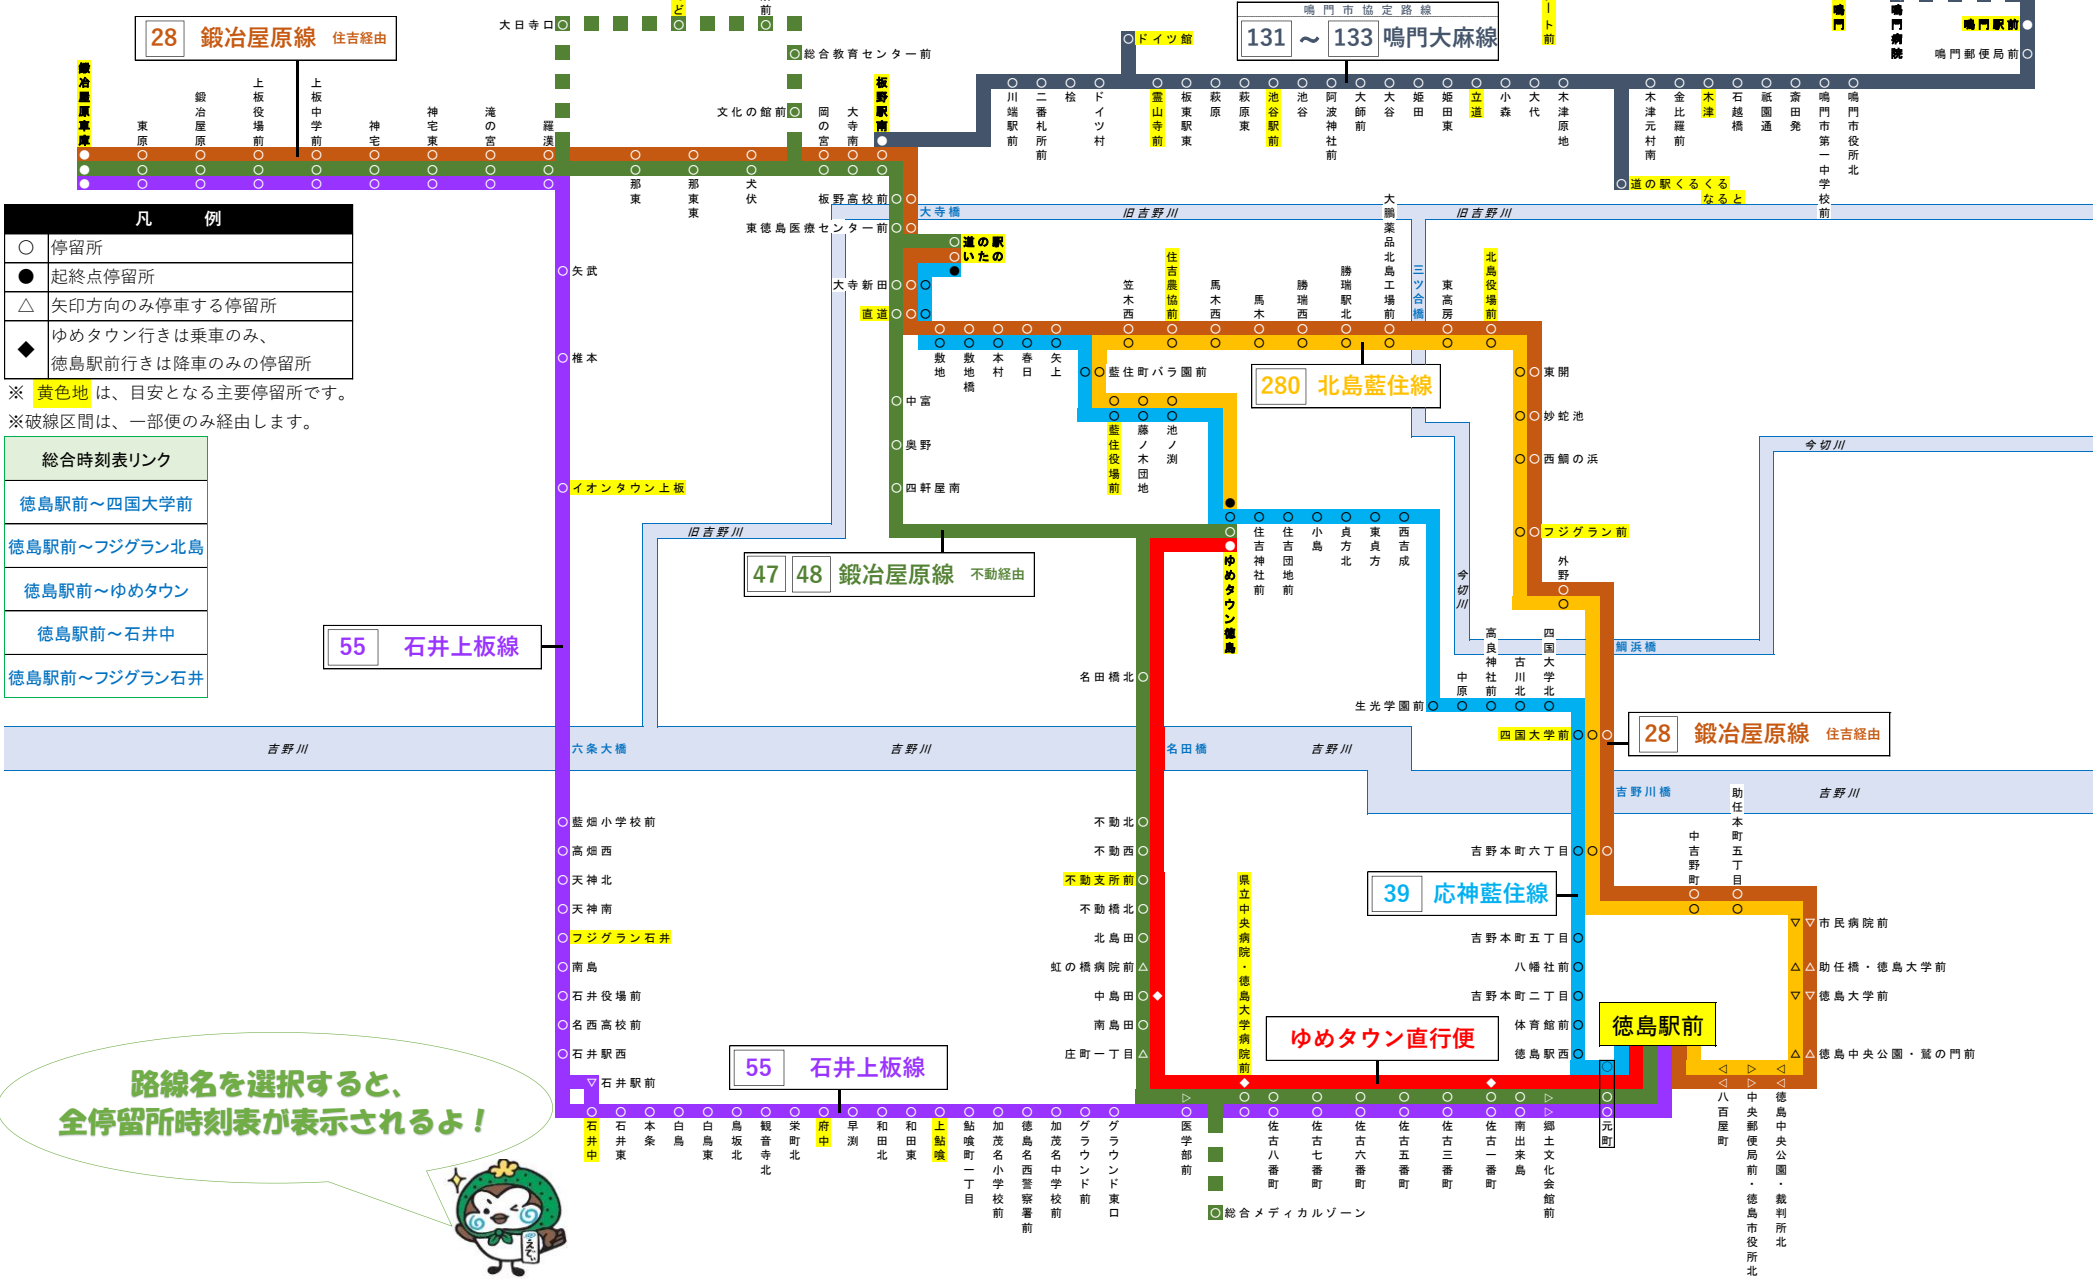

# 板野方面エリア 運行路線図 (2024.2.1現在)

凡 例	
○	停留所
●	起終点停留所
△	矢印方向のみ停車する停留所
◆	ゆめタウン行きは乗車のみ、 徳島駅前行きは降車のみ の停留所

※ 黄色地は、目安となる主要停留所です。  
※ 破線区間は、一部便のみ経由します。

- 総合時刻表リンク
- 徳島駅前～四国大学前
- 徳島駅前～フジグラン北島
- 徳島駅前～ゆめタウン
- 徳島駅前～石井中
- 徳島駅前～フジグラン石井

路線名を選択すると、  
全停留所時刻表が表示されるよ!