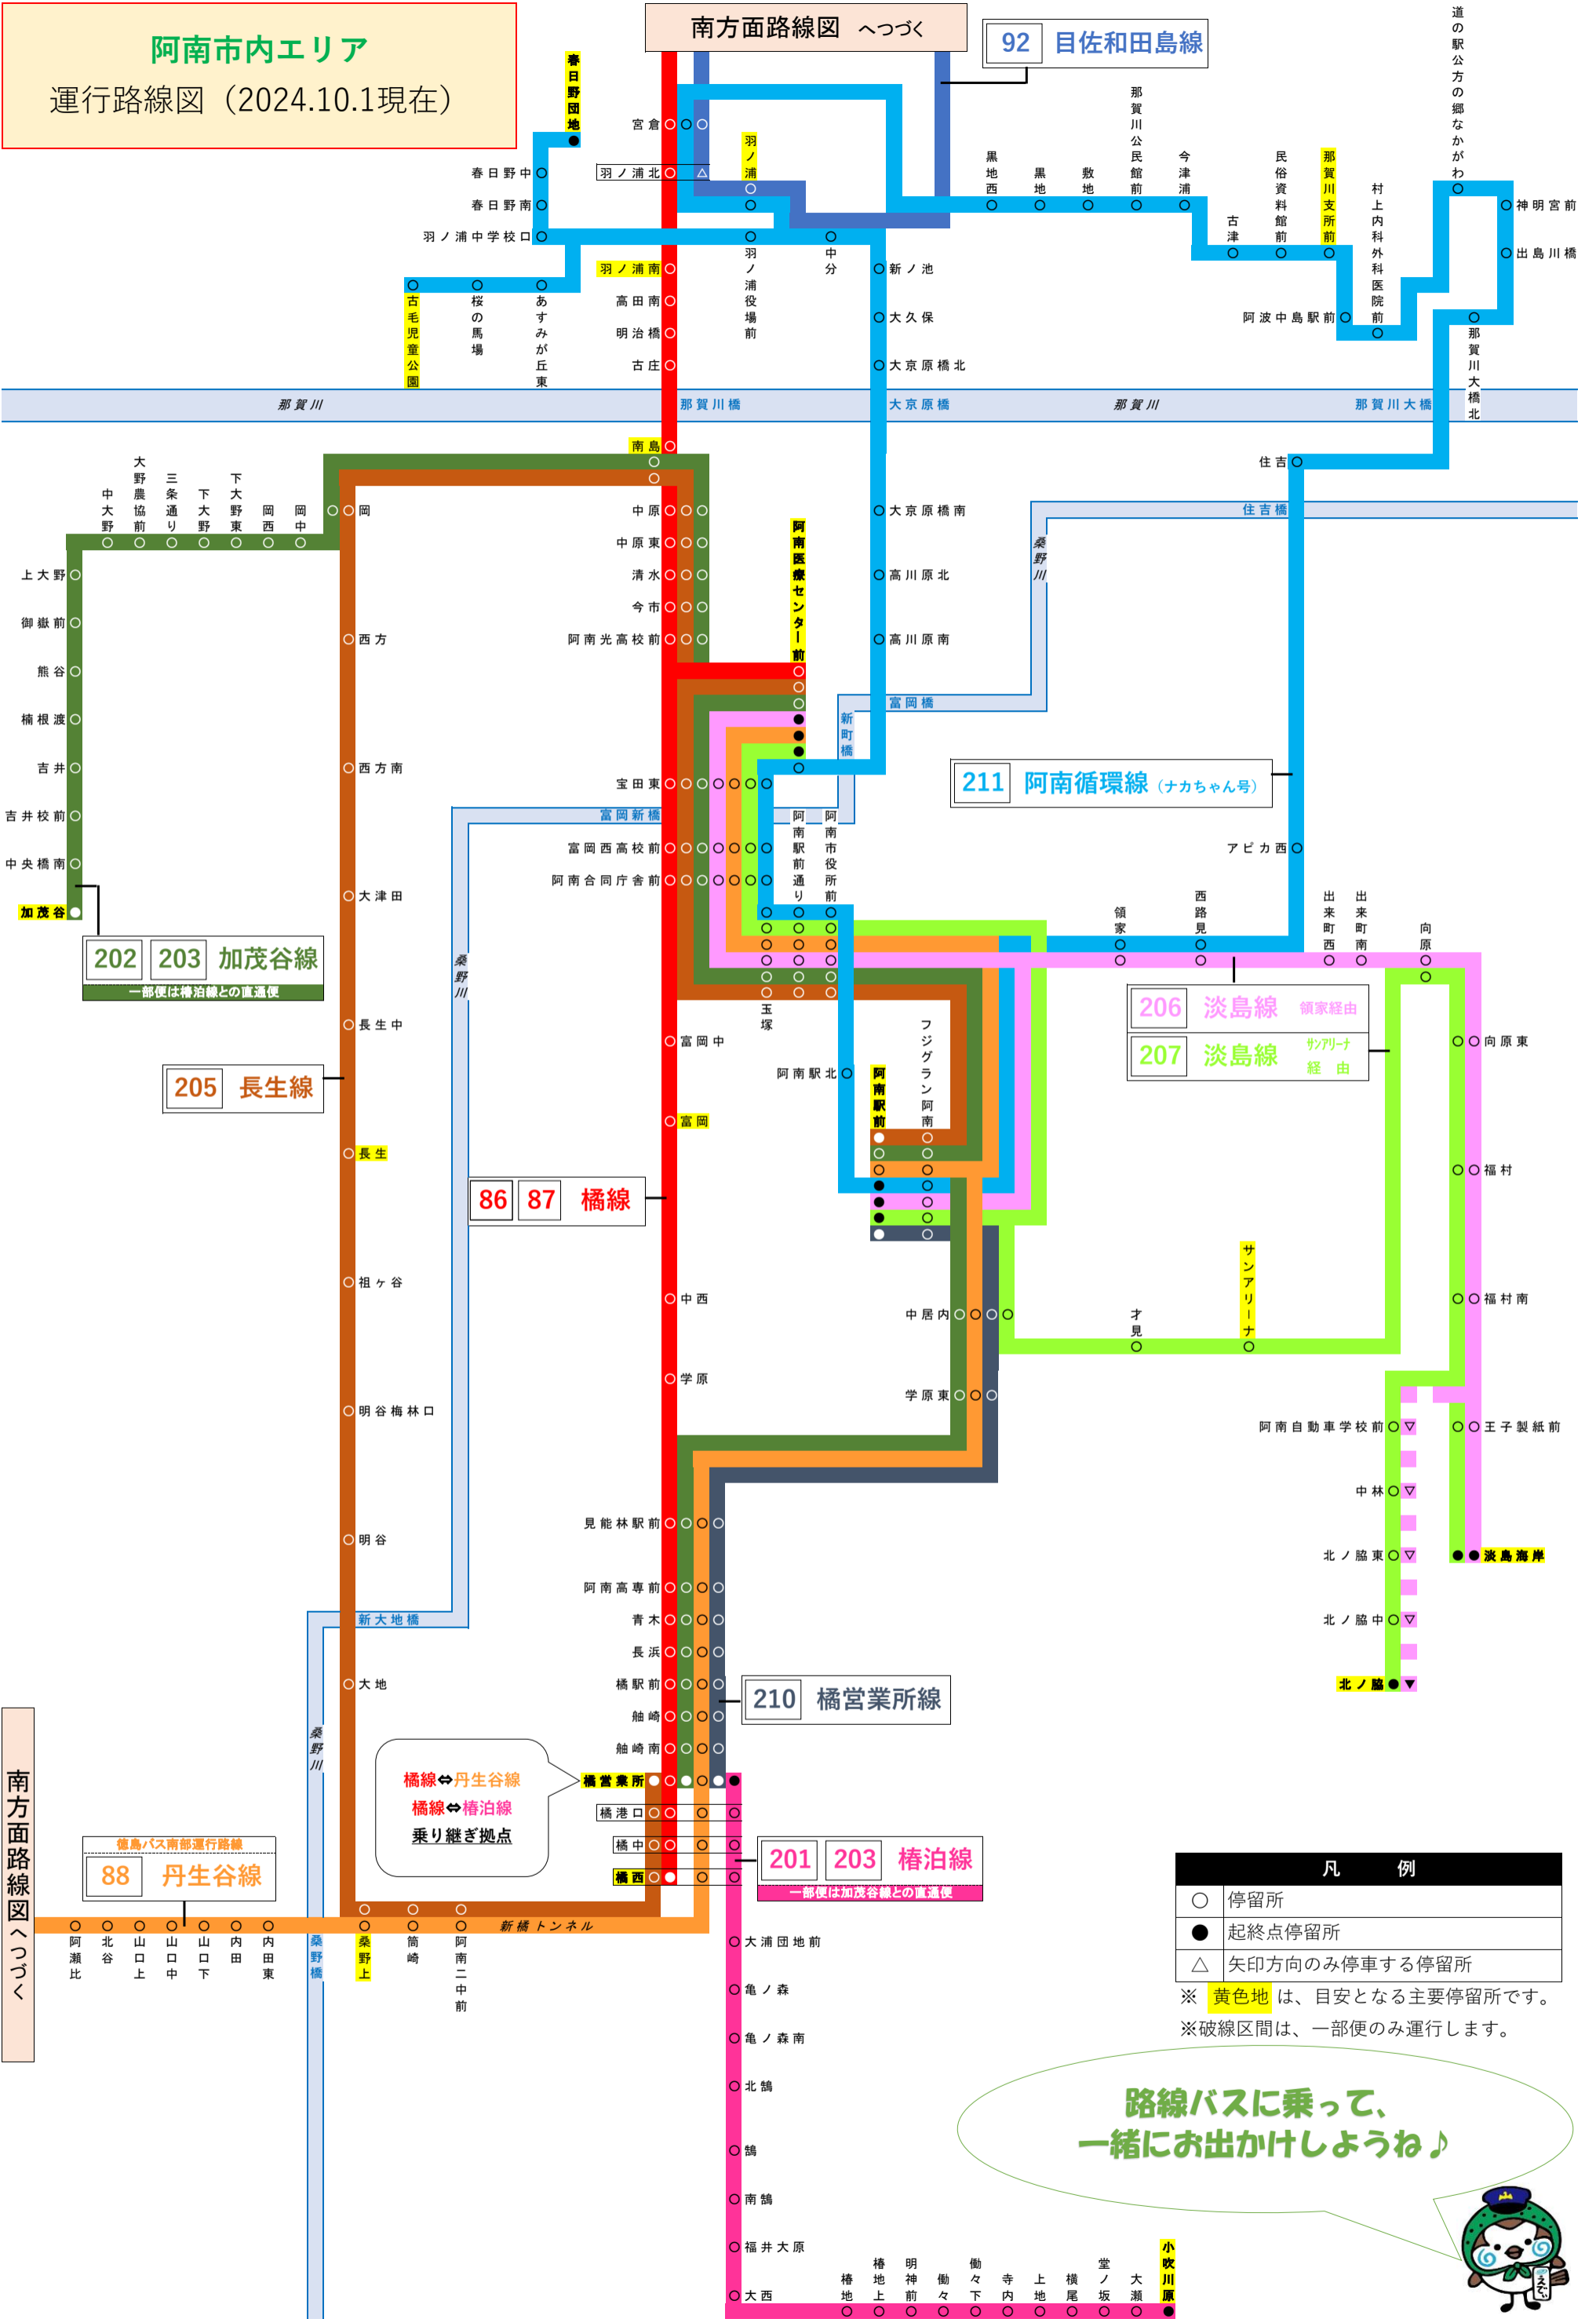

阿南市内エリア 運行路線図 (2024.10.1現在)

南方面路線図 へつづく

92 目佐和田島線

211 阿南循環線 (ナカちゃん号)

206 淡島線 領家経由
207 淡島線 サリアナ経由

210 橋営業所線

201 203 椿泊線
一部便は加茂谷線との直通便

202 203 加茂谷線
一部便は椿泊線との直通便

205 長生線

86 87 橋線

徳島バス南部運行路線
88 丹生谷線

凡 例	
○	停留所
●	起終点停留所
△	矢印方向のみ停車する停留所

※ 黄色地 は、目安となる主要停留所です。
※ 破線区間は、一部便のみ運行します。

路線バスに乗って、
一緒にお出かけしようね♪

南方面路線図へつづく