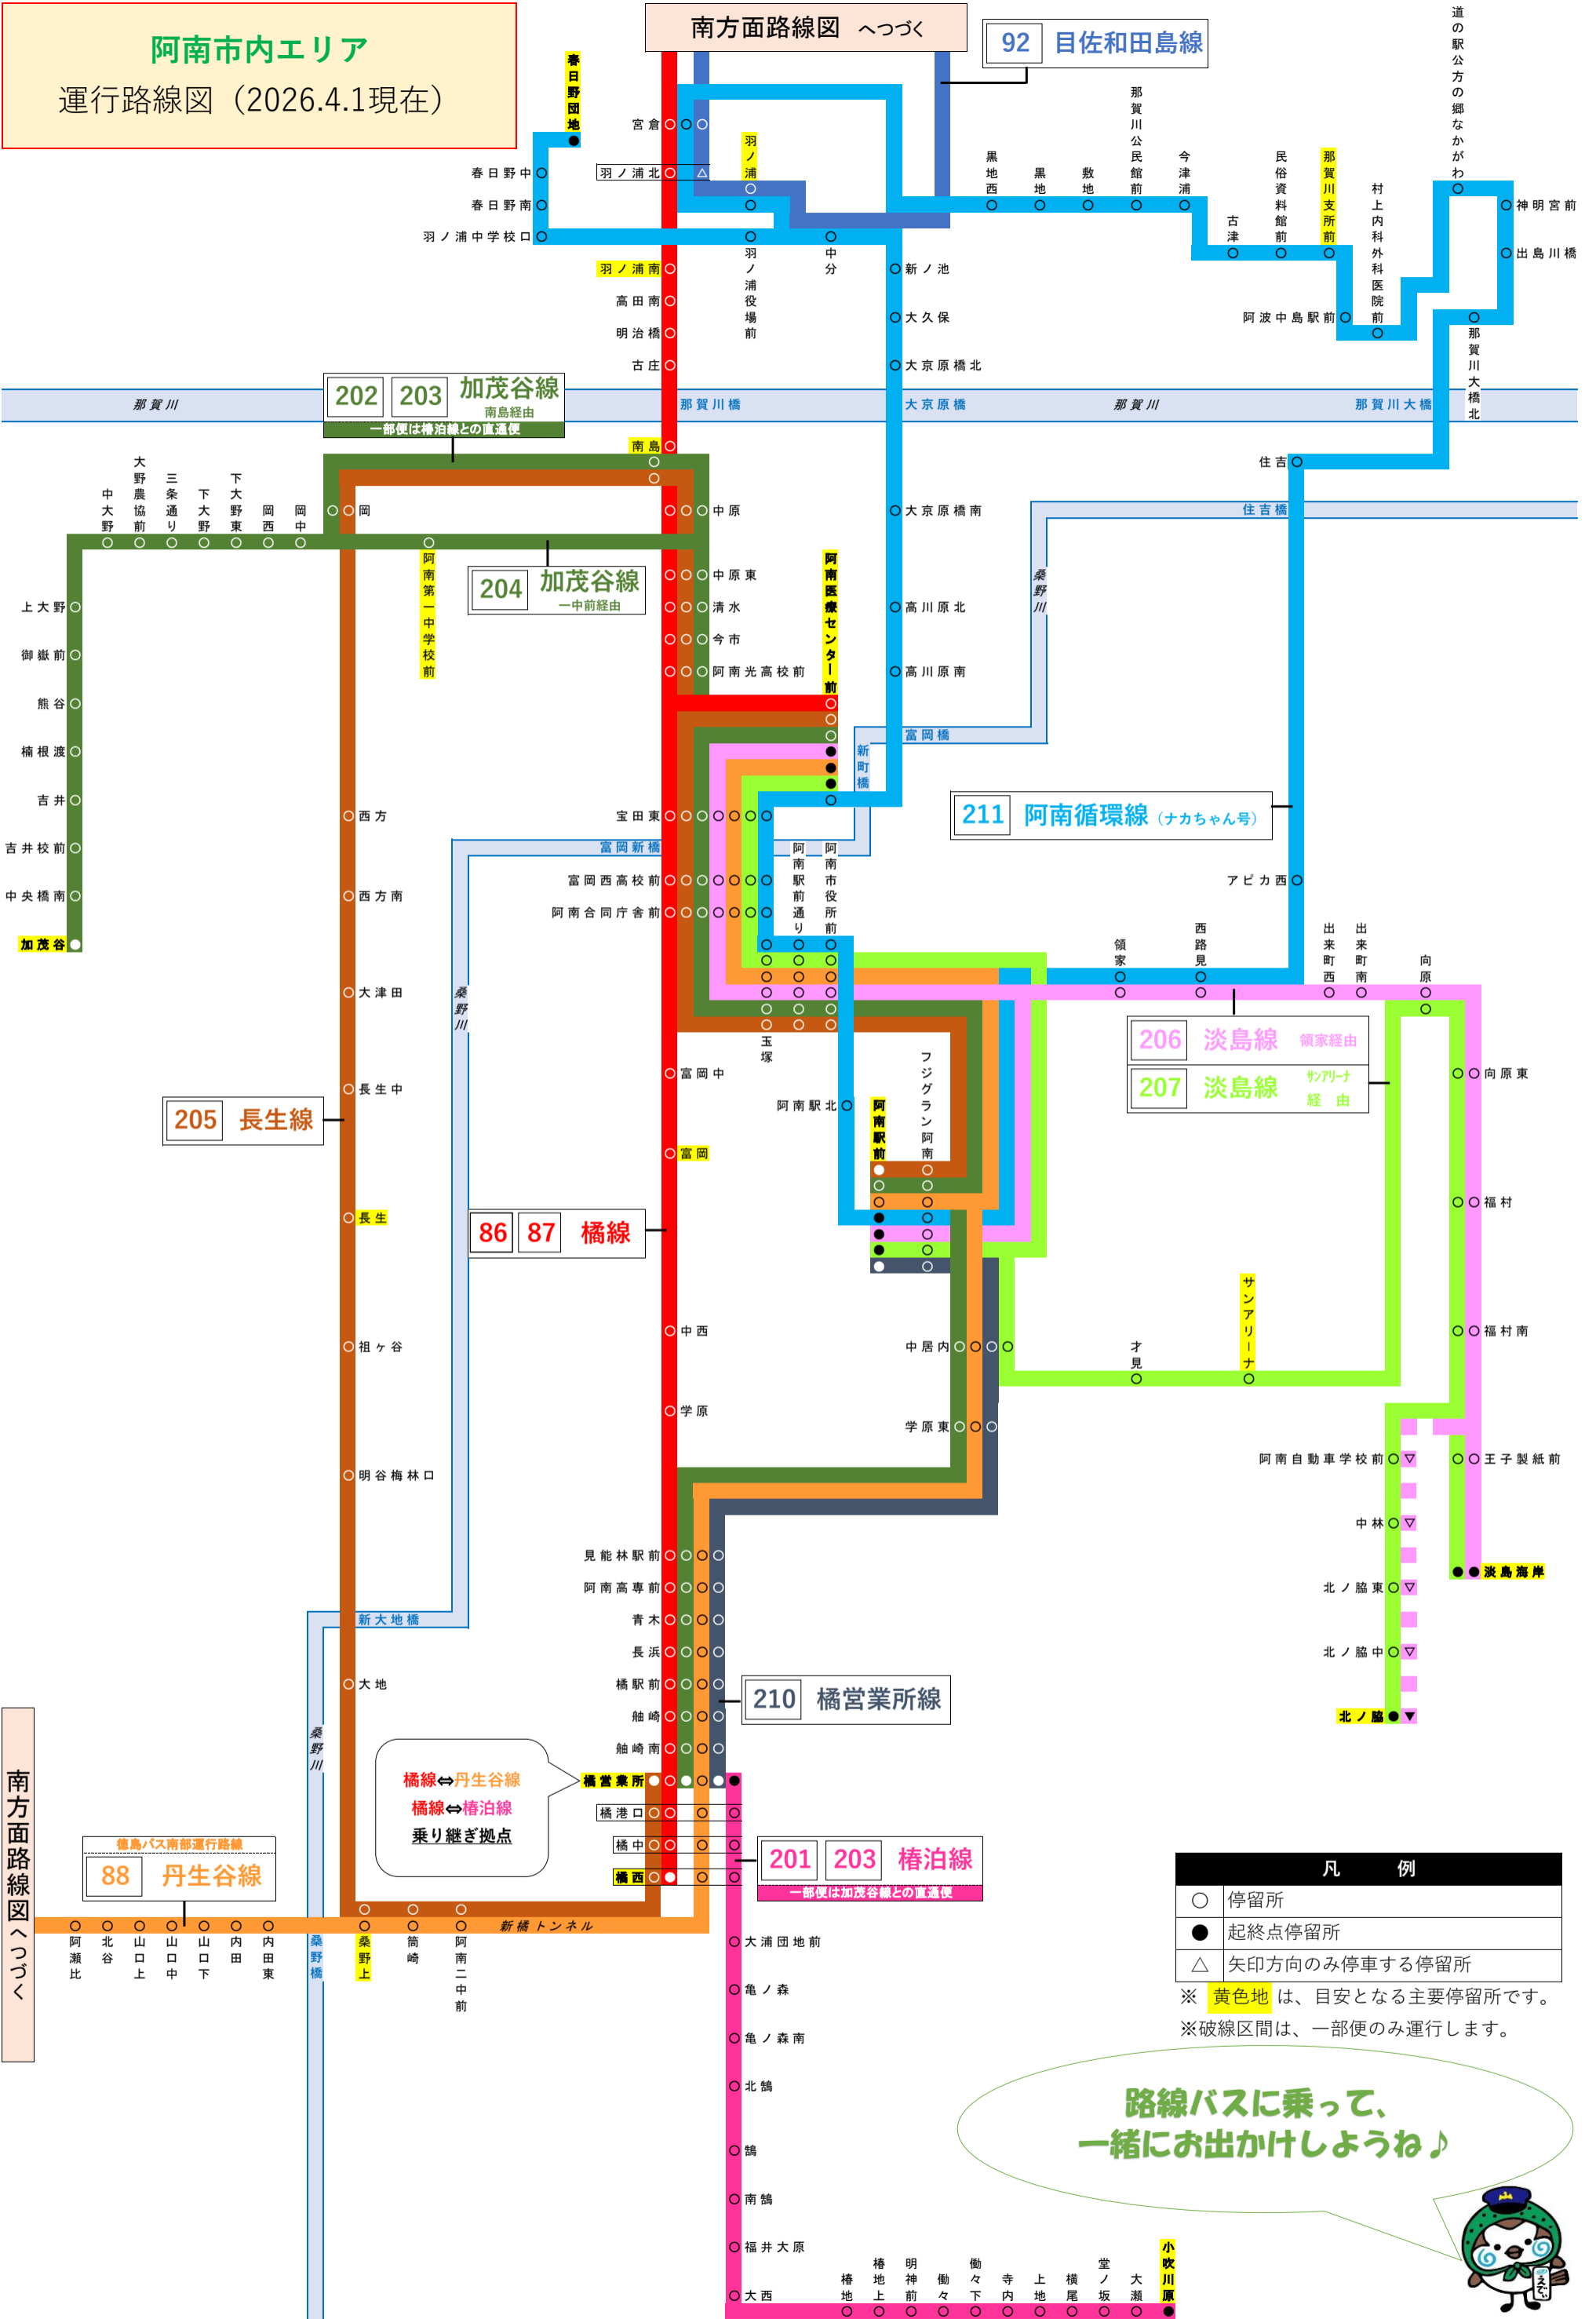

阿南市内エリア 運行路線図 (2026.4.1現在)

南方面路線図 へつづく

凡 例	
○	停留所
●	起終点停留所
△	矢印方向のみ停車する停留所

※ 黄色地 は、目安となる主要停留所です。
 ※ 破線区間は、一部便のみ運行します。

南方面路線図へつづく