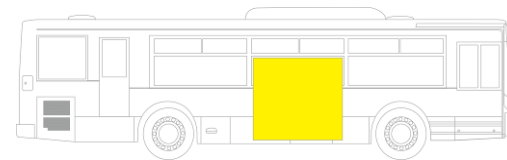

POINT

◎窓とボディのコラボ媒体。
客窓はシースルー仕様なので、注目度UP！

■ 掲出位置 ※イメージ

■ サイズ H1,600mm × W1,600mm
※ノンステップ車両のみ掲出可

側面マス型 1台 年間プラン

広告費 @ ¥15,000 × 1台 × 12ヶ月 = ¥180,000

製作費(看板) @ ¥50,000 × 1台 = ¥50,000

合計 ¥230,000