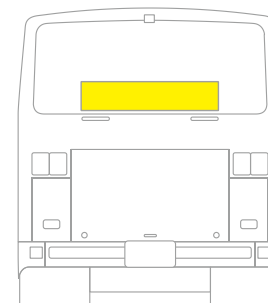

# ■ 後部帯看板広告

## POINT

◎看板位置が高く横長なので文字を大きく表示でき  
後続車からの注目度がUP!

■ 掲出位置 ※イメージ

■サイズ H350mm × W1,200mm

■ 後部帯看板 3台 年間プラン

広告費	@ ¥8,000 × 3台 × 12ヶ月 = ¥288,000	合計 ¥327,000 (税込 ¥359,700)
製作費	@ ¥13,000 × 3台 = ¥39,000	