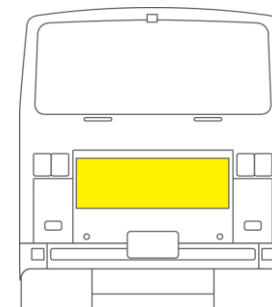

■ 後部看板広告

POINT

◎後続車のドライバーの視線をのがさない
広告面との接触時間が長い だから強くアピールできる

■ 掲出位置 ※イメージ

■サイズ H500mm × W1,200mm

■ 後部看板 3台 年間プラン

広告費	@ ¥12,000 × 3台 × 12ヶ月 = ¥432,000	合計 ¥477,000 (税込 ¥524,700)
製作費	@ ¥15,000 × 3台 = ¥45,000	