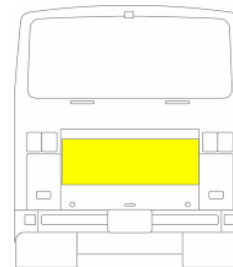

POINT

◎後続車のドライバーの視線をのがさない  
広告面との接触時間が長い だから強くアピールできる

掲出位置 ※イメージ

■サイズ H500mm × W1,200mm

後部看板 3台 年間プラン

広告費 @ ¥12,000 × 3台 × 12ヶ月 = ¥432,000

製作費 @ ¥10,000 × 3台 = ¥30,000

合計 ¥462,000