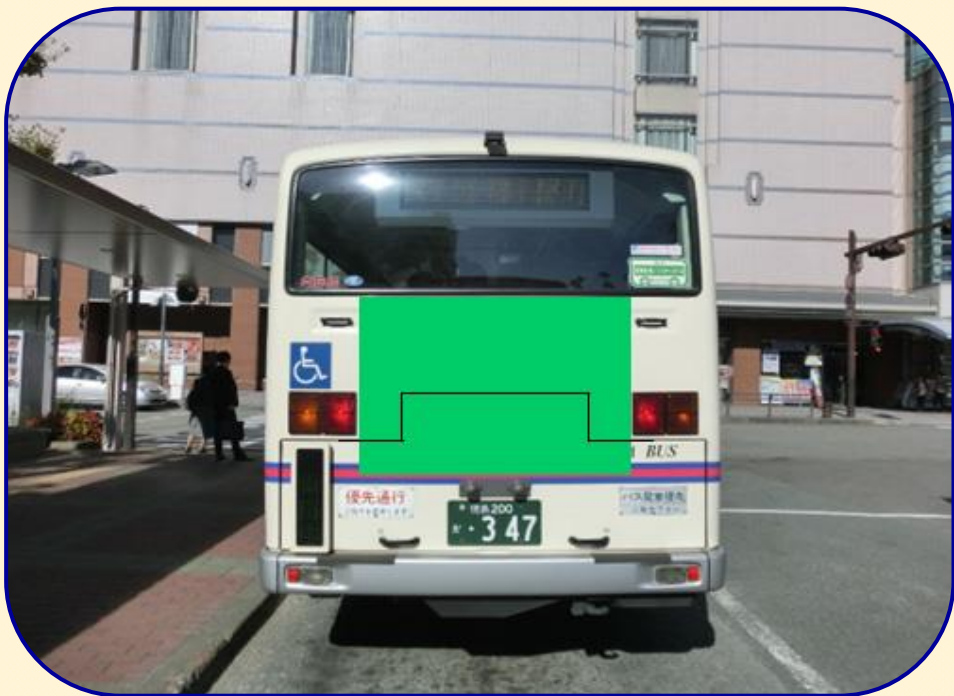

■ 後部シート広告

POINT

◎後続車の視線をのがさない
サイズが大きいため強いインパクトを与える

■ 掲出位置 ※イメージ

■サイズ H880mm × W1,300mm
※ノンステップ車両のみ掲出可

■ 後部シート型 1台 年間プラン

広告費	@ ¥16,000 × 1台 × 12ヶ月 = ¥192,000	合計 ¥212,000 (税込 ¥233,200)
製作費	@ ¥20,000 × 1台 = ¥20,000	