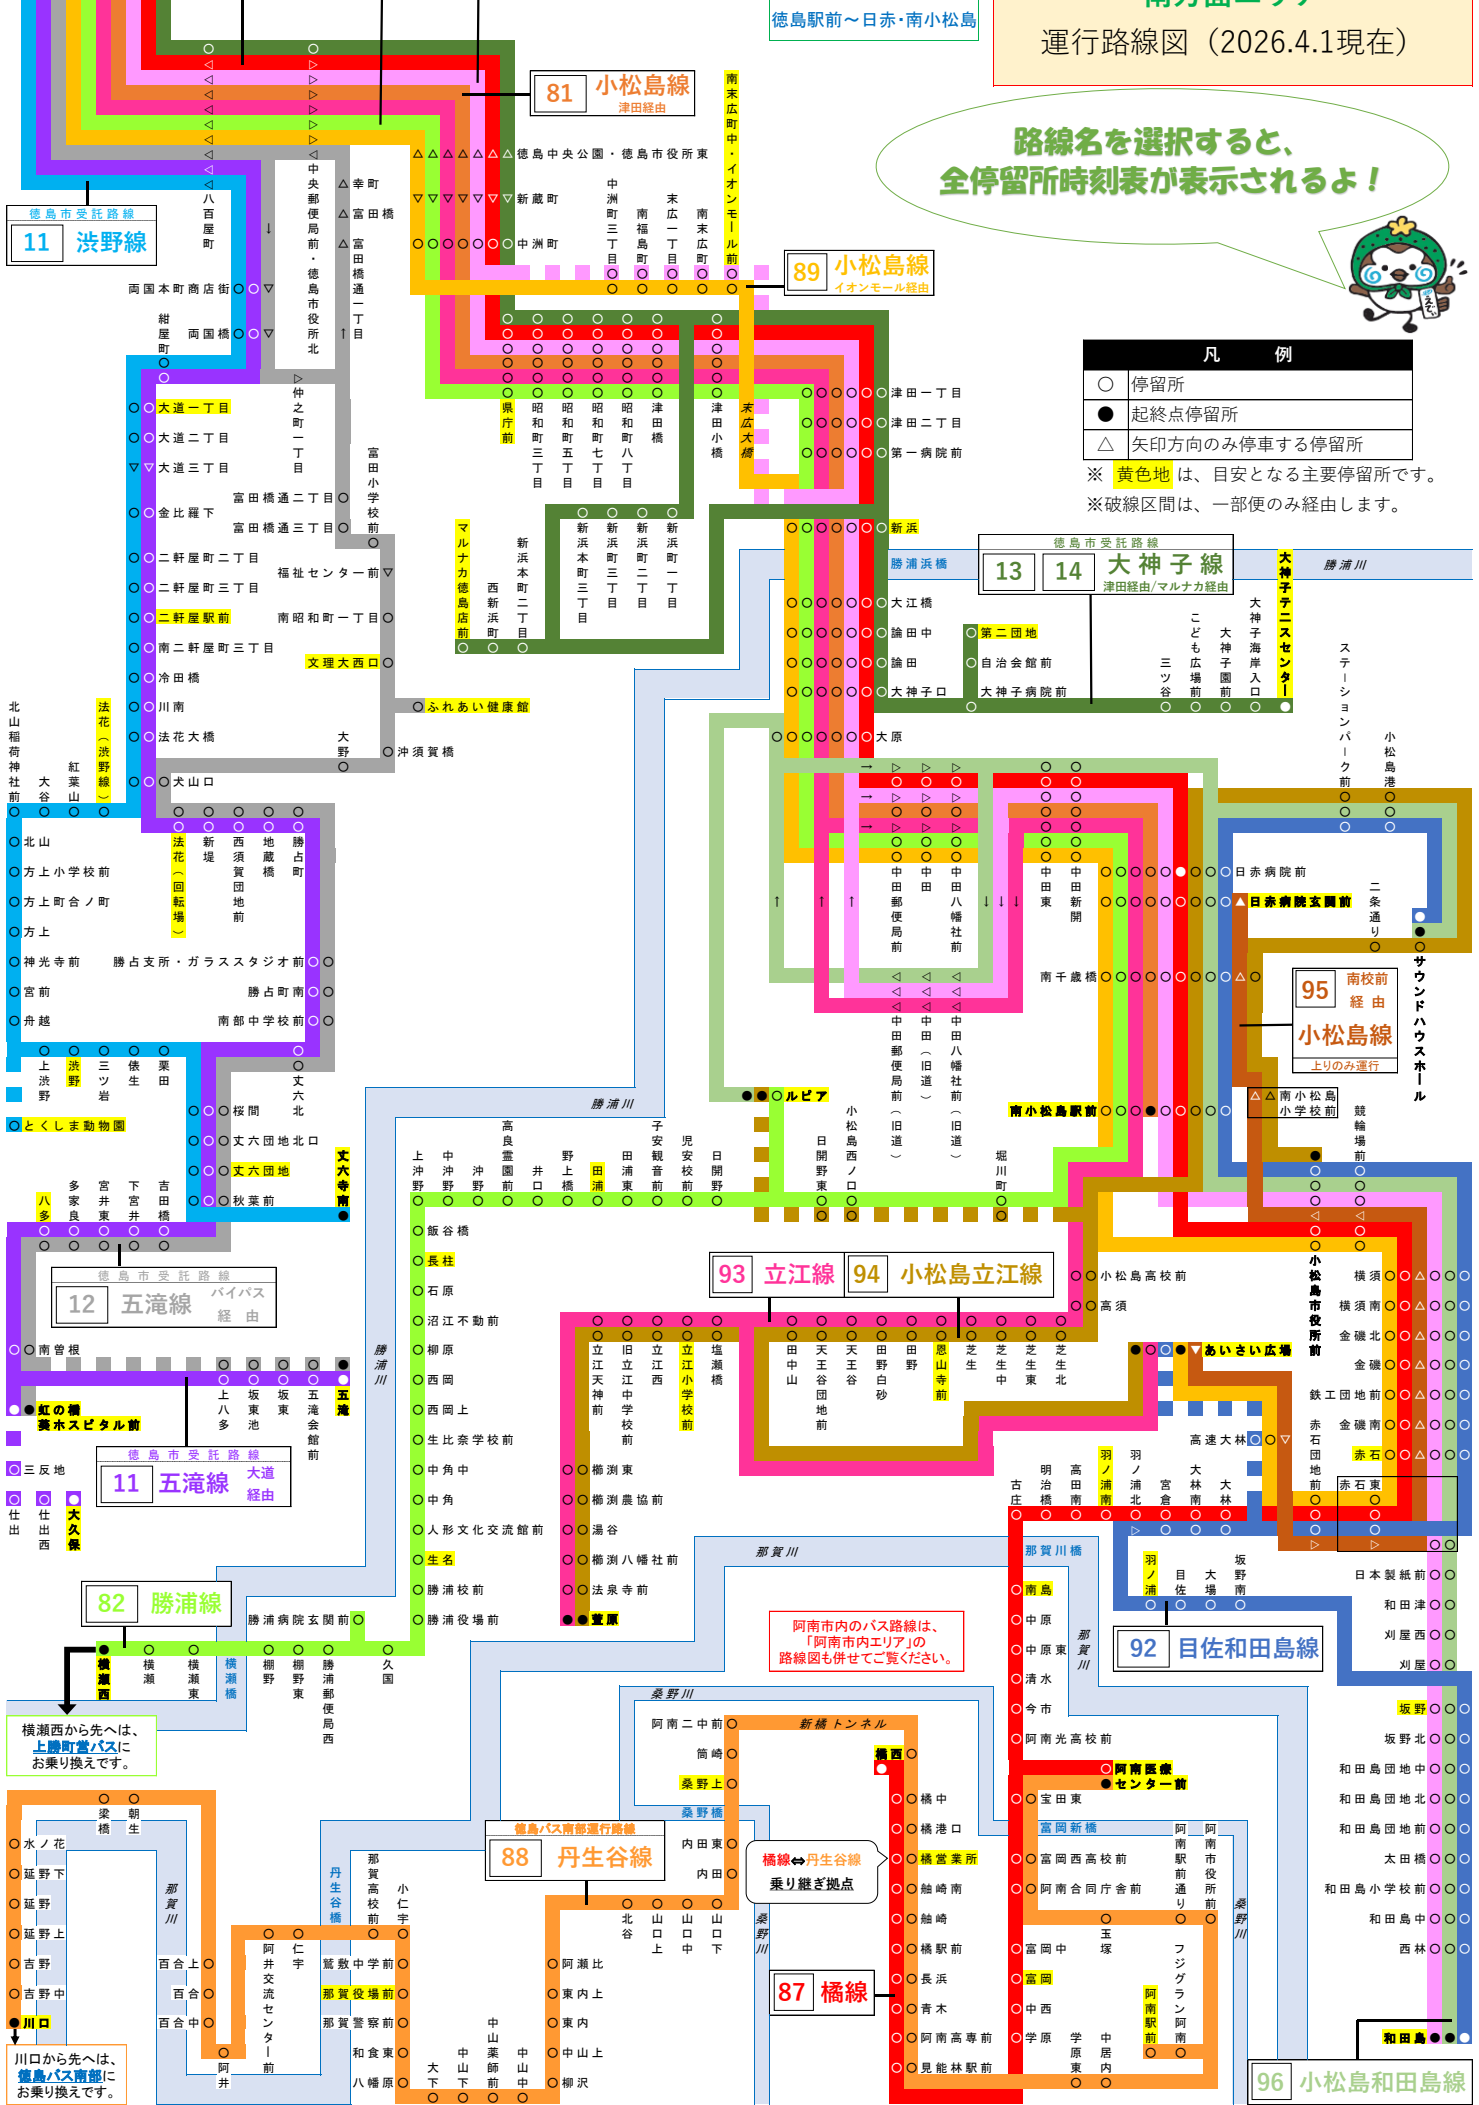

徳島駅前 87 橘線 82 勝浦線 91 99 和田島線

総合時刻表リンク
徳島駅前～日赤・南小松島

南方面エリア
運行路線図 (2026.4.1現在)

路線名を選択すると、
全停留所時刻表が表示されるよ!

凡 例	
○	停留所
●	起終点停留所
△	矢印方向のみ停車する停留所

※黄色地は、目安となる主要停留所です。
※破線区間は、一部のみの経由します。

徳島市委託路線
11 洪野線

法花(洪野線)
法花(回転場)

徳島市委託路線
12 五滝線 バイパス 経由

徳島市委託路線
11 五滝線 大道 経由

横瀬西から先へは、
上勝町営業バスに
お乗り換えです。

川口から先へは、
徳島バス南部に
お乗り換えです。

阿南市内のバス路線は、
「阿南市内エリア」の
路線図も併せてご覧ください。

徳島バス南部運行路線
88 丹生谷線

橘線⇄丹生谷線
乗り継ぎ地点

87 橘線

96 小松島和田島線