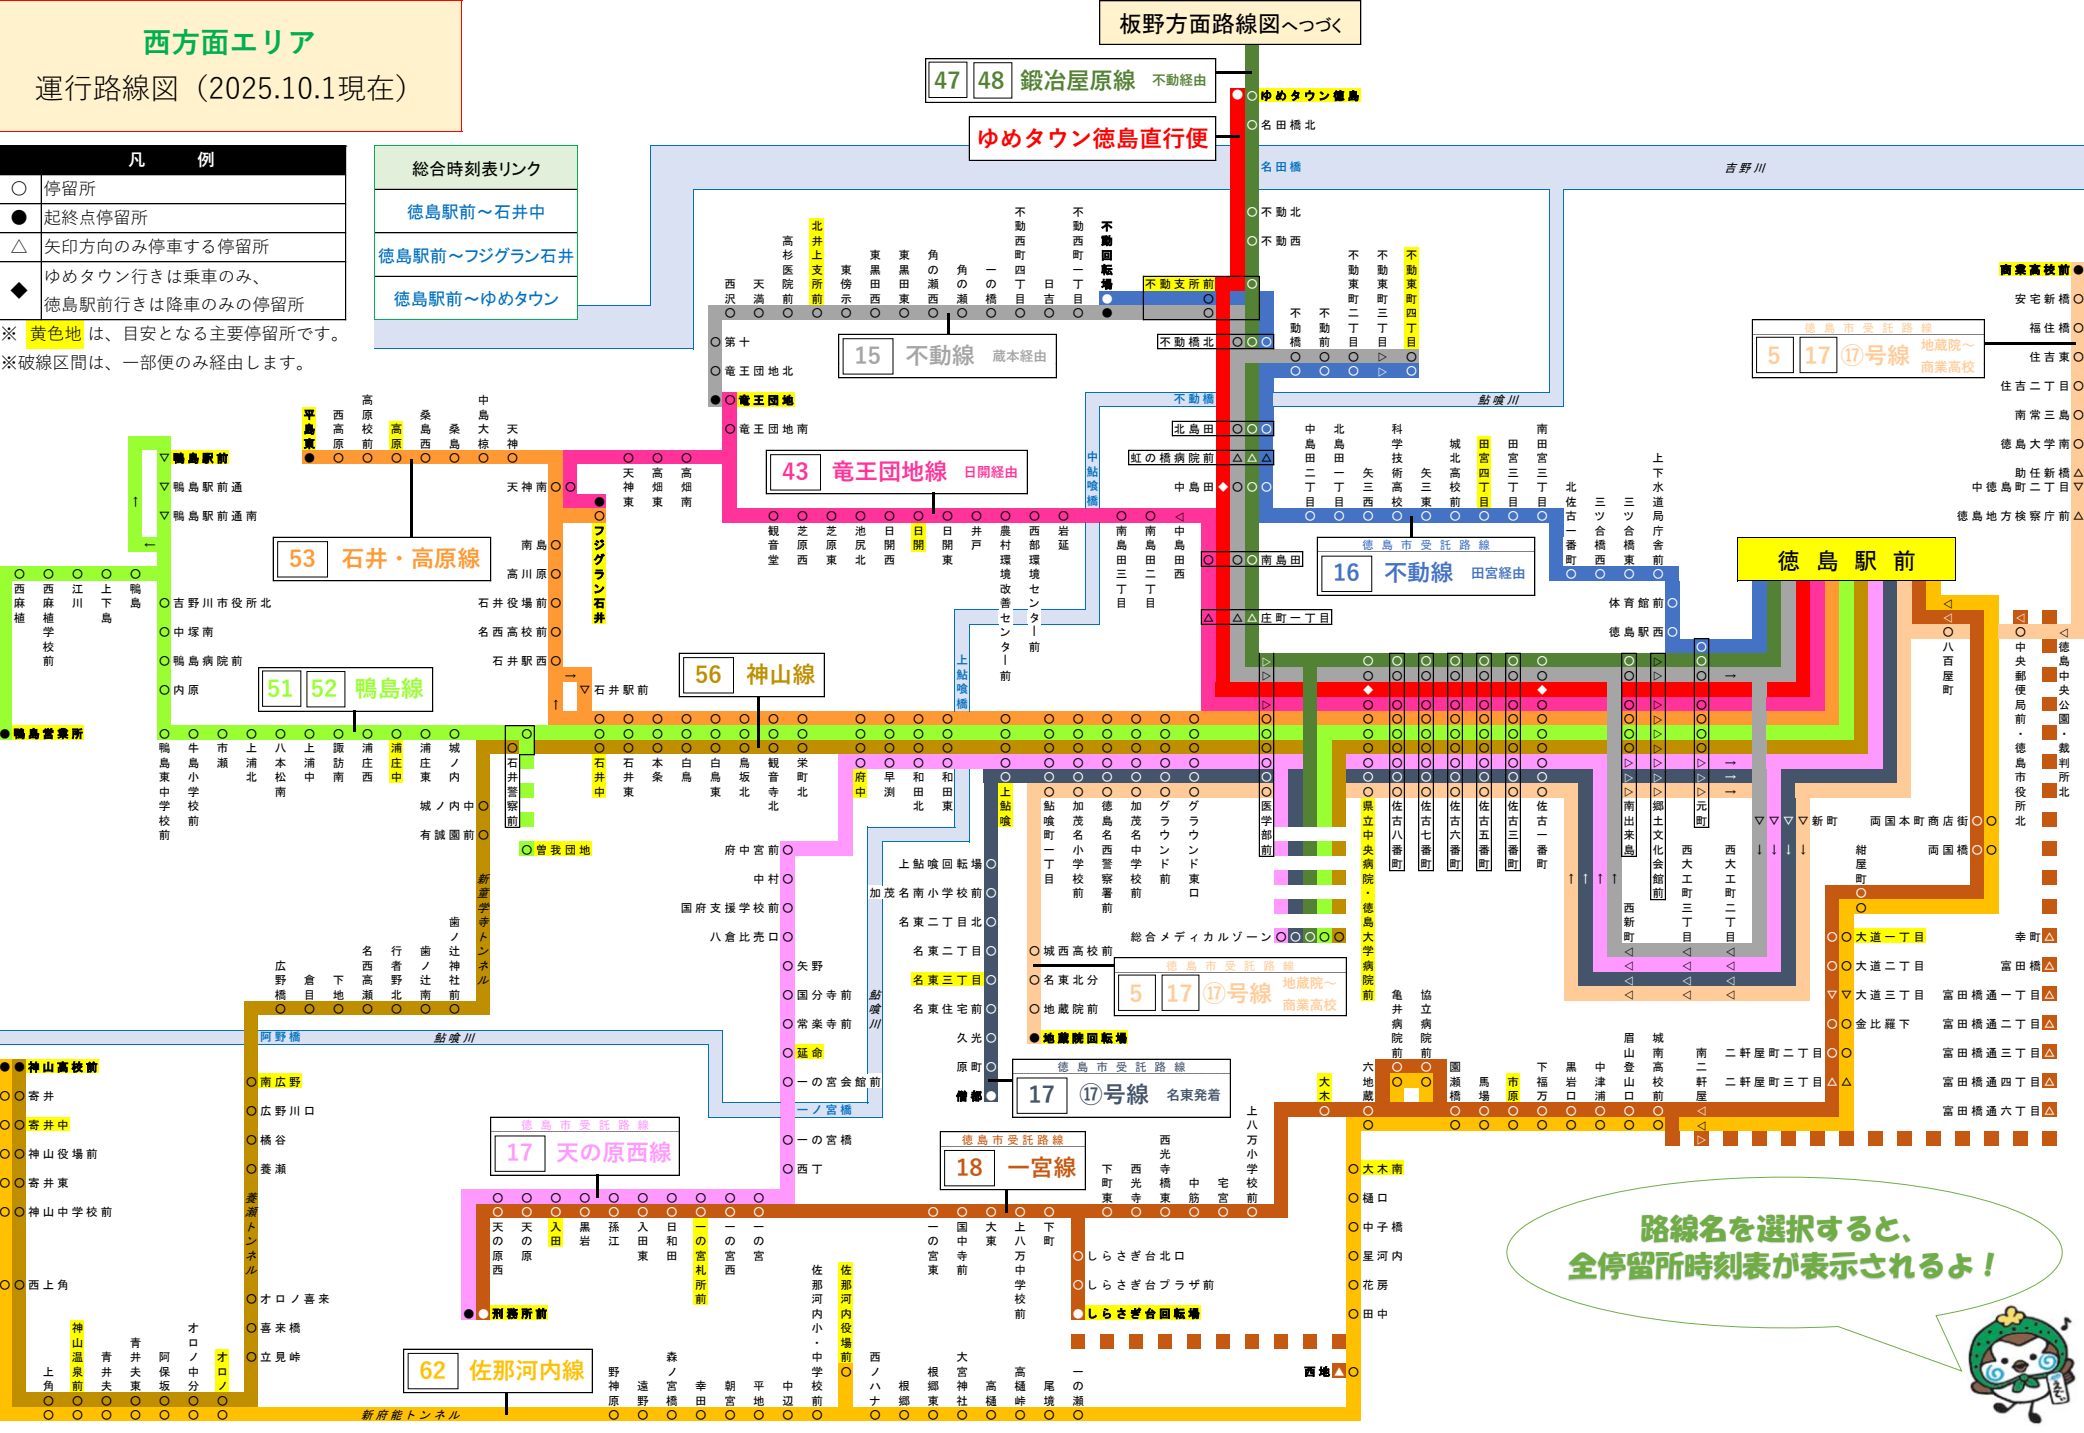

# 西方面エリア 運行路線図 (2025.10.1現在)

凡 例	
○	停留所
●	起終点停留所
△	矢印方向のみ停車する停留所
◆	ゆめタウン行きは乗車のみ、 徳島駅前行きは降車のみ停留所

※ 黄色地は、目安となる主要停留所です。  
※ 破線区間は、一部便のみ経由します。

総合時刻表リンク	
徳島駅前～石井中	
徳島駅前～フジグラン石井	
徳島駅前～ゆめタウン	

路線名を選択すると、  
全停留所時刻表が表示されるよ！