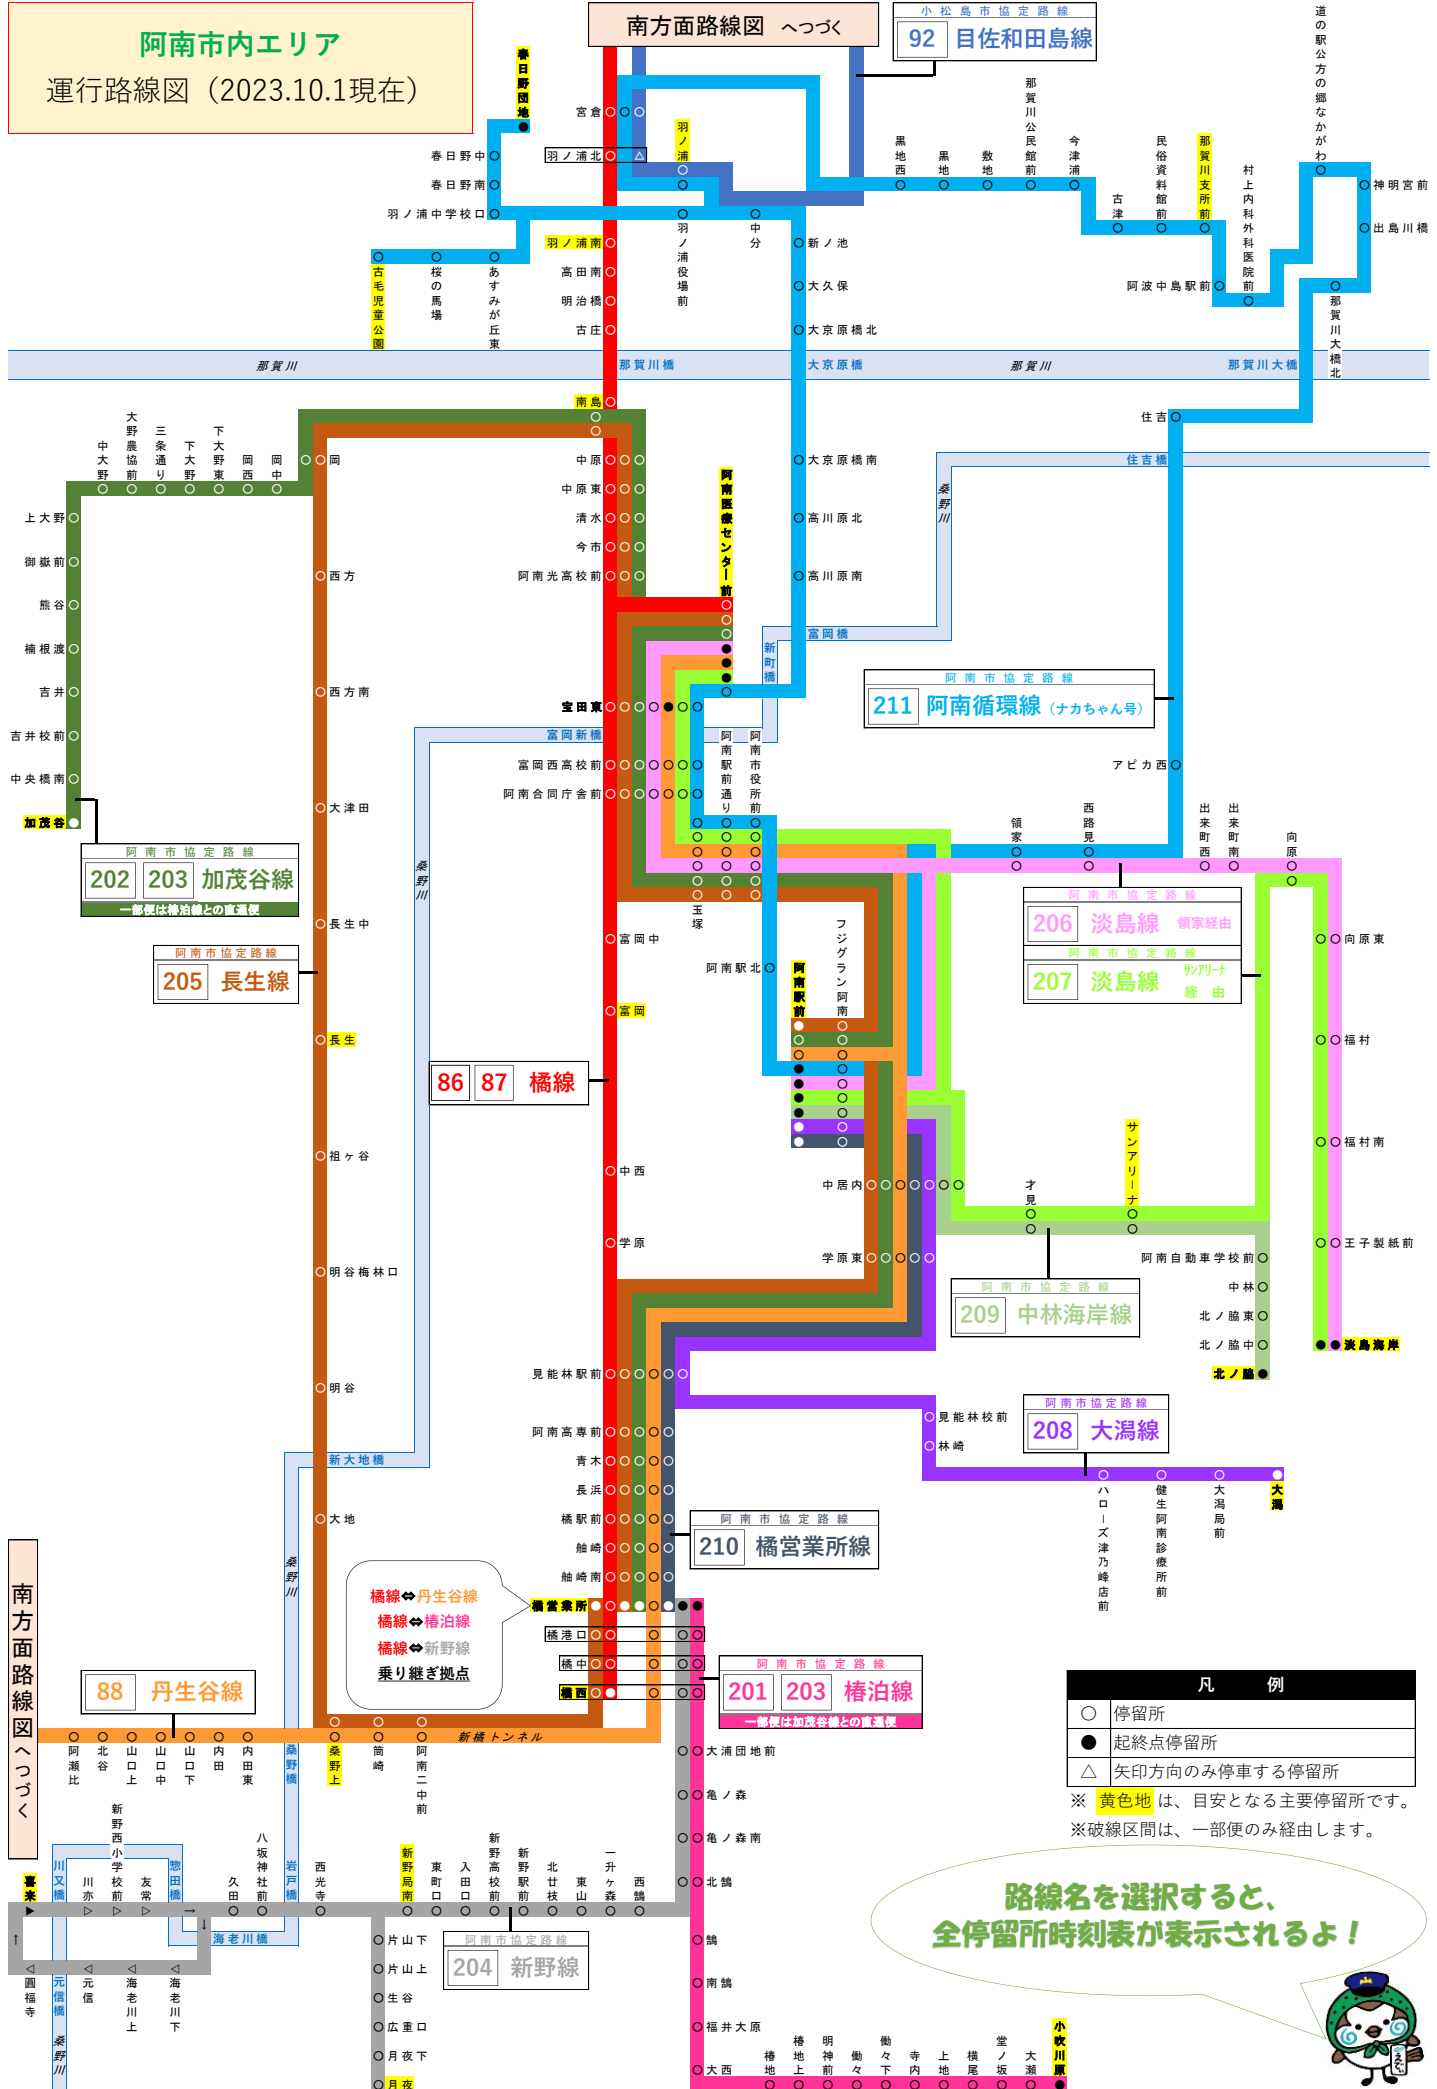

阿南市内エリア
運行路線図 (2023.10.1現在)

南方面路線図 へつづく

小松島市協定路線
92 目佐和田島線

凡 例	
○	停留所
●	起終点停留所
△	矢印方向のみ停車する停留所

※黄色地は、目安となる主要停留所です。
※破線区間は、一部便のみ経由します。

**路線名を選択すると、
全停留所時刻表が表示されるよ!**

南方面路線図へつづく

橘線⇄丹生谷線
橘線⇄椿泊線
橘線⇄新野線
乗り継ぎ拠点

橘営業所

阿南市協定路線
201 203 椿泊線
一部便は加茂谷との直通便

阿南市協定路線
204 新野線

阿南市協定路線
208 大湫線

阿南市協定路線
209 中林海岸線

阿南市協定路線
206 淡島線 領家経由
阿南市協定路線
207 淡島線 牧阿ノナ
経由

阿南市協定路線
211 阿南循環線 (ナカちゃん号)

阿南市協定路線
202 203 加茂谷線
一部便は椿泊線との直通便

阿南市協定路線
205 長生線

86 87 橘線

阿南市協定路線
210 橘営業所線

88 丹生谷線

阿南市協定路線
201 203 椿泊線
一部便は加茂谷との直通便

阿南市協定路線
204 新野線

阿南市協定路線
208 大湫線

阿南市協定路線
209 中林海岸線

阿南市協定路線
204 新野線

小松島市協定路線
92 目佐和田島線

道の駅公方の郷なかがわ

淡島海岸