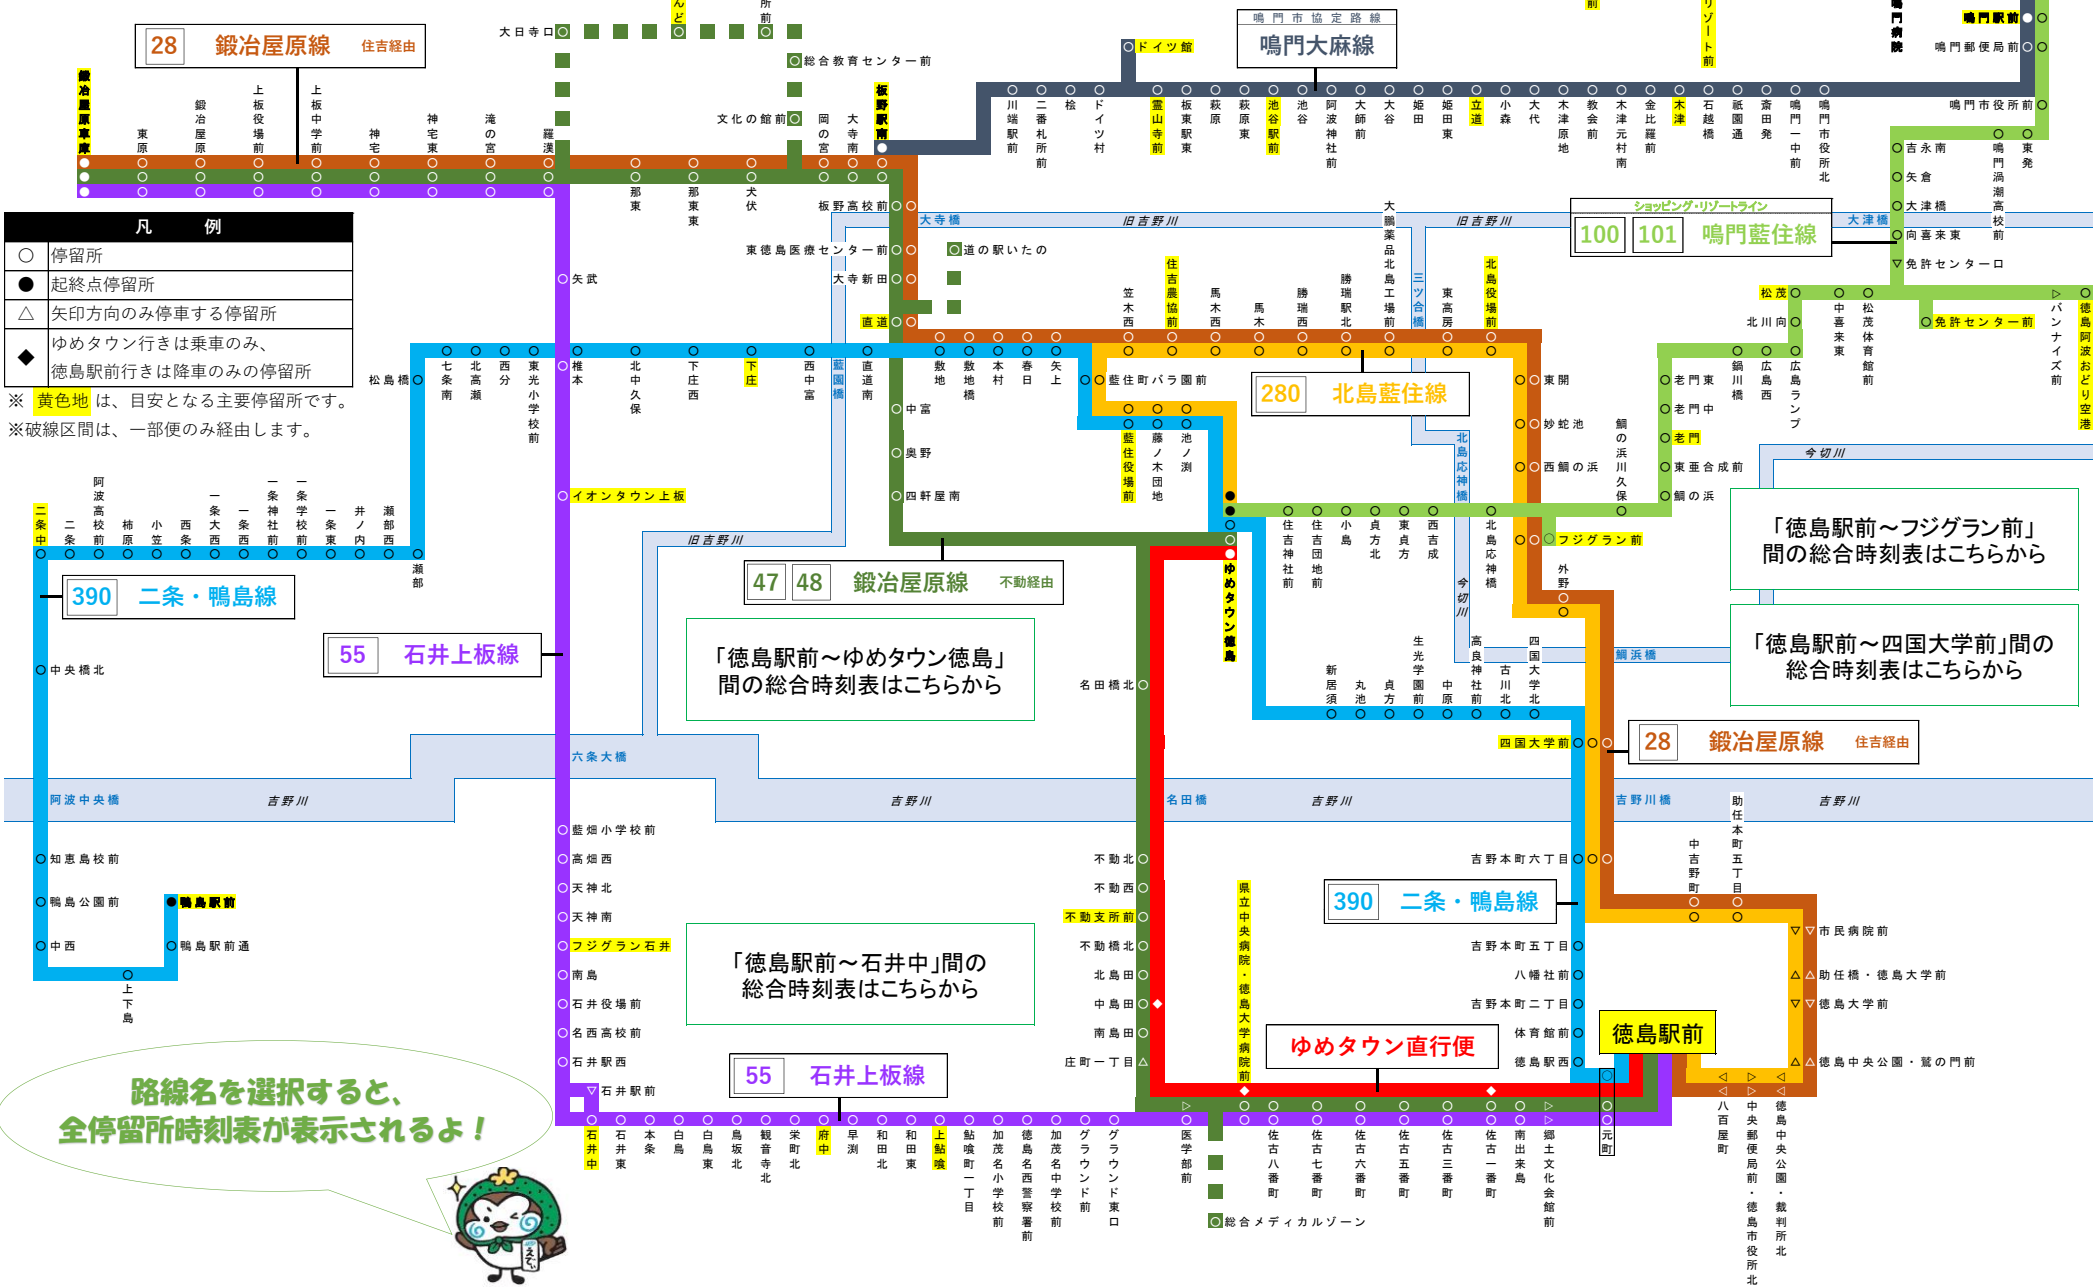

藍住町・板野町・上板町・阿波市方面
周辺路線図 (2021.4.1現在)

凡 例

○	停留所
●	起終点停留所
△	矢印方向のみ停車する停留所
◆	ゆめタウン行きは乗車のみ、 徳島駅前行きは降車のみ の停留所

※ 黄色地は、目安となる主要停留所です。
※ 破線区間は、一部便のみ経由します。

「徳島駅前～ゆめタウン徳島」間の総合時刻表はこちらから

「徳島駅前～石井中」間の総合時刻表はこちらから

「徳島駅前～フジグラン前」間の総合時刻表はこちらから

「徳島駅前～四国大学前」間の総合時刻表はこちらから

路線名を選択すると、
全停留所時刻表が表示されるよ!