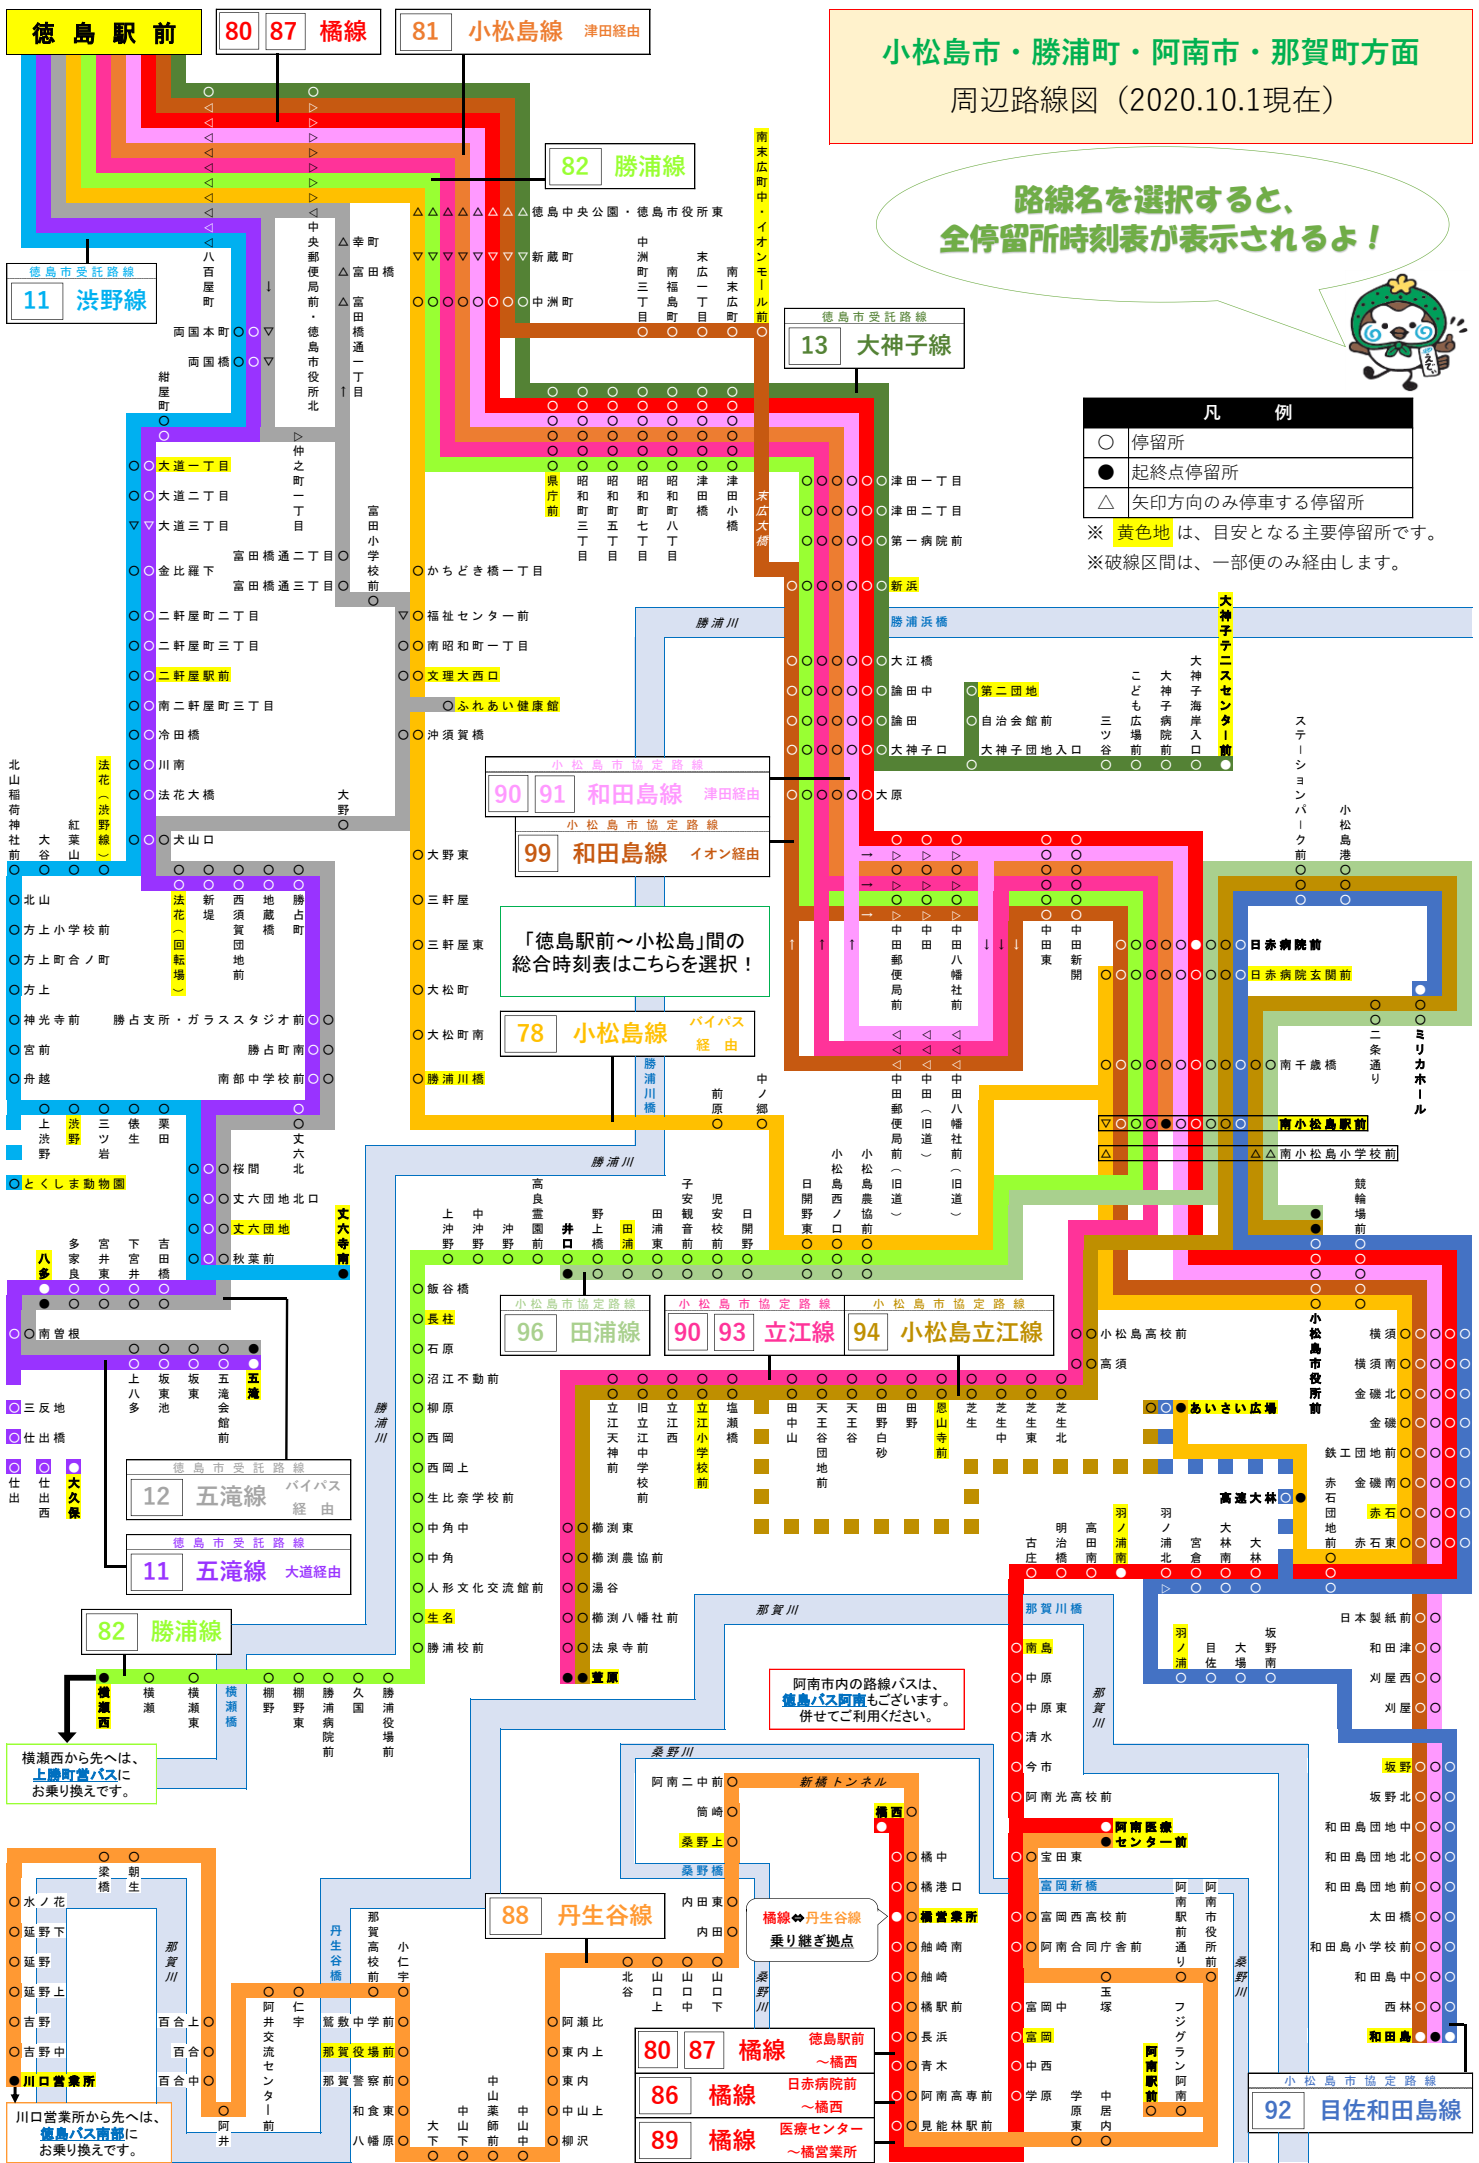

小松島市・勝浦町・阿南市・那賀町方面

周辺路線図 (2020.10.1現在)

路線名を選択すると、
全停留所時刻表が表示されるよ!

凡 例	
○	停留所
●	起終点停留所
△	矢印方向のみ停車する停留所

※ 黄色地は、目安となる主要停留所です。
※ 破線区間は、一部のみの経由します。

「徳島駅前～小松島」間の
総合時刻表はこちらを選択!

阿南市内の路線バスは、
徳島バス阿南もごさいます。
併せてご利用ください。

橋線⇄丹生谷線
乗り継ぎ拠点

横瀬西から先へは、
上勝町営バスに
お乗り換えです。

川口営業所から先へは、
徳島バス阿南に
お乗り換えです。

徳島市受託路線
12 五滝線
徳島市受託路線
11 五滝線 大道路経由

80 87 橋線 徳島駅前～橋西
86 橋線 日赤病院前～橋西
89 橋線 医療センター～橋営業所

92 目佐和田島線