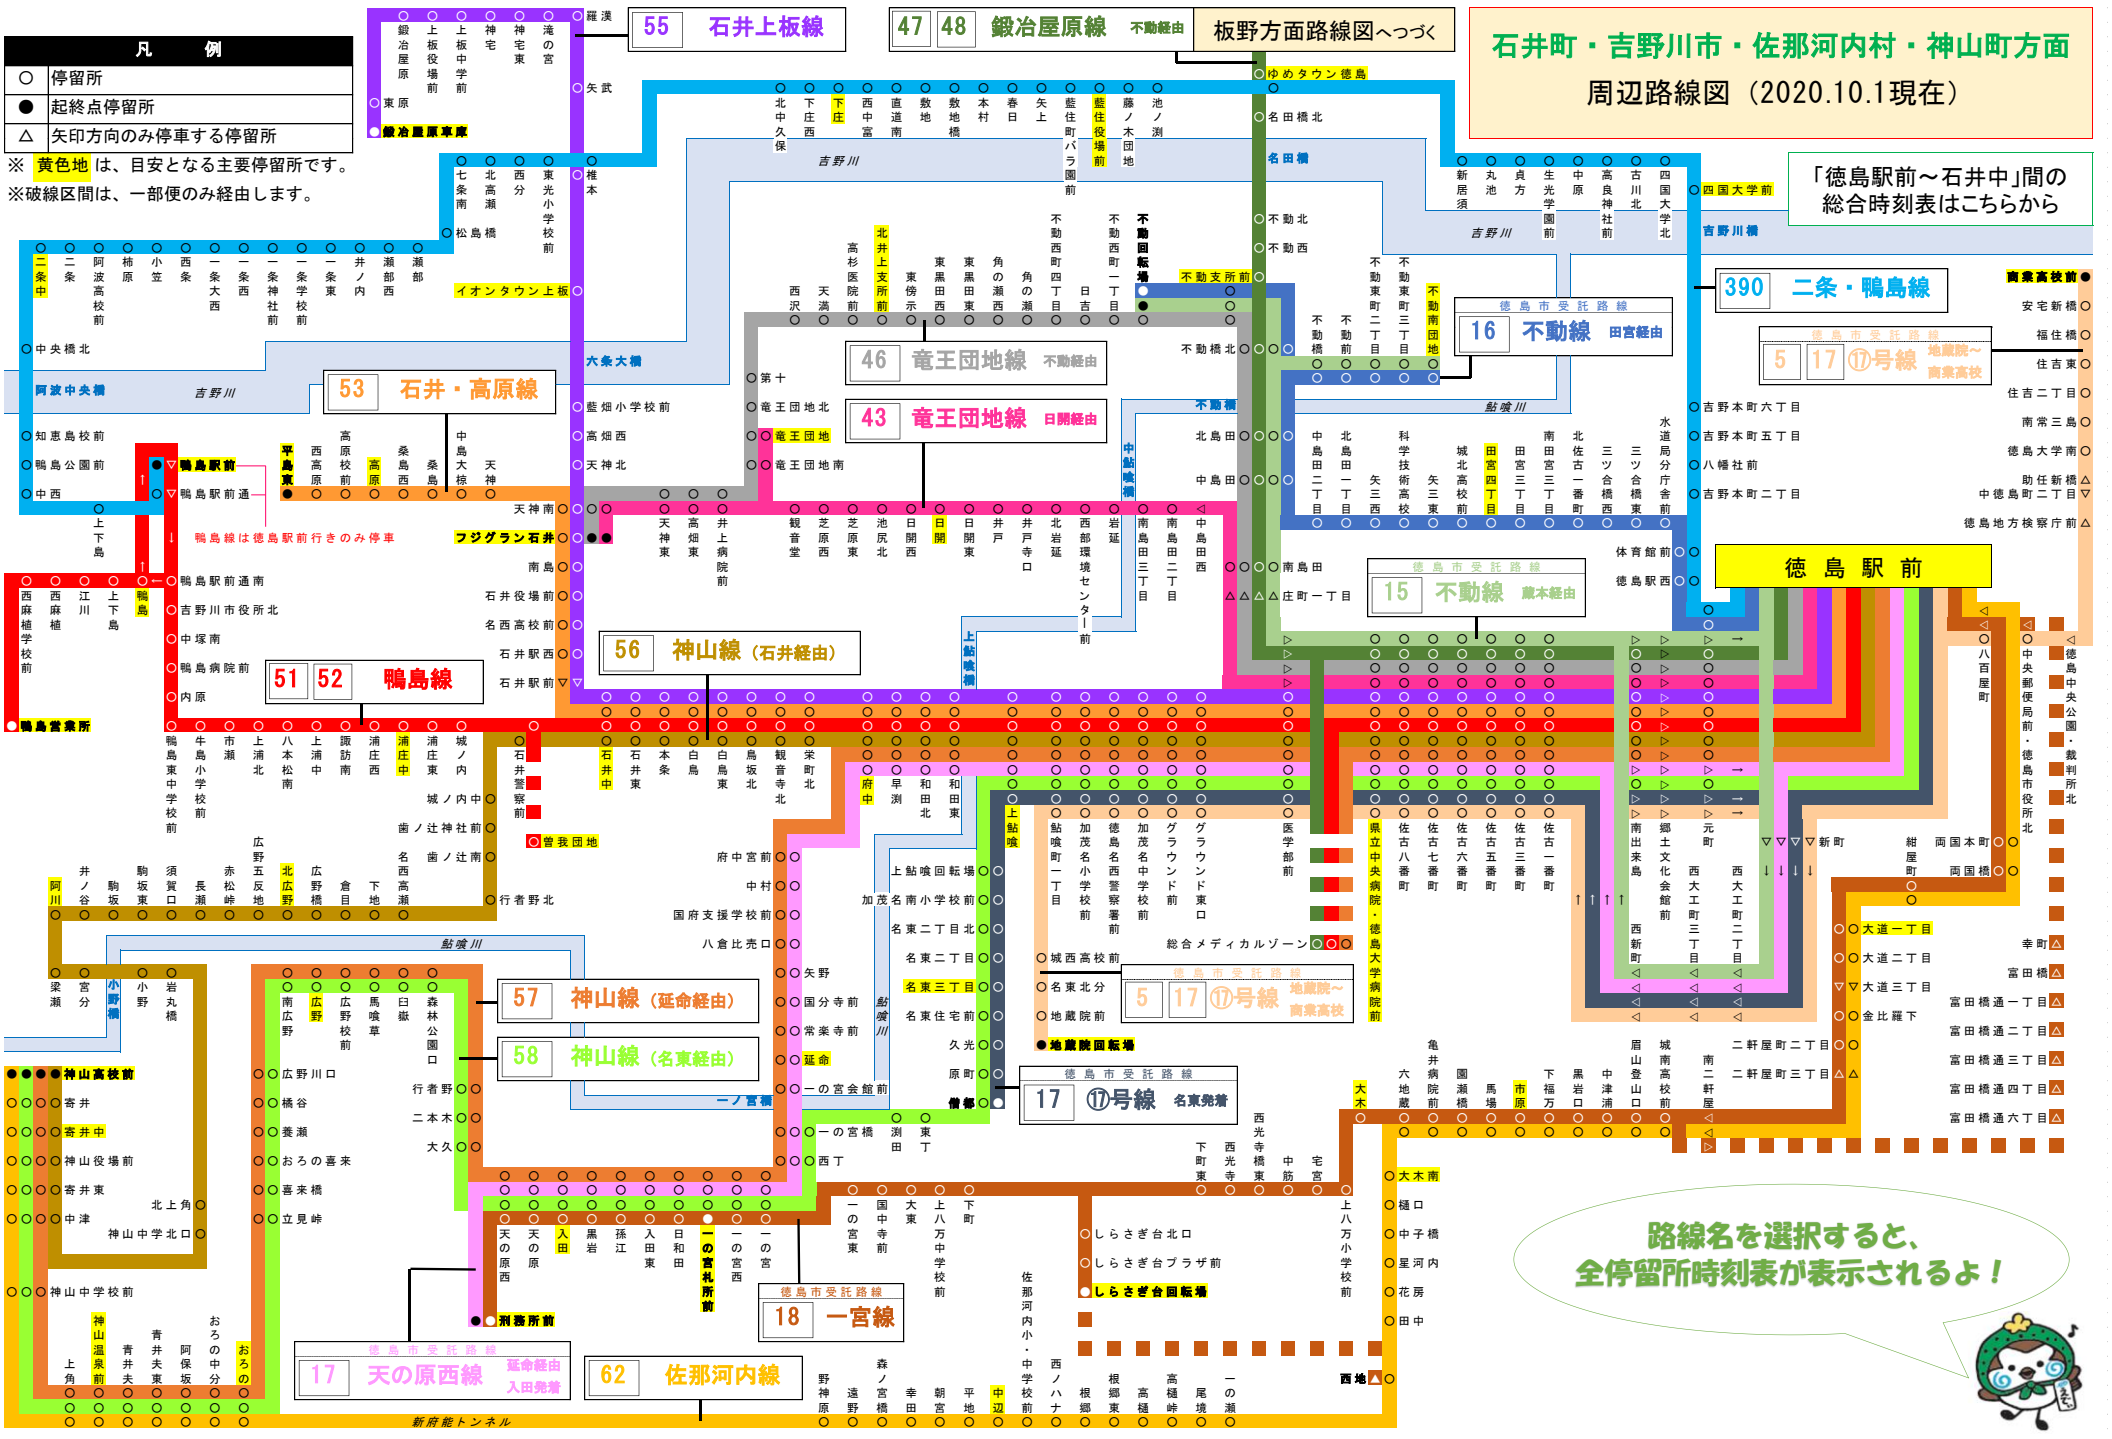

石井町・吉野川市・佐那河内村・神山町方面 周辺路線図 (2020.10.1現在)

「徳島駅前～石井中」間の
総合時刻表はこちらから

凡 例	
○	停留所
●	起終点停留所
△	矢印方向のみ停車する停留所

※ 黄色地 は、目安となる主要停留所です。
※ 破線区間は、一部便のみ経由します。

路線名を選択すると、
全停留所時刻表が表示されるよ！