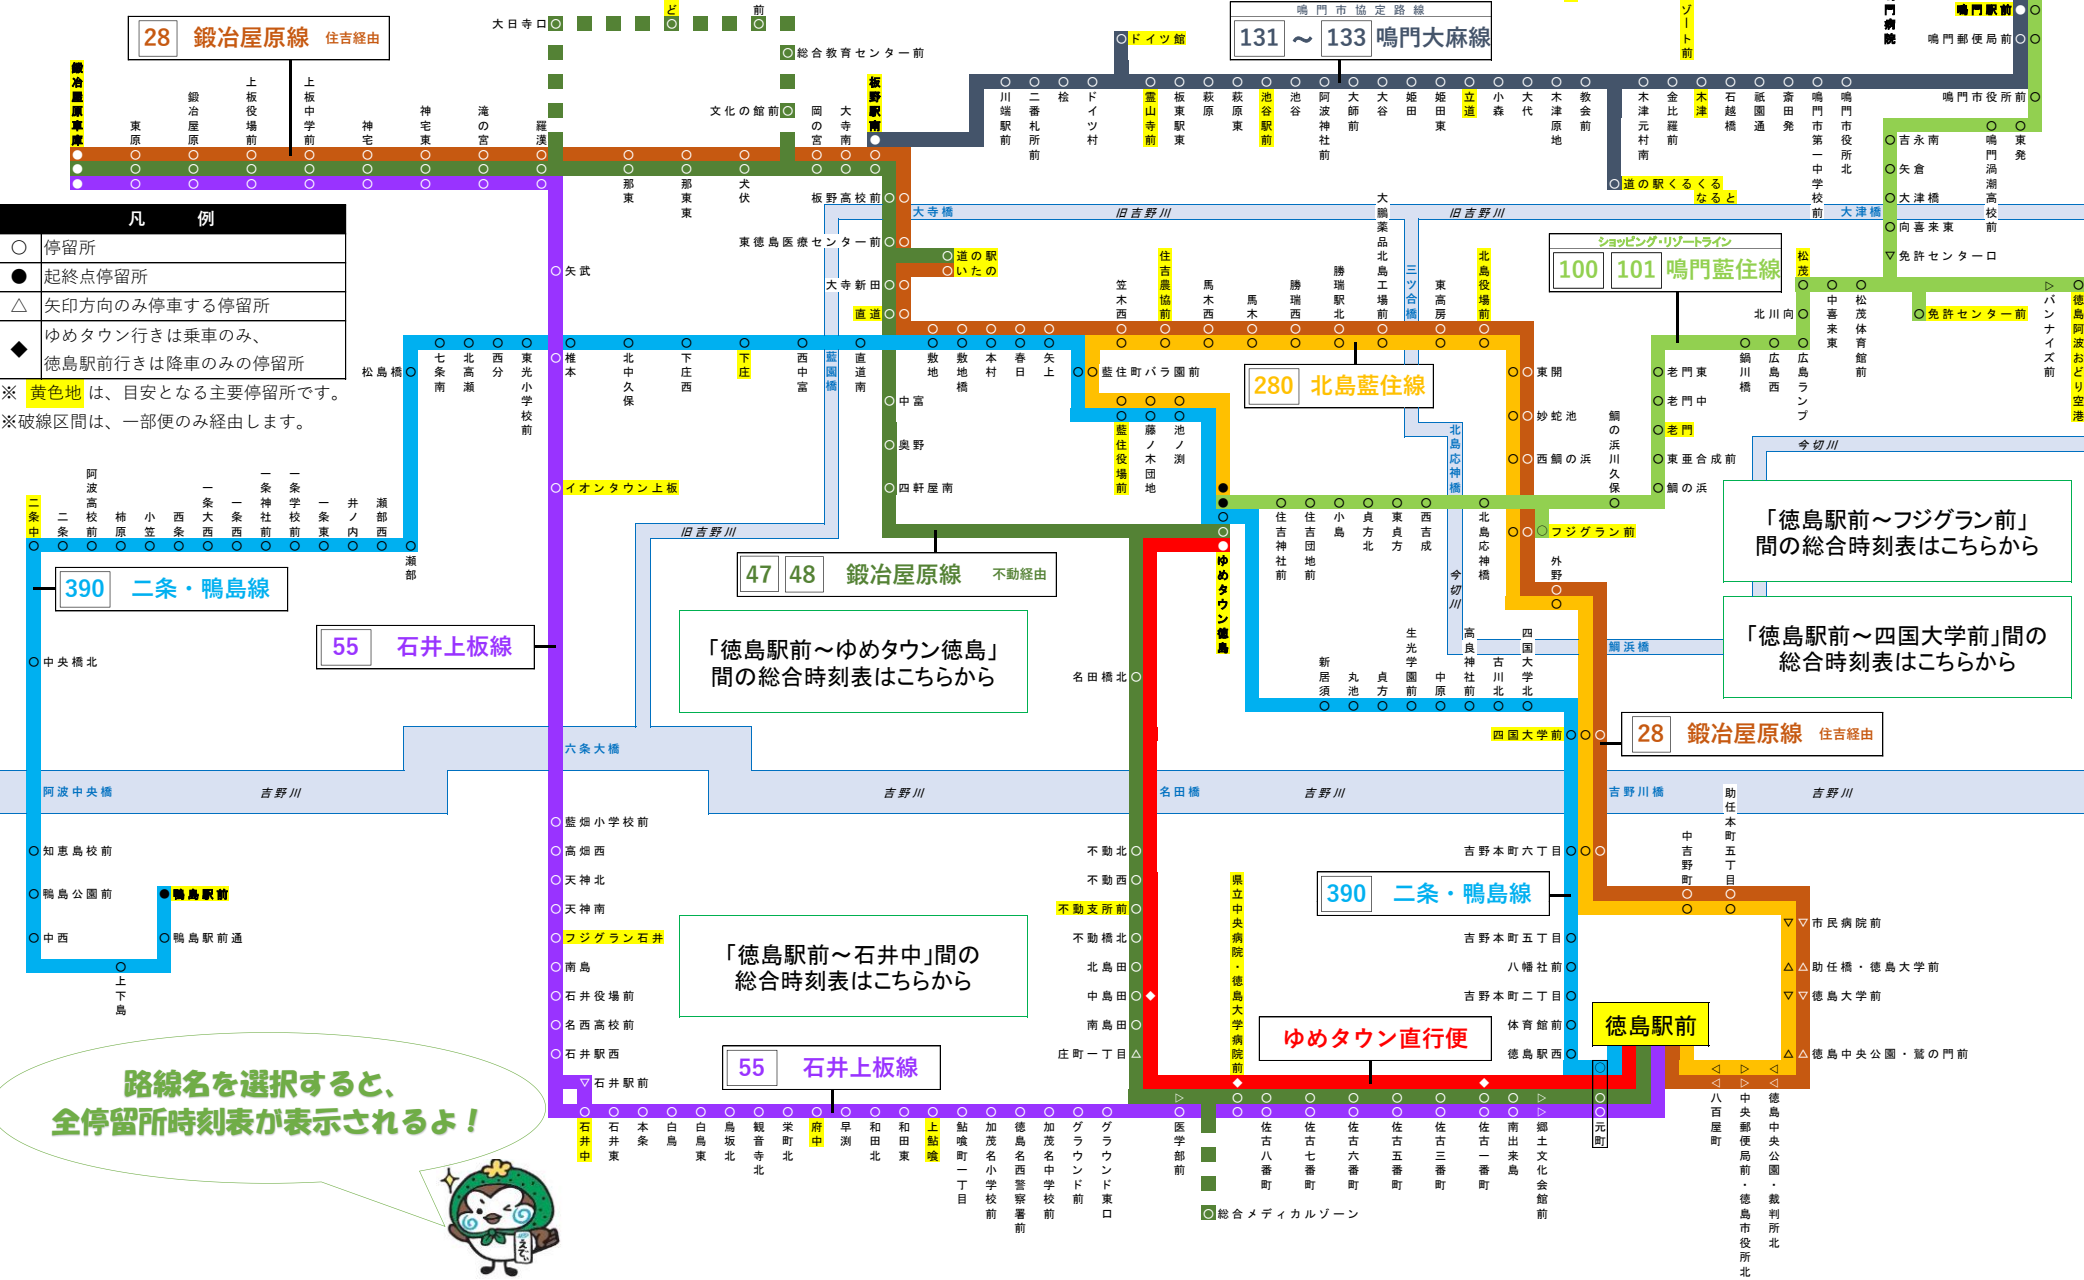

板野方面エリア 運行路線図 (2022.4.29現在)

路線名を選択すると、
全停留所時刻表が表示されるよ!