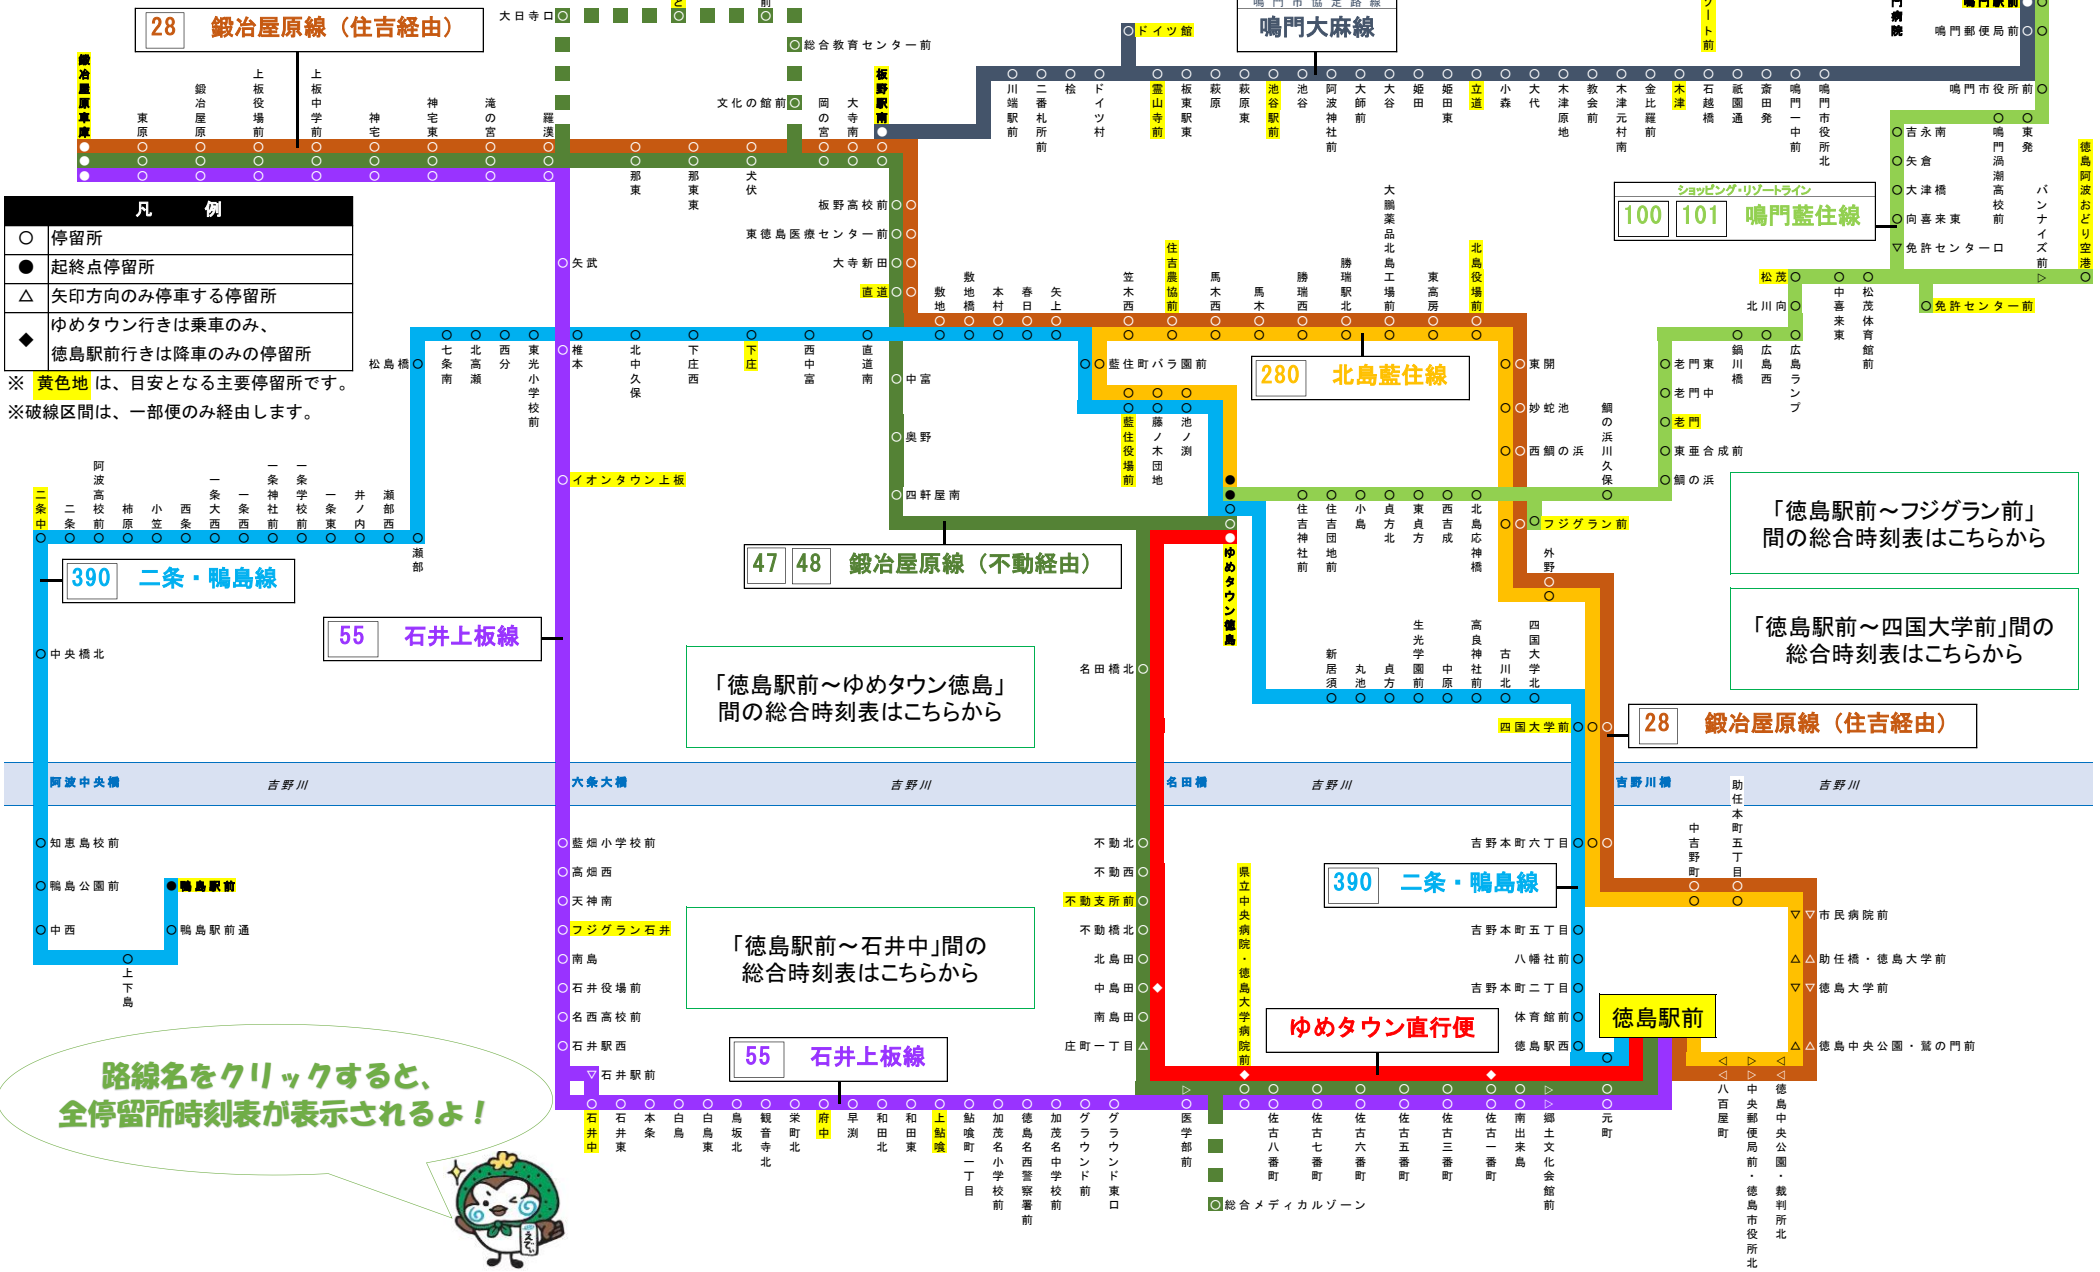

藍住町・板野町・上板町・阿波市方面
周辺路線図 (2020.4.1現在)

凡 例

- 停留所
- 起終点停留所
- △ 矢印方向のみ停車する停留所
- ◆ ゆめタウン行きは乗車のみ、徳島駅前行きは降車のみ停留所

※ 黄色地は、目安となる主要停留所です。
※ 破線区間は、一部便のみ経由します。

「徳島駅前～ゆめタウン徳島」間の総合時刻表はこちらから

「徳島駅前～石井中」間の総合時刻表はこちらから

「徳島駅前～フジグラン前」間の総合時刻表はこちらから

「徳島駅前～四国大学前」間の総合時刻表はこちらから

路線名をクリックすると、
全停留所時刻表が表示されるよ!

総合メディカルゾーン