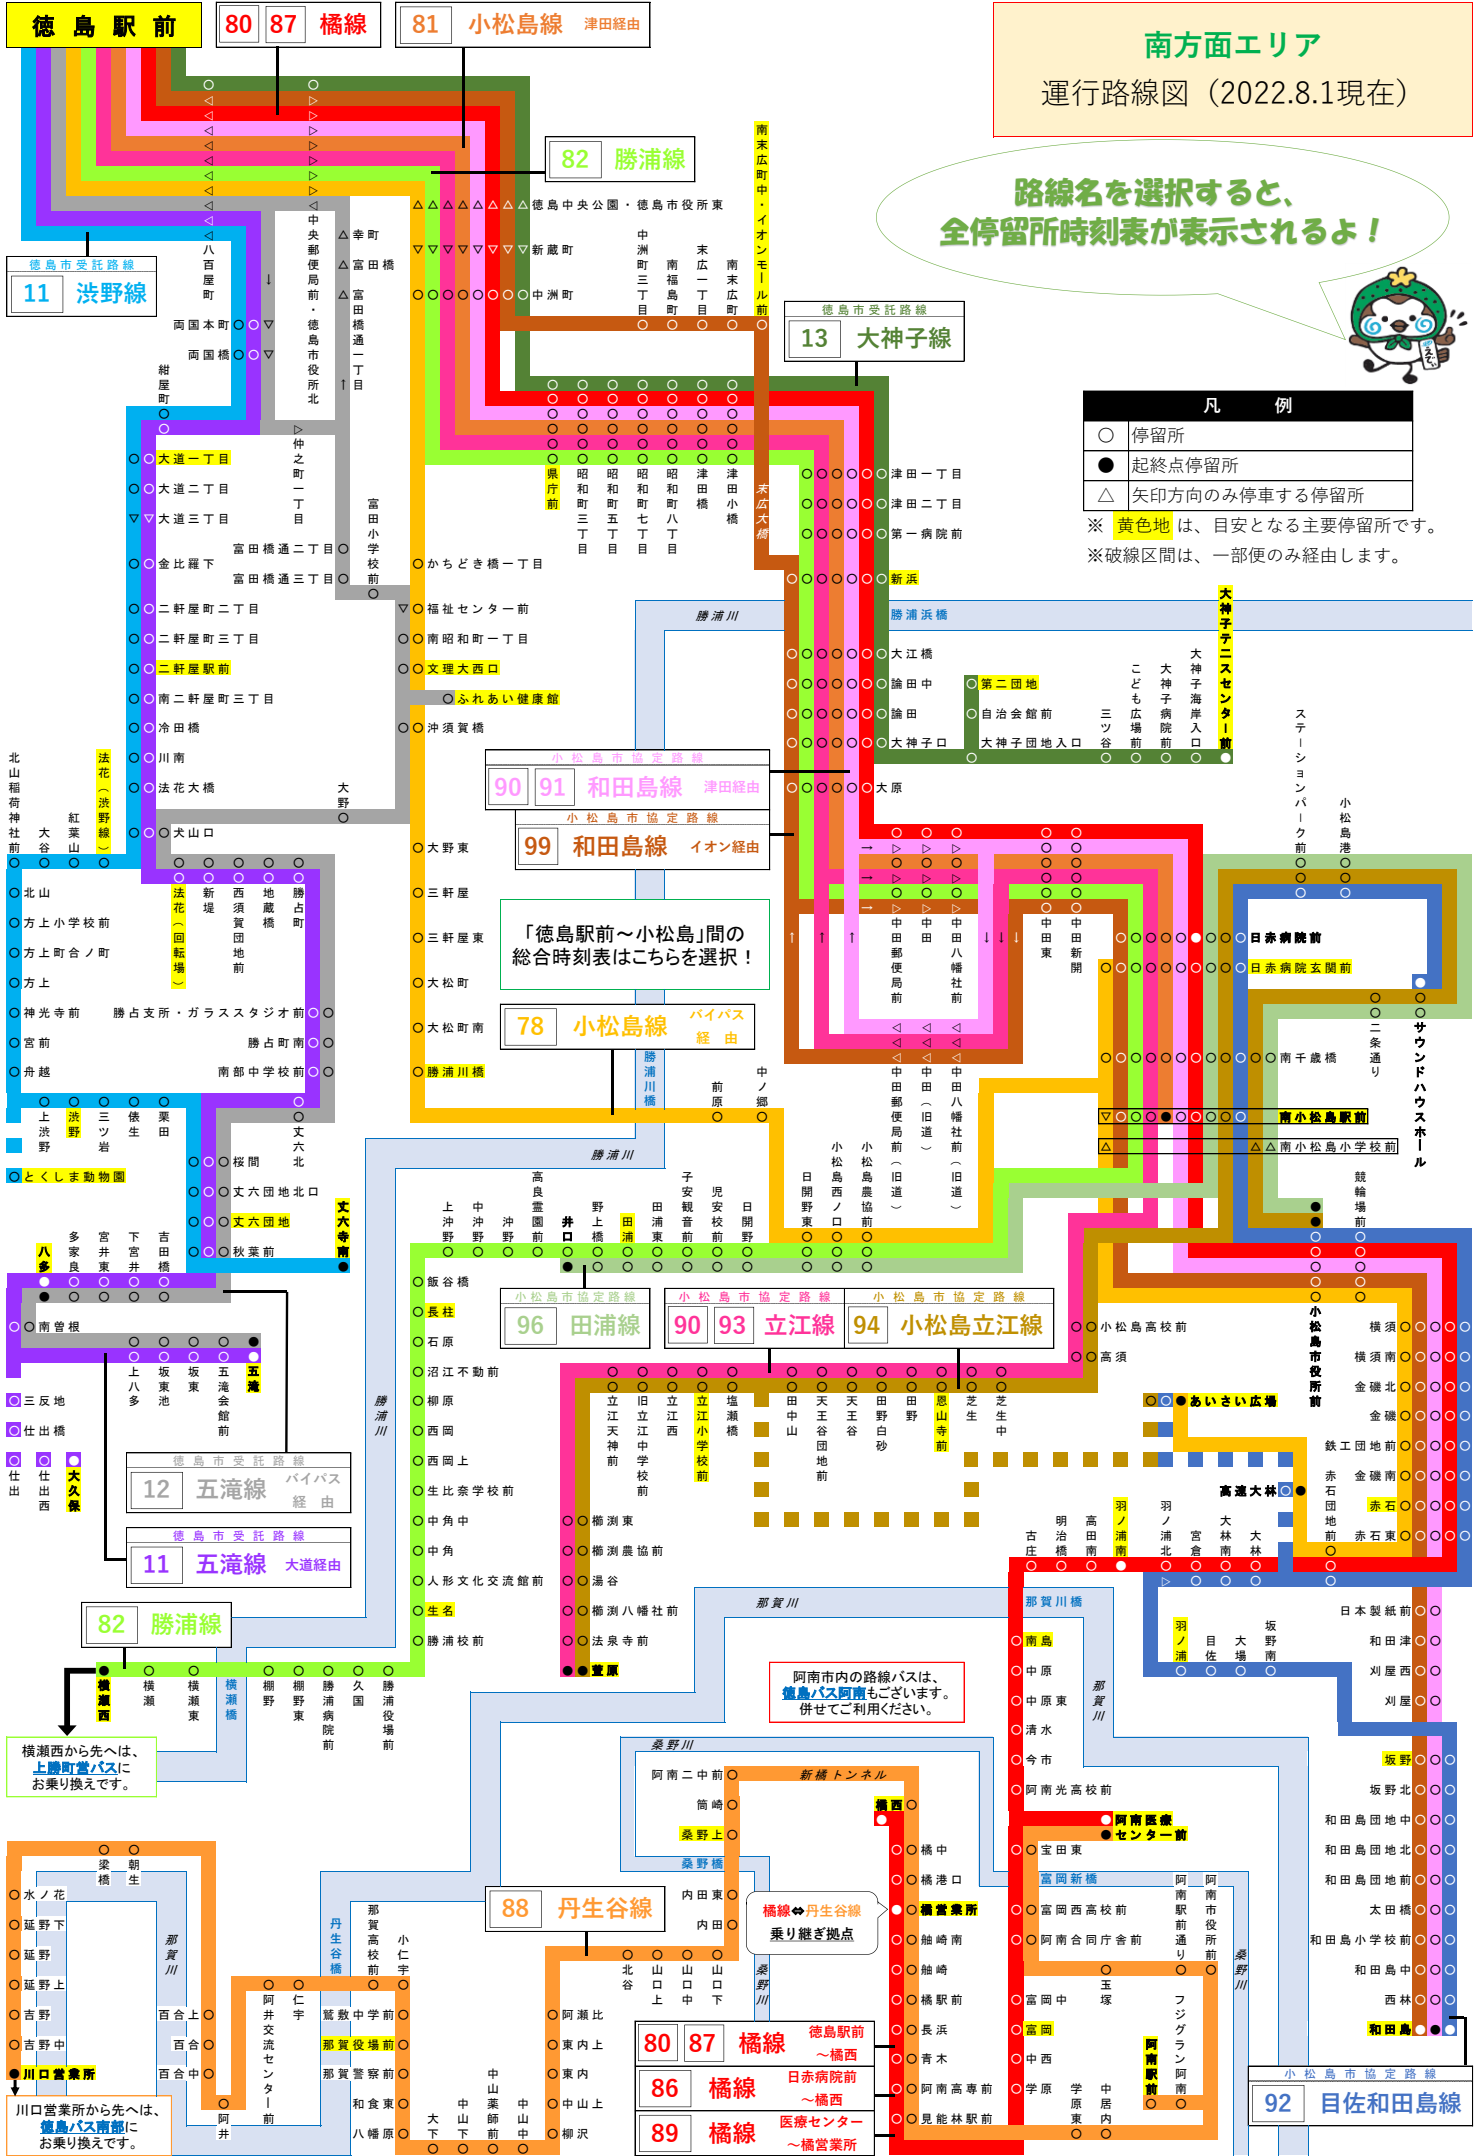

南方面エリア
運行路線図 (2022.8.1現在)

路線名を選択すると、
全停留所時刻表が表示されるよ！

凡 例	
○	停留所
●	起終点停留所
△	矢印方向のみ停車する停留所

※ 黄色地は、目安となる主要停留所です。
※ 破線区間は、一部のみの経由します。

「徳島駅前～小松島」間の
総合時刻表はこちらを選択！

阿南市内の路線バスは、
徳島バス阿南もごさいます。
併せてご利用ください。

横瀬西から先へは、
上勝町営バスに
お乗り換えです。

川口営業所から先へは、
徳島バス阿南に
お乗り換えです。

橋線⇄丹生谷線
乗り継ぎ拠点

- 80 87 橋線 徳島駅前～橋西
- 86 橋線 日赤病院前～橋西
- 89 橋線 医療センター～橋営業所

小松島市協定路線
92 目佐和田島線