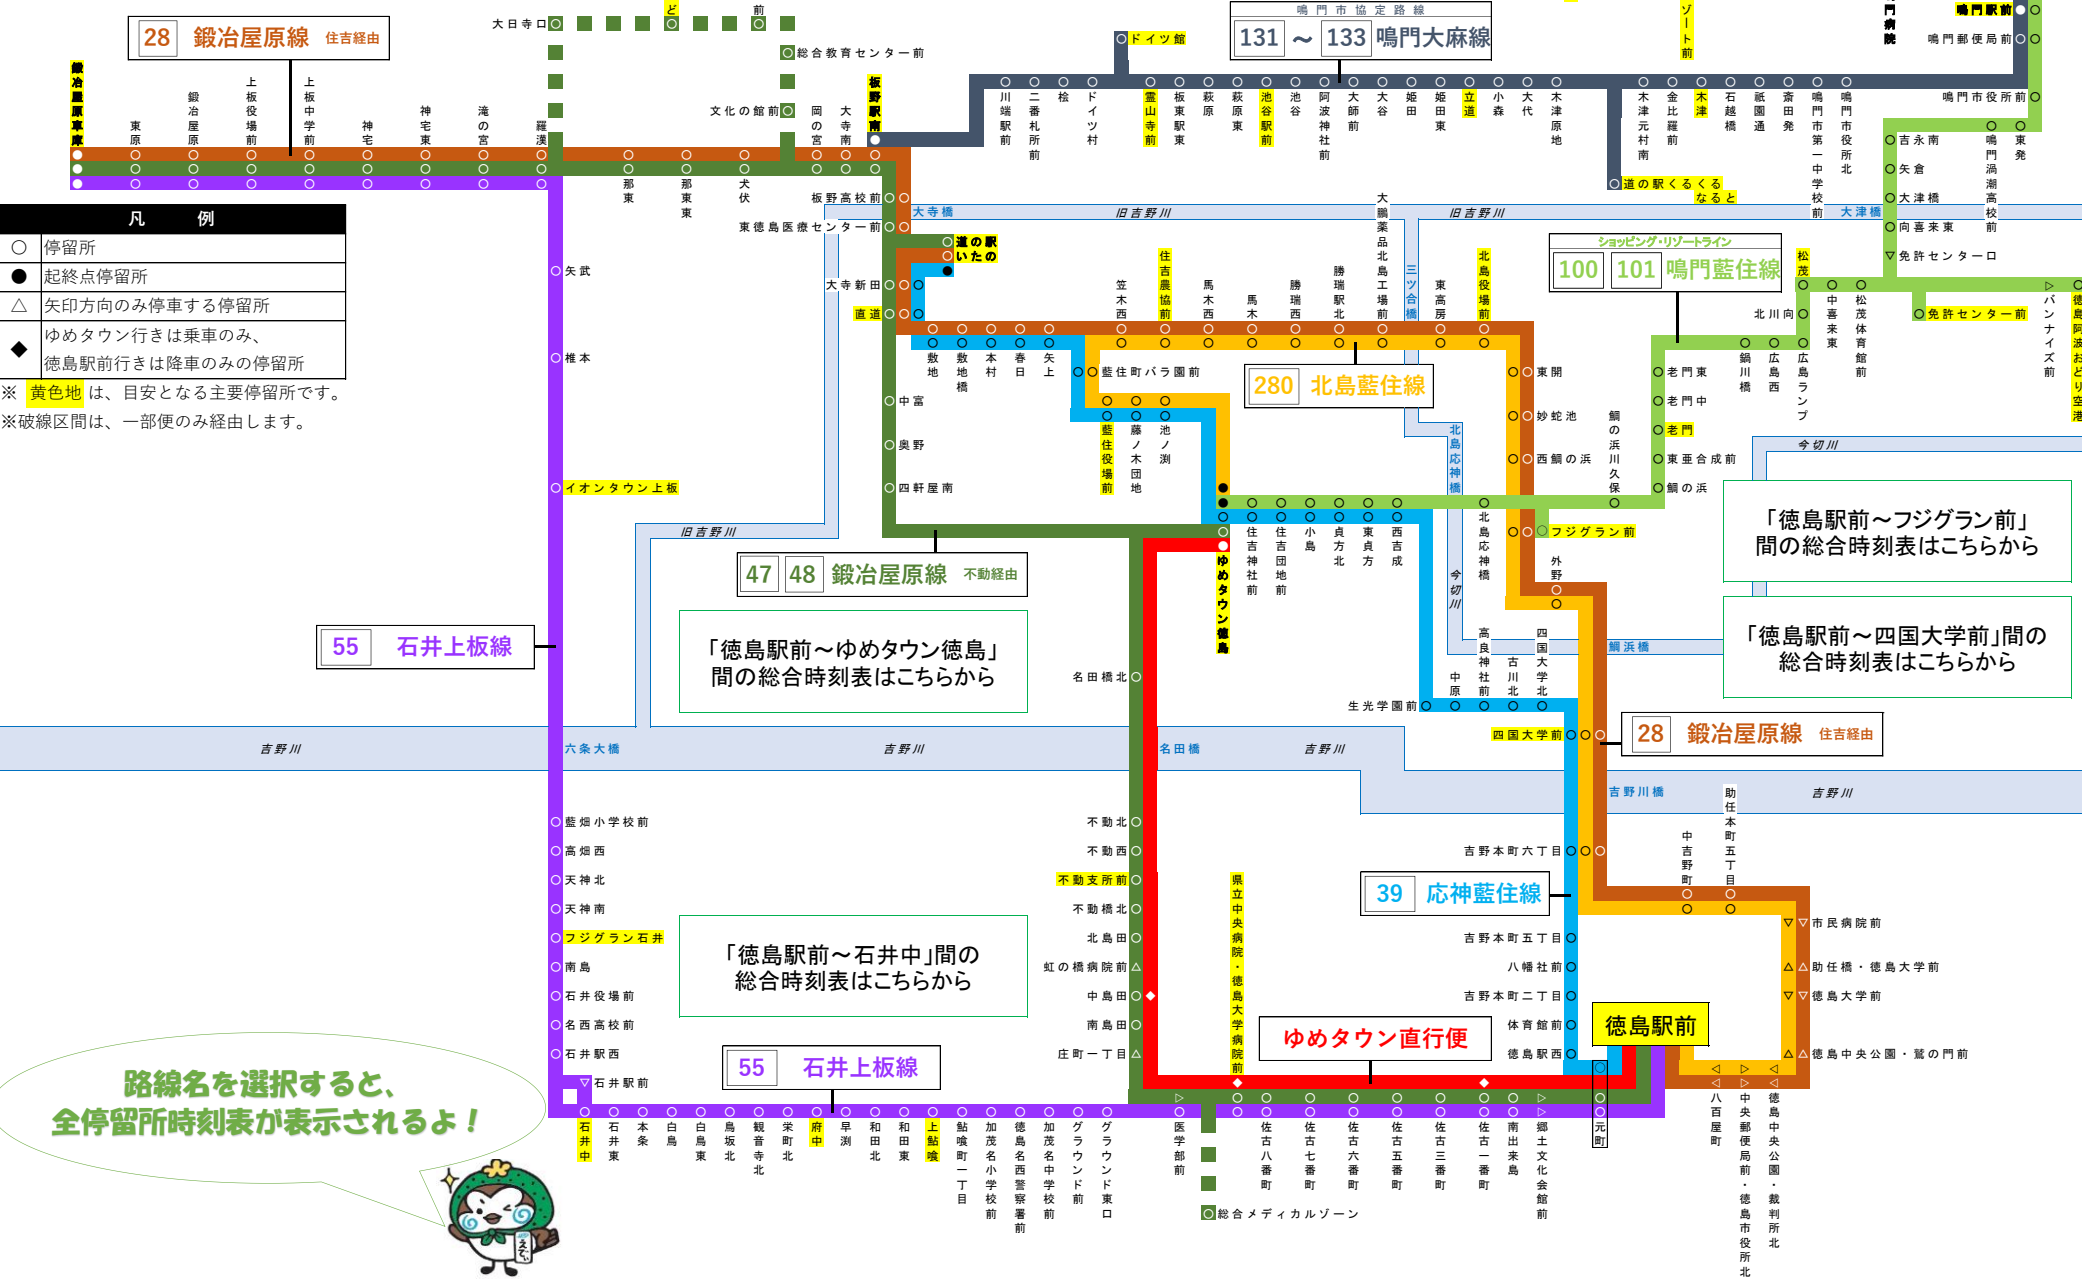

板野方面エリア
運行路線図 (2023.4.1現在)

凡 例	
○	停留所
●	起終点停留所
△	矢印方向のみ停車する停留所
◆	ゆめタウン行きは乗車のみ、徳島駅前行きは降車のみ

※ 黄色地は、目安となる主要停留所です。
※ 破線区間は、一部便のみ経由します。

「徳島駅前～ゆめタウン徳島」間の総合時刻表はこちらから

「徳島駅前～フジグラン前」間の総合時刻表はこちらから

「徳島駅前～四国大学前」間の総合時刻表はこちらから

「徳島駅前～石井中」間の総合時刻表はこちらから

路線名を選択すると、
全停留所時刻表が表示されるよ!