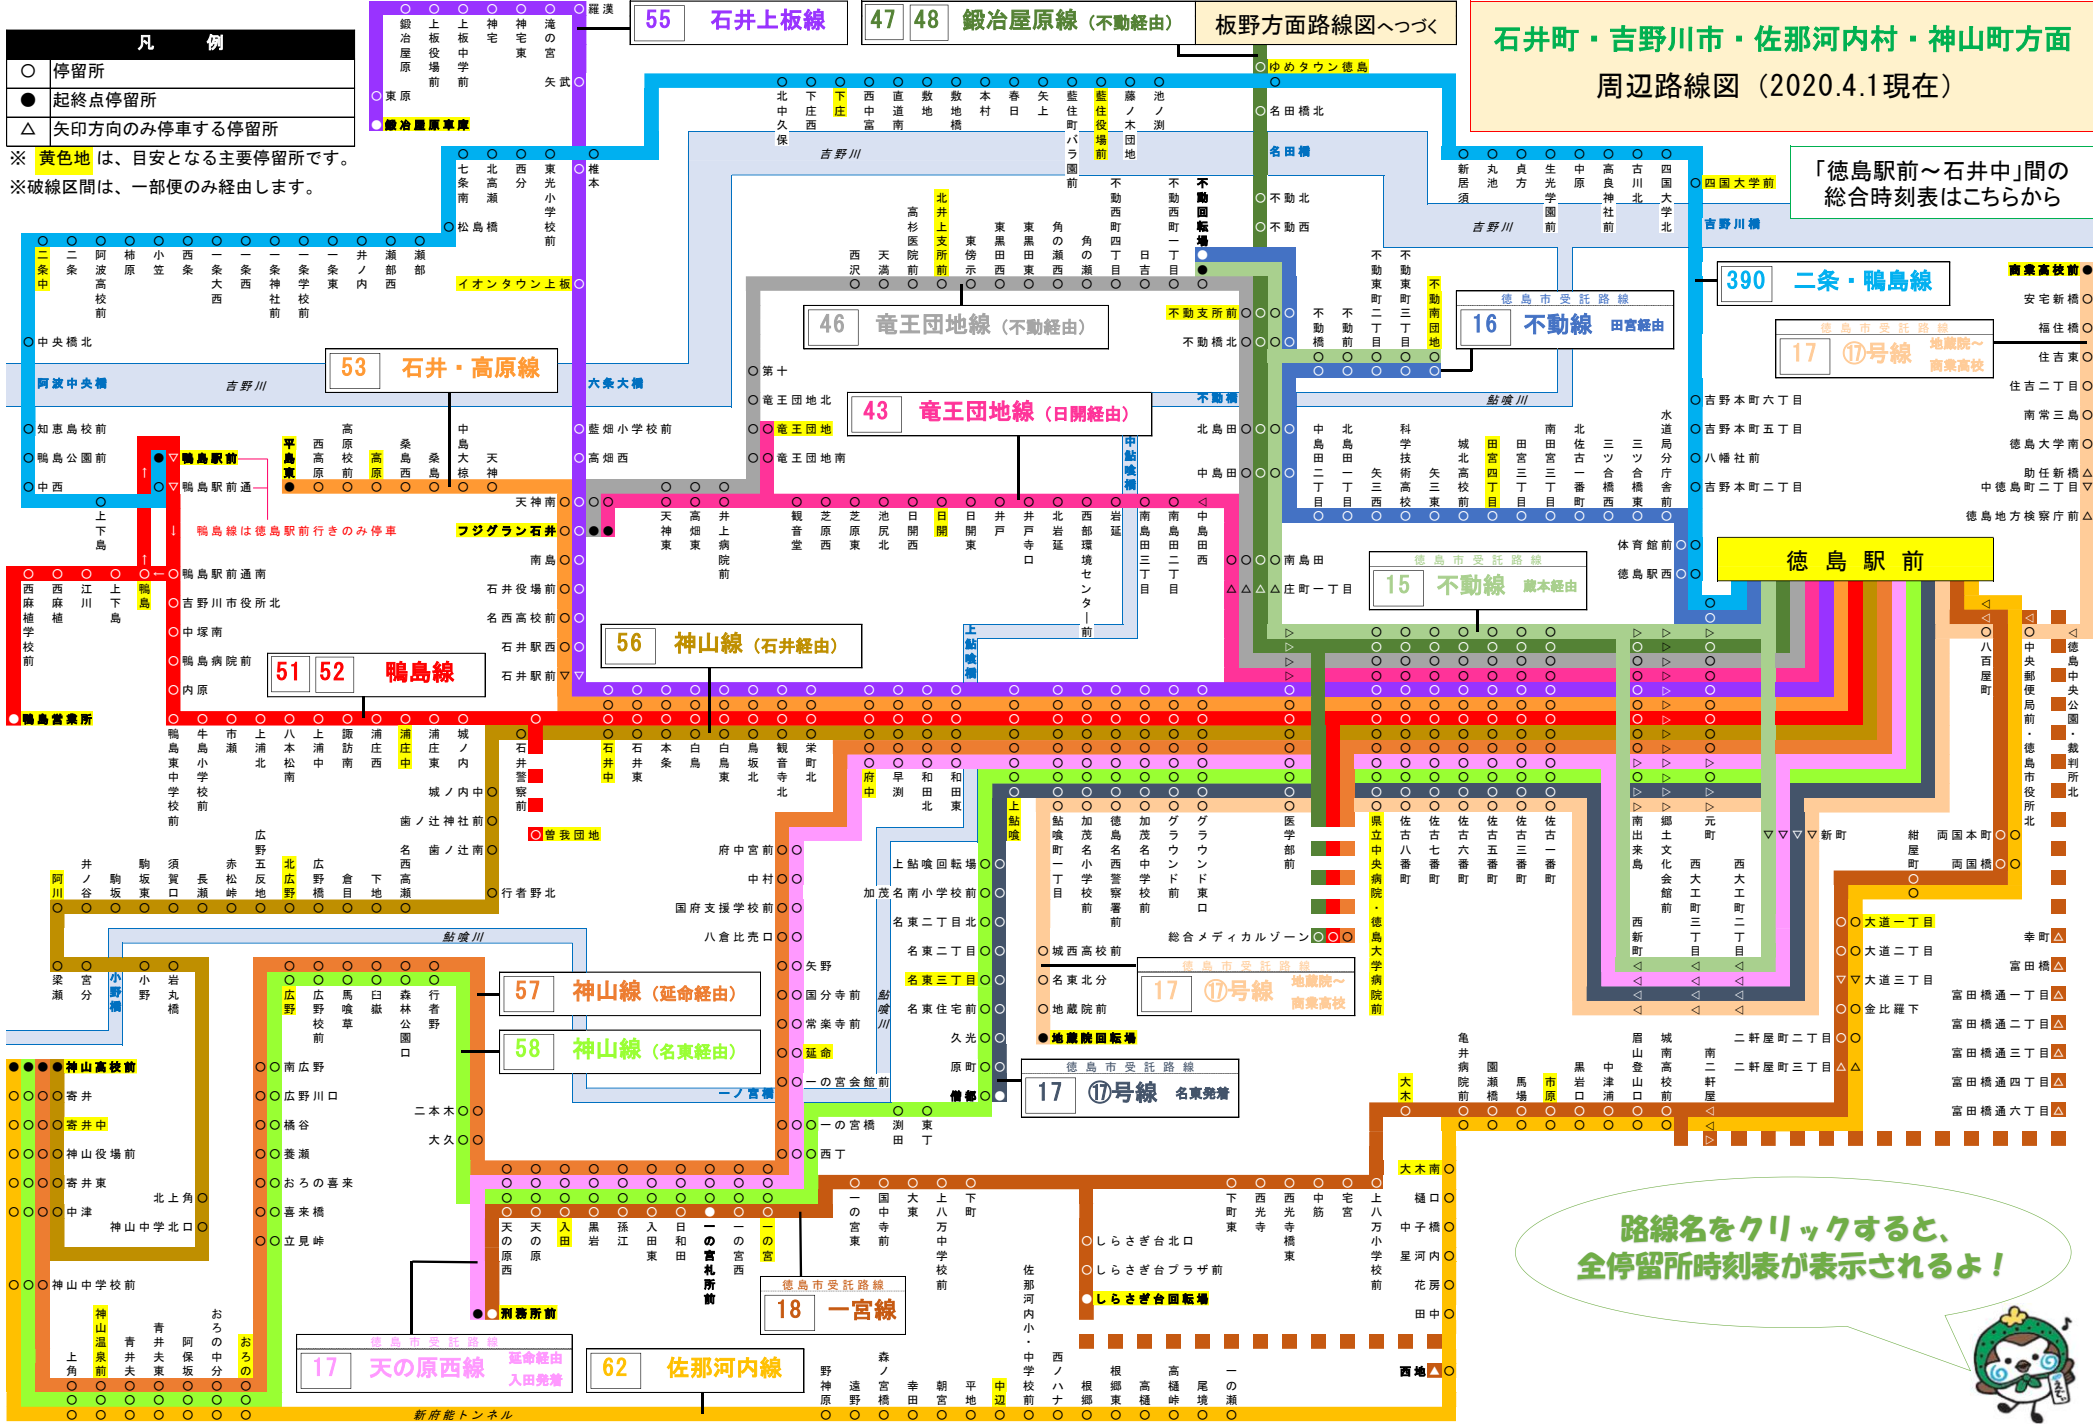

石井町・吉野川市・佐那河内村・神山町方面  
周辺路線図 (2020.4.1現在)

「徳島駅前～石井中」間の  
総合時刻表はこちらから

路線名をクリックすると、  
全停留所時刻表が表示されるよ!